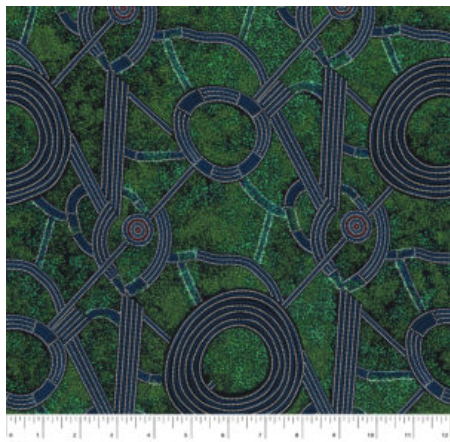

BUSH PLUM 2 EMERALD

Herkunft Australien
Material Baumwolle
Flächengewicht 130 g/m²
Breite 110 cm

Artikelnummer: AS165

Preis: 10,49 € / ½ lfm