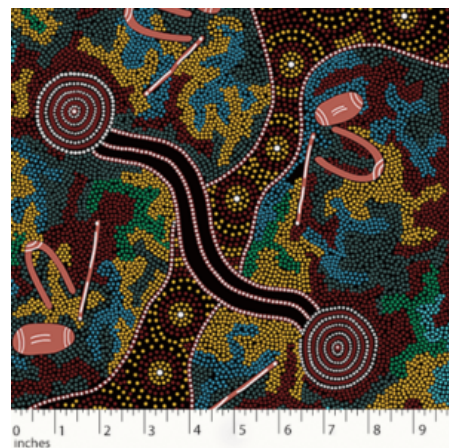

WOMEN DANCING FOR RAIN RED

Herkunft Australien
Material Baumwolle
Flächengewicht 130 g/m²
Breite 110 cm

Artikelnummer: AS147

Preis: 10,49 € / ½ lfm