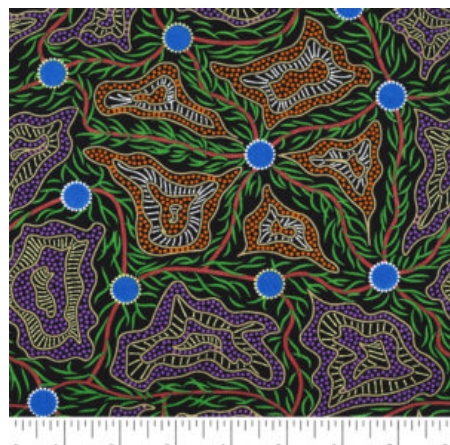

**WOMEN'S BODY
PAINTING ORANGE**

Herkunft Australien
Material Baumwolle
Flächengewicht 130 g/m²
Breite 110 cm

Artikelnummer: AS122
Preis: 10,49 € / ½ lfm