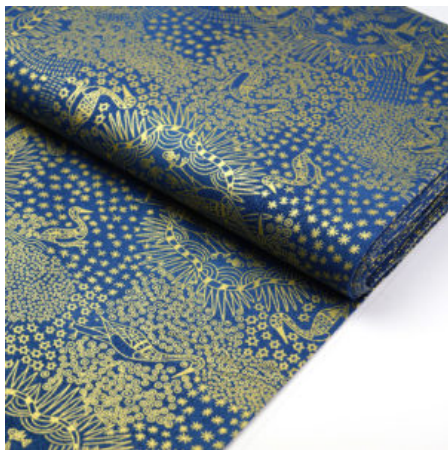

### HOME COUNTRY GOLD

Herkunft Australien  
Material Baumwolle  
Flächengewicht 130 g/m<sup>2</sup>  
Breite 110 cm

Artikelnummer: AS105

Preis: 10,49 € / ½ lfm

### BROLGA LIFE BLUE

Herkunft Australien  
Material Baumwolle  
Flächengewicht 130 g/m<sup>2</sup>  
Breite 110 cm

Artikelnummer: AS28

Preis: 10,49 € / ½ lfm