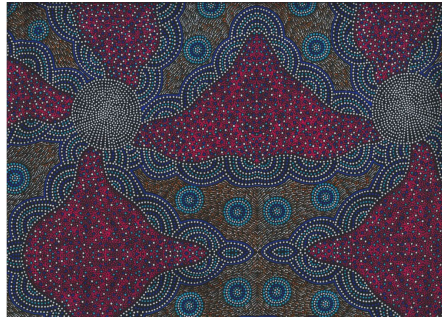

## ABORIGINE

### KANGAROO IN THE FOREST BROWN

Herkunft Australien  
Material Baumwolle  
Flächengewicht 130 g/m<sup>2</sup>  
Breite 110 cm

Artikelnummer: AS183

Preis: 10,49 € / ½ lfm

### KANGAROO GRASS AND BUSH WATERHOLE RED

Herkunft Australien  
Material Baumwolle  
Flächengewicht 130 g/m<sup>2</sup>  
Breite 110 cm

Artikelnummer: AS182

Preis: 10,49 € / ½ lfm

Inch 1 2 3 4 5 6 7 8 9 10 11 12