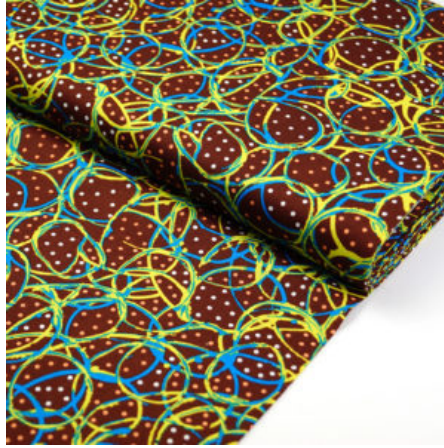

ROOTS & SEEDS BROWN

Herkunft Australien
Breite 110 cm
Flächengewicht 130 g/m²
Material Baumwolle

Artikelnummer: AS37

Preis: 10,49 € / ½ lfm