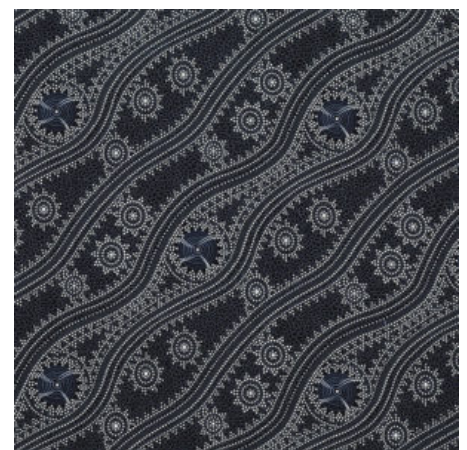

STARS IN THE SKY BLACK

Herkunft Australien
Material Baumwolle
Flächengewicht 130 g/m²
Breite 110 cm

Artikelnummer: AS169

Preis: 10,49 € / ½ lfm