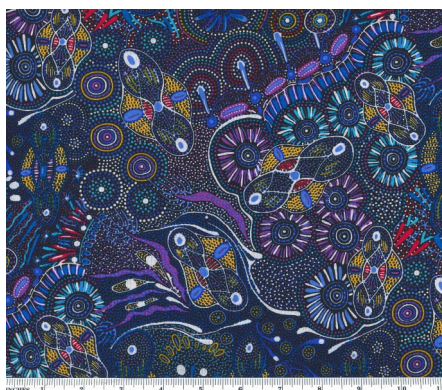

### KANGAROO GRASS AND BUSH WATERHOLE RED

Herkunft Australien  
Material Baumwolle  
Flächengewicht 130 g/m<sup>2</sup>  
Breite 110 cm

Artikelnummer: AS182

Preis: 10,49 € / ½ lfm

Inch 1 2 3 4 5 6 7 8 9 10 11 12

### WOMEN'S BODY DREAMING BLUE

Herkunft Australien  
Material Baumwolle  
Flächengewicht 130 g/m<sup>2</sup>  
Breite 110 cm

Artikelnummer: AS179

Preis: 10,49 € / ½ lfm

### BUSH WORM BLUE

Herkunft Australien  
Material Baumwolle  
Flächengewicht 130 g/m<sup>2</sup>  
Breite 110 cm

Artikelnummer: AS175

Preis: 10,49 € / ½ lfm