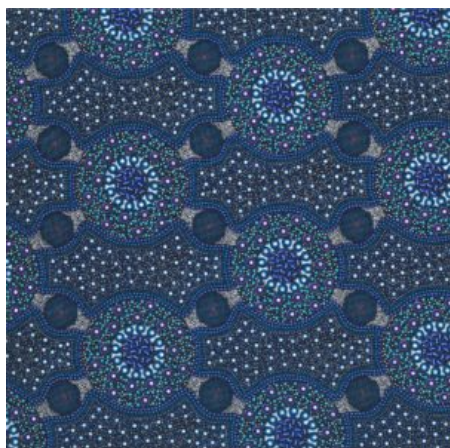

BUSH FLOWERS BLUE

Herkunft Australien
Material Baumwolle
Flächengewicht 130 g/m²
Breite 110 cm

Artikelnummer: AS156

Preis: 10,49 € / ½ lfm