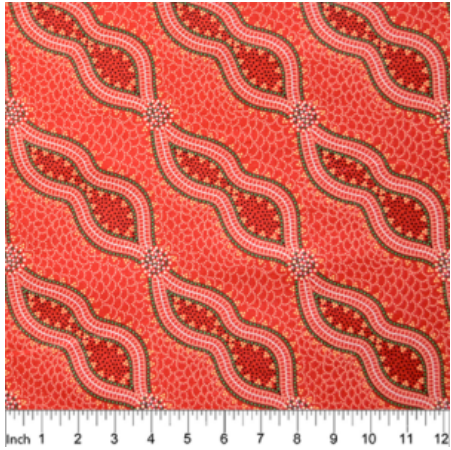

ABORIGINE

BUSH SPINIFEX TANGO RED

Herkunft Australien
Material Baumwolle
Flächengewicht 130 g/m²
Breite 110 cm

Artikelnummer: AS146

Preis: 10,49 € / ½ lfm

ANBIETERKENNZEICHNUNG

Ubuntu World UG (haftungsbeschränkt)
Ringstr. 11
65451 Kelsterbach
Deutschland