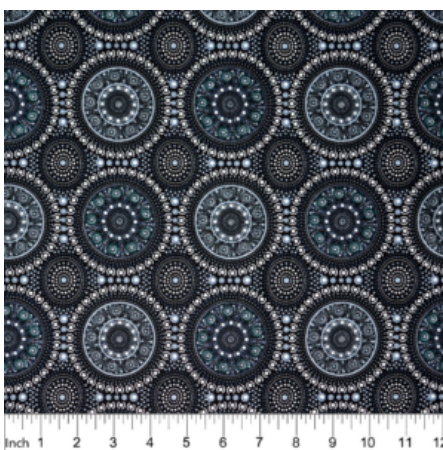

Artikelnummer: AS141

Preis: 10,49 € / ½ lfm

BUSH BERRY ASH

Herkunft Australien
Material Baumwolle
Flächengewicht 130 g/m²
Breite 110 cm

Artikelnummer: AS123

Preis: 10,49 € / ½ lfm

BODY PAINTING 2 BLACK

Herkunft Australien
Material Baumwolle
Flächengewicht 130 g/m²
Breite 110 cm