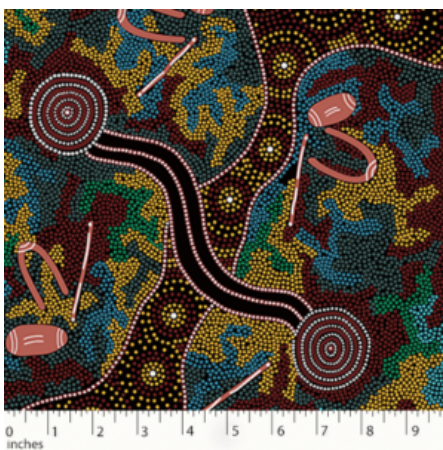

WOMEN DANCING FOR RAIN RED

Herkunft Australien
Material Baumwolle
Flächengewicht 130 g/m²
Breite 110 cm

Artikelnummer: AS147

Preis: 10,49 € / ½ lfm