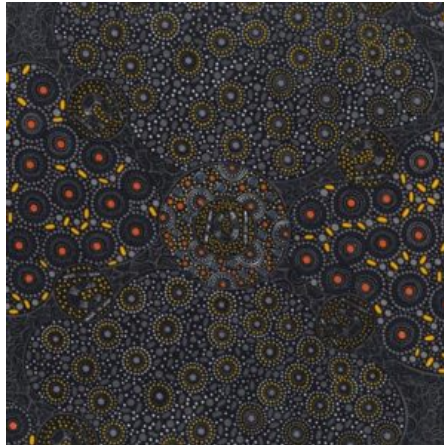

WOMEN COLLECTING WATER YELLOW

Herkunft Australien
Material Baumwolle
Flächengewicht 130 g/m²
Breite 110 cm

Artikelnummer: AS162

Preis: 10,49 € / ½ lfm