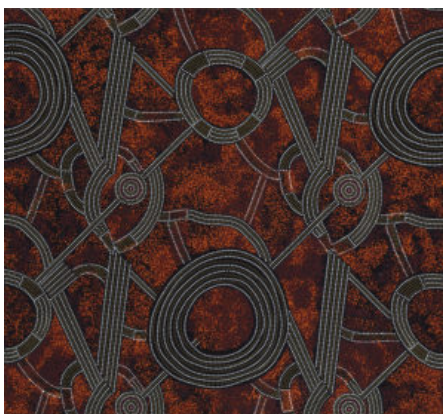

ABORIGINE

BUSH CAMP YELLOW

Herkunft Australien
Material Baumwolle
Flächengewicht 130 g/m²
Breite 110 cm

Artikelnummer: AS190

Preis: 10,49 € / ½ lfm

BUSH PLUM 2 RED

Herkunft Australien
Material Baumwolle
Flächengewicht 130 g/m²
Breite 110 cm