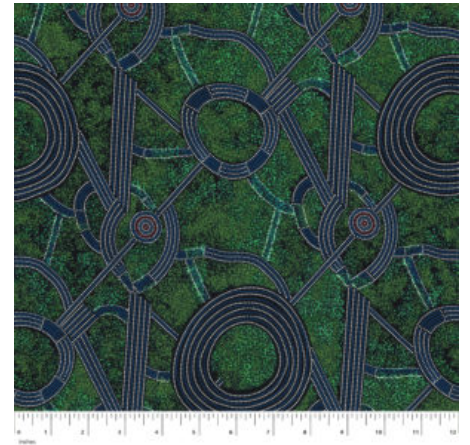

BUSH PLUM 2 EMERALD

Herkunft Australien
Material Baumwolle
Flächengewicht 130 g/m²
Breite 110 cm

Artikelnummer: AS165

Preis: 10,49 € / ½ lfm