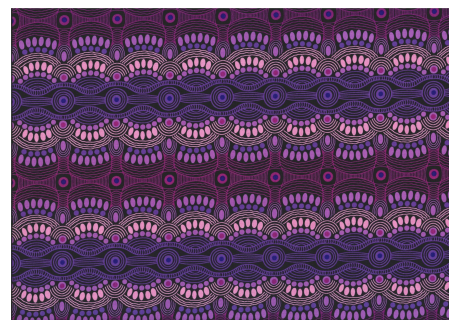

ABORIGINE

BUSH CAMP YELLOW

Herkunft Australien
Material Baumwolle
Flächengewicht 130 g/m²
Breite 110 cm

Artikelnummer: AS190

Preis: 10,49 € / ½ lfm

BUSH PLUM 2 RED

Herkunft Australien
Material Baumwolle
Flächengewicht 130 g/m²
Breite 110 cm

Artikelnummer: AS189

Preis: 10,49 € / ½ lfm

DESERT FLORA PURPLE

Herkunft Australien
Material Baumwolle
Flächengewicht 130 g/m²
Breite 110 cm

Artikelnummer: AS188

Preis: 10,49 € / ½ lfm

ONION DREAMING FOREST GREEN

Herkunft Australien
Material Baumwolle
Flächengewicht 130 g/m²
Breite 110 cm

Artikelnummer: AS187

Preis: 10,49 € / ½ lfm

WILD TUCKER WHITE

Herkunft Australien
Material Baumwolle
Flächengewicht 130 g/m²
Breite 110 cm