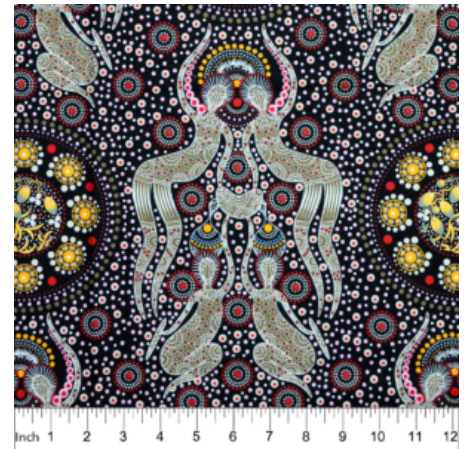

**WOMEN COLLECTING
BUSH FOOD BROWN**

Herkunft Australien
Material Baumwolle
Flächengewicht 130 g/m²
Breite 110 cm

Artikelnummer: AS177

Preis: 10,49 € / ½ lfm