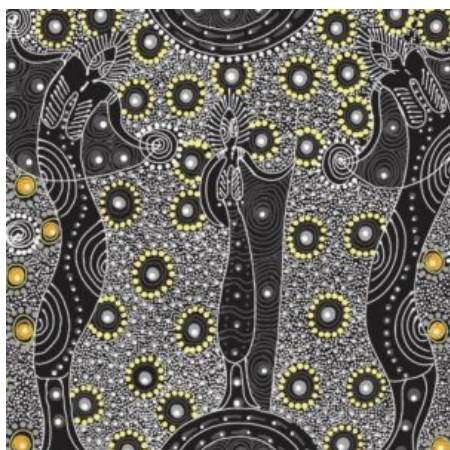

DANCING SPIRIT BLACK

Herkunft Australien
Material Baumwolle
Flächengewicht 130 g/m²
Breite 110 cm

Artikelnummer: AS149

Preis: 10,49 € / ½ lfm