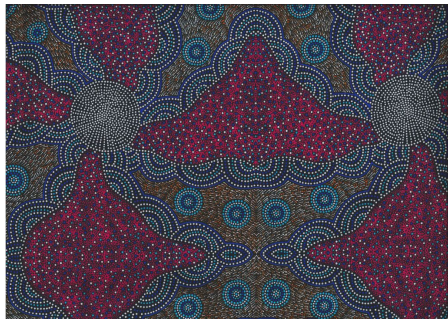

Herkunft Australien
Material Baumwolle
Flächengewicht 130 g/m²
Breite 110 cm

Artikelnummer: AS187

Preis: 10,49 € / ½ lfm

WILD TUCKER WHITE

Herkunft Australien
Material Baumwolle
Flächengewicht 130 g/m²
Breite 110 cm

Artikelnummer: AS185

Preis: 10,49 € / ½ lfm

KANGAROO IN THE FOREST BROWN

Herkunft Australien
Material Baumwolle
Flächengewicht 130 g/m²
Breite 110 cm

Artikelnummer: AS183

Preis: 10,49 € / ½ lfm

**KANGAROO GRASS AND
BUSH WATERHOLE RED**

Herkunft Australien
Material Baumwolle
Flächengewicht 130 g/m²
Breite 110 cm

Artikelnummer: AS182

Preis: 10,49 € / ½ lfm

**WILD BUSH FLOWERS
BLACK**

Herkunft Australien
Material Baumwolle
Flächengewicht 130 g/m²
Breite 110 cm