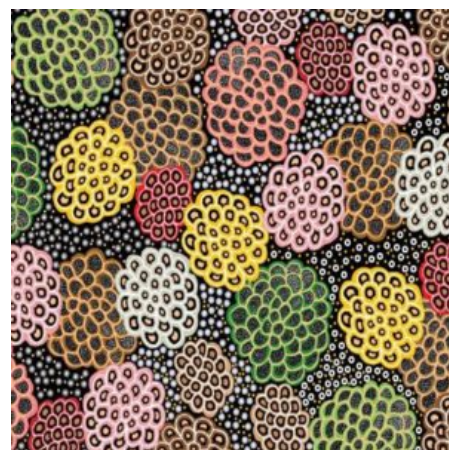

Artikelnummer: AS149

Preis: 10,49 € / ½ lfm

WOMEN DANCING FOR RAIN RED

Herkunft Australien
Material Baumwolle
Flächengewicht 130 g/m²
Breite 110 cm

Artikelnummer: AS147

Preis: 10,49 € / ½ lfm

DANCING FLOWERS BLACK