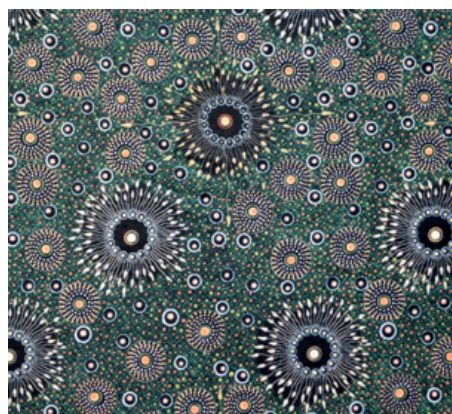

ABORIGINE

BUSH CAMP YELLOW

Herkunft Australien
Material Baumwolle
Flächengewicht 130 g/m²
Breite 110 cm

Artikelnummer: AS190

Preis: 10,49 € / ½ lfm

BUSH PLUM 2 RED

Herkunft Australien
Material Baumwolle
Flächengewicht 130 g/m²
Breite 110 cm

Artikelnummer: AS189

Preis: 10,49 € / ½ lfm

DESERT FLORA PURPLE

Herkunft Australien
Material Baumwolle
Flächengewicht 130 g/m²
Breite 110 cm

Artikelnummer: AS188

Preis: 10,49 € / ½ lfm

ONION DREAMING FOREST GREEN

Herkunft Australien
Material Baumwolle
Flächengewicht 130 g/m²
Breite 110 cm

Artikelnummer: AS187

Preis: 10,49 € / ½ lfm

WILD TUCKER WHITE

Herkunft Australien
Material Baumwolle
Flächengewicht 130 g/m²
Breite 110 cm