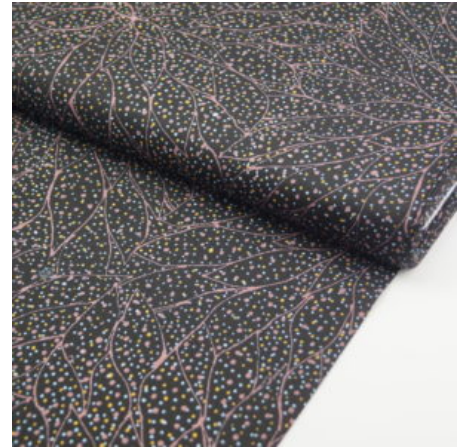

THE FALLEN SEEDS BLACK

Flächengewicht 130 g/m²
Breite 110 cm
Material Baumwolle
Herkunft Australien

Artikelnummer: AS61

Preis: 10,49 € / ½ lfm