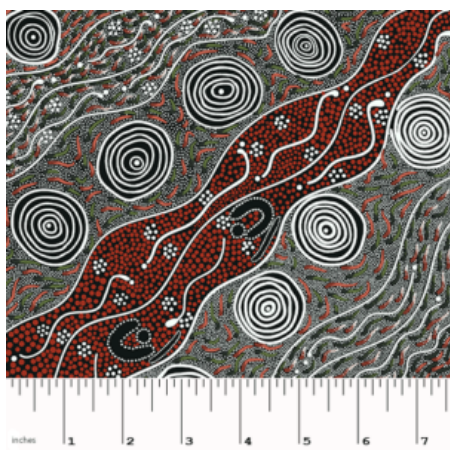

BUSH CAMP RED

Herkunft Australien
Material Baumwolle
Flächengewicht 130 g/m²
Breite 110 cm

Artikelnummer: AS141

Preis: 10,49 € / ½ lfm