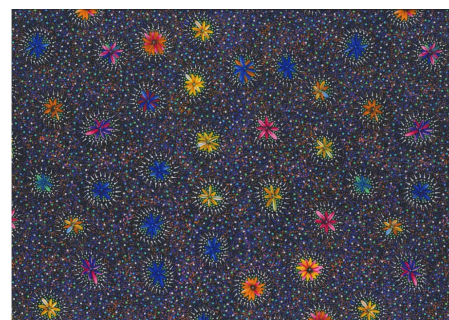

Herkunft Australien
Material Baumwolle
Flächengewicht 130 g/m²
Breite 110 cm

Artikelnummer: AS187

Preis: 10,49 € / ½ lfm

WILD TUCKER WHITE

Herkunft Australien
Material Baumwolle
Flächengewicht 130 g/m²
Breite 110 cm

Artikelnummer: AS185

Preis: 10,49 € / ½ lfm

KANGAROO IN THE FOREST BROWN

Herkunft Australien
Material Baumwolle
Flächengewicht 130 g/m²
Breite 110 cm

Artikelnummer: AS183

Preis: 10,49 € / ½ lfm

**KANGAROO GRASS AND
BUSH WATERHOLE RED**

Herkunft Australien
Material Baumwolle
Flächengewicht 130 g/m²
Breite 110 cm

Artikelnummer: AS182

Preis: 10,49 € / ½ lfm

**WILD BUSH FLOWERS
BLACK**

Herkunft Australien
Material Baumwolle
Flächengewicht 130 g/m²
Breite 110 cm