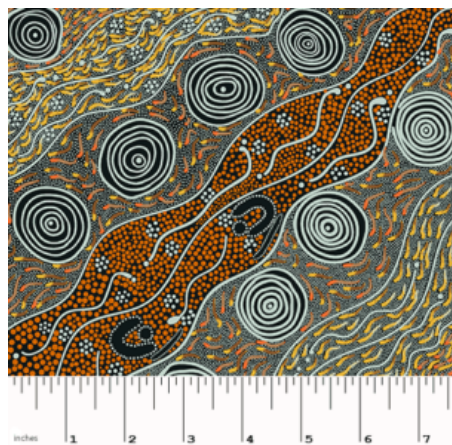

ABORIGINE

BUSH CAMP YELLOW

Herkunft Australien
Material Baumwolle
Flächengewicht 130 g/m²
Breite 110 cm

Artikelnummer: AS190

Preis: 10,49 € / ½ lfm

BUSH PLUM 2 RED

Herkunft Australien
Material Baumwolle
Flächengewicht 130 g/m²
Breite 110 cm

Artikelnummer: AS189

Preis: 10,49 € / ½ lfm

BUSH BERRY ECRU

Herkunft Australien
Material Baumwolle
Flächengewicht 130 g/m²
Breite 110 cm

Artikelnummer: AS186

Preis: 10,49 € / ½ lfm

WILD TUCKER WHITE

Herkunft Australien
Material Baumwolle
Flächengewicht 130 g/m²
Breite 110 cm

Artikelnummer: AS185

Preis: 10,49 € / ½ lfm

KANGAROO GRASS AND BUSH WATERHOLE RED

Herkunft Australien
Material Baumwolle
Flächengewicht 130 g/m²
Breite 110 cm

Artikelnummer: AS182

Preis: 10,49 € / ½ lfm

WILD BUSH FLOWERS BLACK