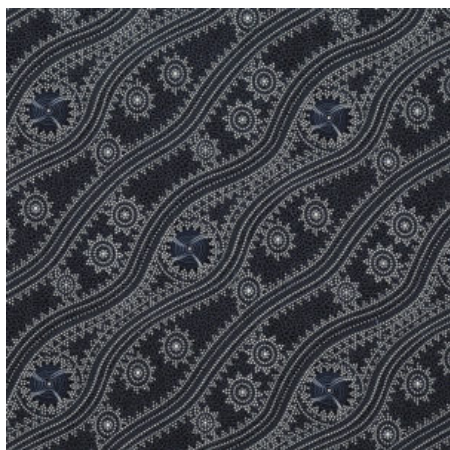

**STARS IN THE SKY
BLACK**

Herkunft Australien
Material Baumwolle
Flächengewicht 130 g/m²
Breite 110 cm

Artikelnummer: AS169

Preis: 10,49 € / ½ lfm