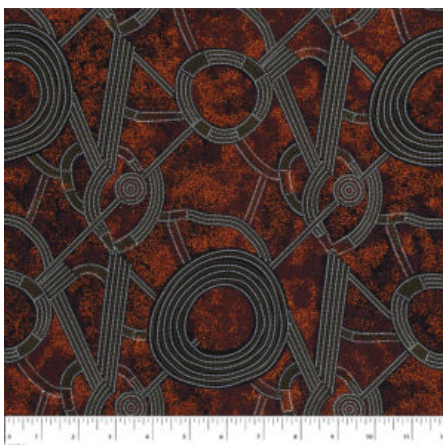

ABORIGINE

BUSH CAMP YELLOW

Herkunft Australien
Material Baumwolle
Flächengewicht 130 g/m²
Breite 110 cm

Artikelnummer: AS190

Preis: 10,49 € / ½ lfm

BUSH PLUM 2 RED

Herkunft Australien
Material Baumwolle
Flächengewicht 130 g/m²
Breite 110 cm

Artikelnummer: AS189

Preis: 10,49 € / ½ lfm

BUSH BERRY ECRU

Herkunft Australien
Material Baumwolle
Flächengewicht 130 g/m²
Breite 110 cm

Artikelnummer: AS186

Preis: 10,49 € / ½ lfm

WILD TUCKER WHITE

Herkunft Australien
Material Baumwolle
Flächengewicht 130 g/m²
Breite 110 cm

Artikelnummer: AS185

Preis: 10,49 € / ½ lfm

KANGAROO GRASS AND BUSH WATERHOLE RED

Herkunft Australien
Material Baumwolle
Flächengewicht 130 g/m²
Breite 110 cm

Artikelnummer: AS182

Preis: 10,49 € / ½ lfm

WILD BUSH FLOWERS BLACK