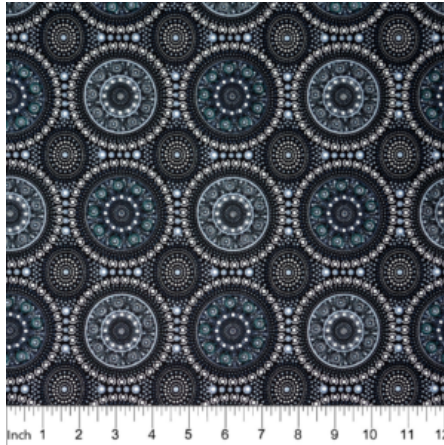

Herkunft Australien
Material Baumwolle
Flächengewicht 130 g/m²
Breite 110 cm

Artikelnummer: AS161

Preis: 10,49 € / ½ lfm

**LADIES DANCING WITH
WATER PAINTS PURPLE**

Herkunft Australien
Material Baumwolle
Flächengewicht 130 g/m²
Breite 110 cm

Artikelnummer: AS155

Preis: 10,49 € / ½ lfm

WRENS & EUCALYPTUS MAUVE

Herkunft Australien
Material Baumwolle
Flächengewicht 130 g/m²
Breite 110 cm

Artikelnummer: AS145

Preis: 10,49 € / ½ lfm

BUSH BERRY ASH

Herkunft Australien
Material Baumwolle
Flächengewicht 130 g/m²
Breite 110 cm