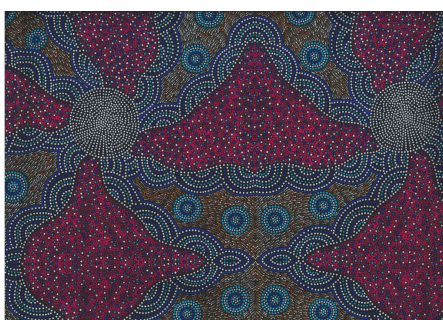

ABORIGINE

BUSH CAMP YELLOW

Herkunft Australien
Material Baumwolle
Flächengewicht 130 g/m²
Breite 110 cm

Artikelnummer: AS190

Preis: 10,49 € / ½ lfm

BUSH PLUM 2 RED

Herkunft Australien
Material Baumwolle
Flächengewicht 130 g/m²
Breite 110 cm

Artikelnummer: AS189

Preis: 10,49 € / ½ lfm

BUSH BERRY ECRU

Herkunft Australien
Material Baumwolle
Flächengewicht 130 g/m²
Breite 110 cm

Artikelnummer: AS186

Preis: 10,49 € / ½ lfm

WILD TUCKER WHITE

Herkunft Australien
Material Baumwolle
Flächengewicht 130 g/m²
Breite 110 cm

Artikelnummer: AS185

Preis: 10,49 € / ½ lfm

KANGAROO GRASS AND BUSH WATERHOLE RED

Herkunft Australien
Material Baumwolle
Flächengewicht 130 g/m²
Breite 110 cm

Artikelnummer: AS182

Preis: 10,49 € / ½ lfm

WILD BUSH FLOWERS BLACK

Herkunft Australien
Material Baumwolle
Flächengewicht 130 g/m²
Breite 110 cm

Artikelnummer: AS181

Preis: 10,49 € / ½ lfm

**WOMEN COLLECTING
BUSH FOOD BROWN**

Herkunft Australien
Material Baumwolle
Flächengewicht 130 g/m²
Breite 110 cm