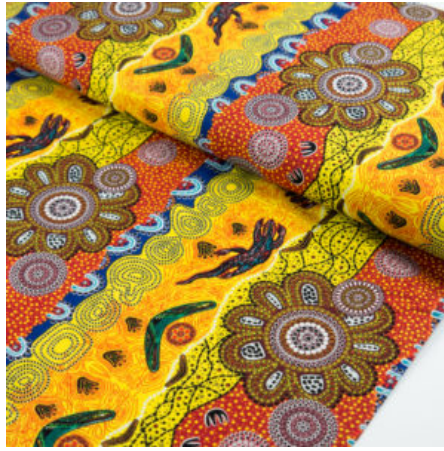

ABORIGINE

HOME COUNTRY GREEN

Herkunft Australien
Material Baumwolle
Flächengewicht 130 g/m²
Breite 110 cm

Artikelnummer: AS158

Preis: 10,49 € / ½ lfm

SUMMERTIME RAINFOREST BLACK

Herkunft Australien
Material Baumwolle
Flächengewicht 130 g/m²
Breite 110 cm

Artikelnummer: AS115

Preis: 10,49 € / ½ lfm

WOMEN'S BUSINESS GOLD

Herkunft Australien
Material Baumwolle
Flächengewicht 130 g/m²
Breite 110 cm

Artikelnummer: AS111

Preis: 10,49 € / ½ lfm

HOME COUNTRY GOLD

Herkunft Australien
Material Baumwolle
Flächengewicht 130 g/m²
Breite 110 cm