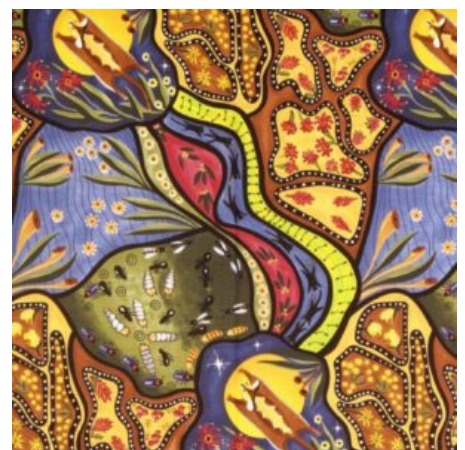

ABORIGINE

HOME COUNTRY GREEN

Herkunft Australien
Material Baumwolle
Flächengewicht 130 g/m²
Breite 110 cm

Artikelnummer: AS158

Preis: 10,49 € / ½ lfm

SUMMERTIME RAINFOREST BLACK

Herkunft Australien
Material Baumwolle
Flächengewicht 130 g/m²
Breite 110 cm

Artikelnummer: AS117

Preis: 10,49 € / ½ lfm

BAMBILLAH WIDE

Herkunft Australien
Material Baumwolle
Flächengewicht 130 g/m²
Breite 145 cm

Artikelnummer: AS116

Preis: 13,49 € / ½ lfm

BAMBILLAH

Herkunft Australien
Material Baumwolle
Flächengewicht 130 g/m²
Breite 110 cm

Artikelnummer: AS115

Preis: 10,49 € / ½ lfm

WOMEN'S BUSINESS GOLD

Herkunft Australien
Material Baumwolle
Flächengewicht 130 g/m²
Breite 110 cm

Artikelnummer: AS111

Preis: 10,49 € / ½ lfm

HOME COUNTRY GOLD

Herkunft Australien
Material Baumwolle
Flächengewicht 130 g/m²
Breite 110 cm