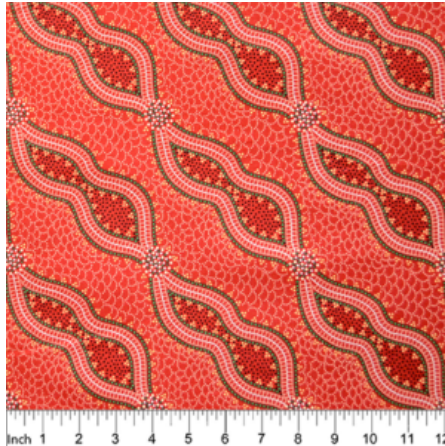

ABORIGINE

GATHERING BY THE CREEK BURGUNDY

Herkunft Australien
Material Baumwolle
Flächengewicht 130 g/m²
Breite 110 cm

Artikelnummer: AS148

Preis: 10,49 € / ½ lfm

BUSH SPINIFEX TANGO RED

Herkunft Australien
Material Baumwolle
Flächengewicht 130 g/m²
Breite 110 cm