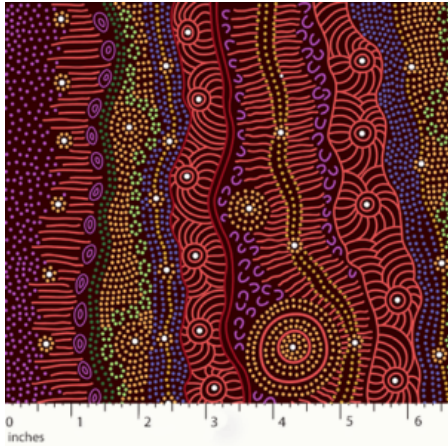

ABORIGINE

GATHERING BY THE CREEK BURGUNDY

Herkunft Australien
Material Baumwolle
Flächengewicht 130 g/m²
Breite 110 cm

Artikelnummer: AS148

Preis: 10,49 € / ½ lfm

BUSH SPINIFEX TANGO RED

Herkunft Australien
Material Baumwolle
Flächengewicht 130 g/m²
Breite 110 cm

Herkunft Australien
Material Baumwolle
Flächengewicht 130 g/m²
Breite 110 cm

Artikelnummer: AS132

Preis: 10,49 € / ½ lfm

WILD BEANS BLUE

Herkunft Australien
Material Baumwolle
Flächengewicht 130 g/m²
Breite 110 cm