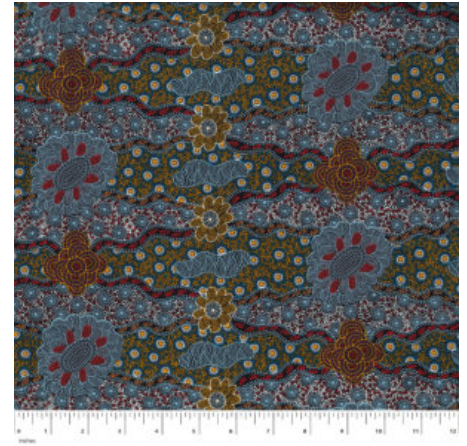

LILLUP DREAMING ASH

Herkunft Australien
Material Baumwolle
Flächengewicht 130 g/m²
Breite 110 cm

Artikelnummer: AS133

Preis: 10,49 € / ½ lfm