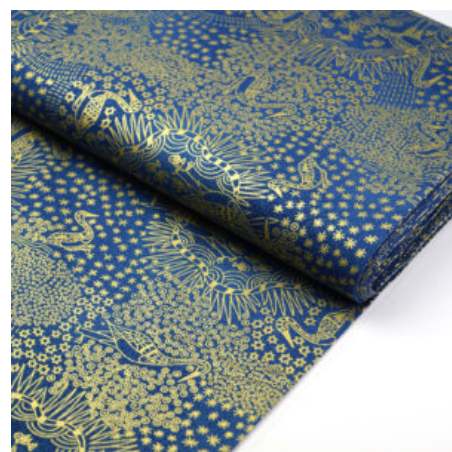

Artikelnummer: AS102-BIO
Preis: 12,45 € / ½ lfm

WATERHOLE BROWN

Flächengewicht 130 g/m²
Breite 110 cm
Material Baumwolle
Herkunft Australien

Artikelnummer: AS67
Preis: 10,49 € / ½ lfm

UNTITLED NEUTRAL

Flächengewicht 130 g/m²
Breite 110 cm
Material Baumwolle
Herkunft Australien

Artikelnummer: AS63
Preis: 10,49 € / ½ lfm

**THE FALLEN SEEDS
BLACK**

Flächengewicht 130 g/m²
Breite 110 cm
Material Baumwolle
Herkunft Australien

Artikelnummer: AS61
Preis: 10,49 € / ½ lfm

BROLGA LIFE BLUE