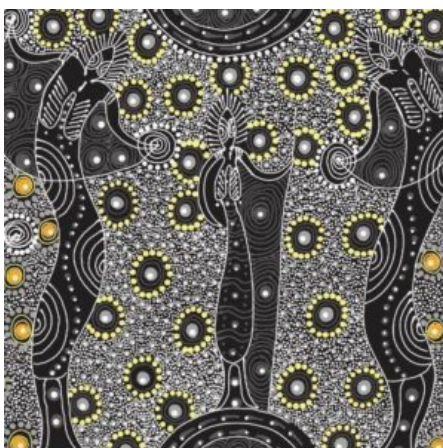

DANCING SPIRIT BLACK

Herkunft Australien
Material Baumwolle
Flächengewicht 130 g/m²
Breite 110 cm

Artikelnummer: AS149

Preis: 10,49 € / ½ lfm