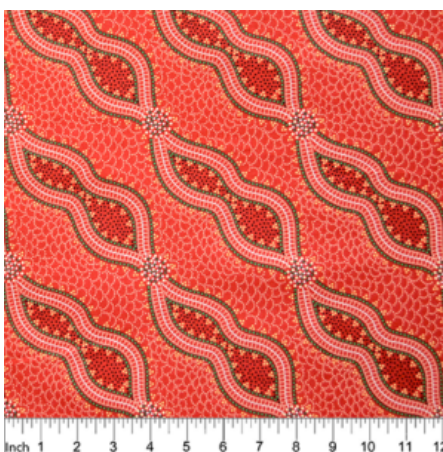

BUSH SPINIFEX TANGO RED

Herkunft Australien
Material Baumwolle
Flächengewicht 130 g/m²
Breite 110 cm

Artikelnummer: AS146

Preis: 10,49 € / ½ lfm