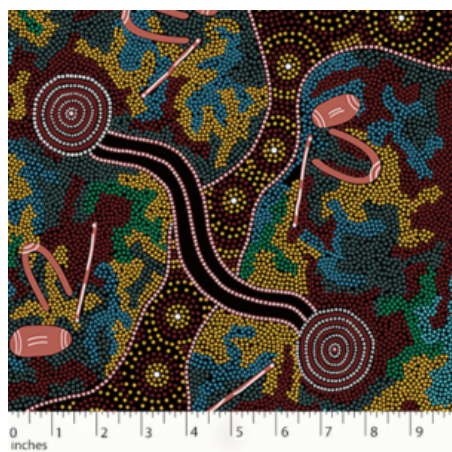

Artikelnummer: AS149

Preis: 10,49 € / ½ lfm

GATHERING BY THE CREEK BURGUNDY

Herkunft Australien
Material Baumwolle
Flächengewicht 130 g/m²
Breite 110 cm

Artikelnummer: AS148

Preis: 10,49 € / ½ lfm

WOMEN DANCING FOR RAIN RED

Herkunft Australien
Material Baumwolle
Flächengewicht 130 g/m²
Breite 110 cm

Artikelnummer: AS147

Preis: 10,49 € / ½ lfm

BUSH SPINIFEX TANGO RED

Herkunft Australien
Material Baumwolle
Flächengewicht 130 g/m²
Breite 110 cm