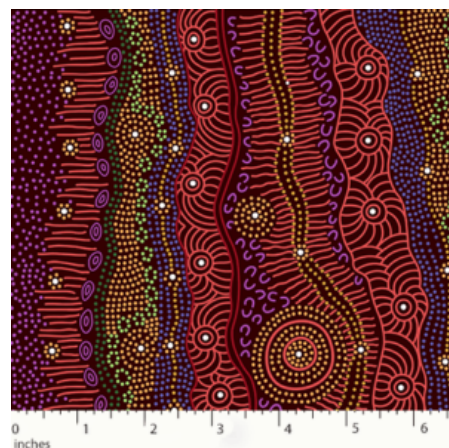

GATHERING BY THE CREEK BURGUNDY

Herkunft Australien
Material Baumwolle
Flächengewicht 130 g/m²
Breite 110 cm

Artikelnummer: AS148

Preis: 10,49 € / ½ lfm