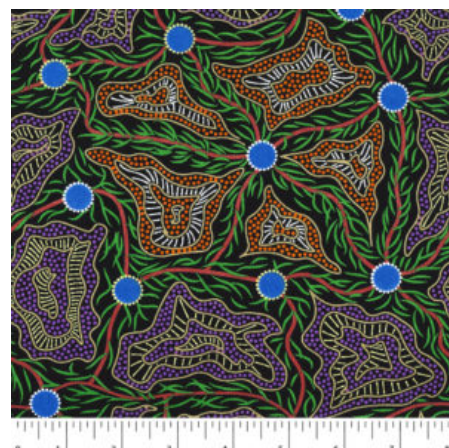

Artikelnummer: AS124

Preis: 10,49 € / ½ lfm

BUSH BERRY ASH

Herkunft Australien
Material Baumwolle
Flächengewicht 130 g/m²
Breite 110 cm

Artikelnummer: AS123

Preis: 10,49 € / ½ lfm

WOMEN'S BODY PAINTING ORANGE