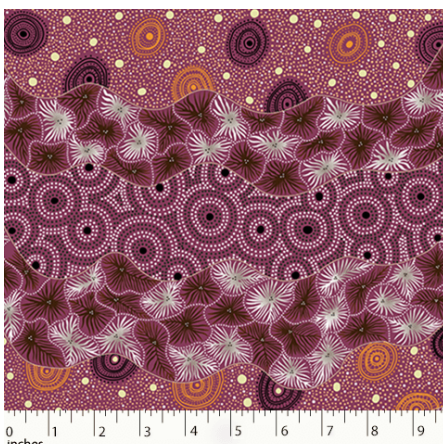

Herkunft Australien
Material Baumwolle
Flächengewicht 130 g/m²
Breite 110 cm

Artikelnummer: AS176

Preis: 10,49 € / ½ lfm

BUSH WORM BLUE

Herkunft Australien
Material Baumwolle
Flächengewicht 130 g/m²
Breite 110 cm

Herkunft Australien
Material Baumwolle
Flächengewicht 130 g/m²
Breite 110 cm

Artikelnummer: AS172

Preis: 10,49 € / ½ lfm

WILD SEED & WATERHOLE RED

Herkunft Australien
Material Baumwolle
Flächengewicht 130 g/m²
Breite 110 cm