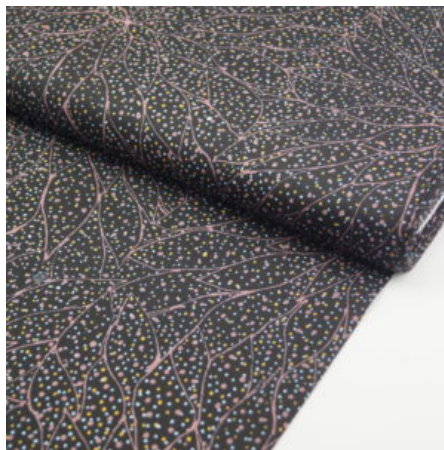

**THE FALLEN SEEDS  
BLACK**

Flächengewicht 130 g/m<sup>2</sup>  
Breite 110 cm  
Material Baumwolle  
Herkunft Australien

**Artikelnummer:** AS61

**Preis:** 10,49 € / ½ lfm

**BROLGA LIFE BLUE**

Herkunft Australien  
Material Baumwolle  
Flächengewicht 130 g/m<sup>2</sup>  
Breite 110 cm