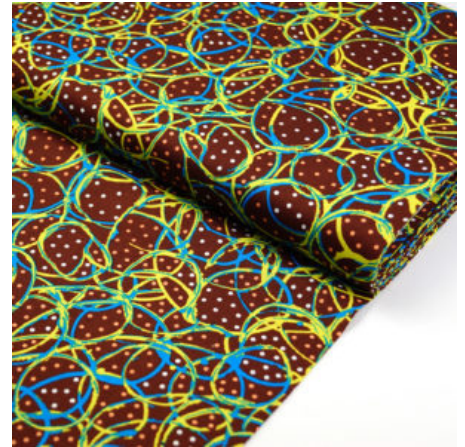

ROOTS & SEEDS BROWN

Herkunft Australien
Breite 110 cm
Flächengewicht 130 g/m²
Material Baumwolle

Artikelnummer: AS37
Preis: 10,49 € / ½ lfm