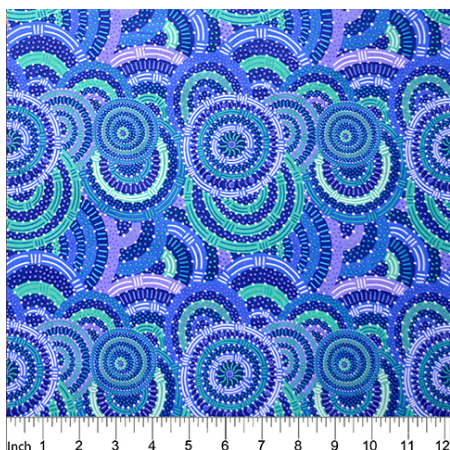

**Preis:** 10,49 € / ½ lfm

**WILD BUSH FLOWERS  
BLACK**

Herkunft Australien  
Material Baumwolle  
Flächengewicht 130 g/m<sup>2</sup>  
Breite 110 cm

**Artikelnummer:** AS181

**Preis:** 10,49 € / ½ lfm

**WOMEN'S BODY  
DREAMING BLUE**