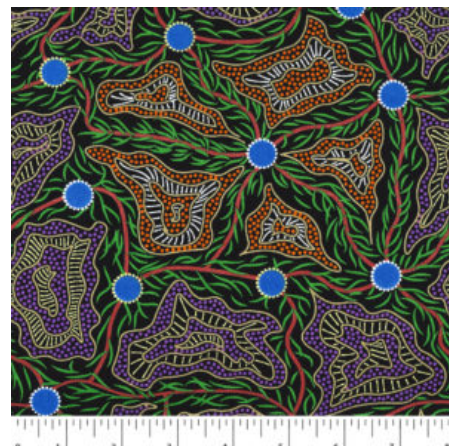

WOMEN'S BODY PAINTING ORANGE

Herkunft Australien
Material Baumwolle
Flächengewicht 130 g/m²
Breite 110 cm

Artikelnummer: AS122

Preis: 10,49 € / ½ lfm