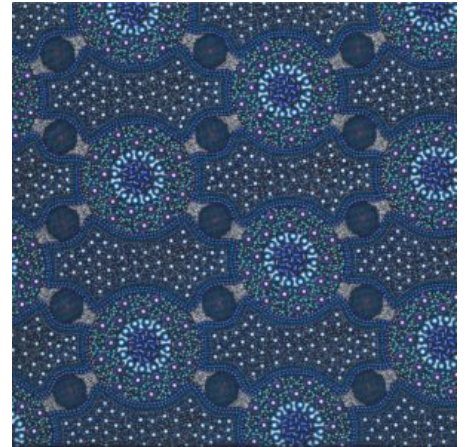

### ALPARA SEED YELLOW

Herkunft Australien  
Material Baumwolle  
Flächengewicht 130 g/m<sup>2</sup>  
Breite 110 cm

Artikelnummer: AS157

Preis: 10,49 € / ½ lfm