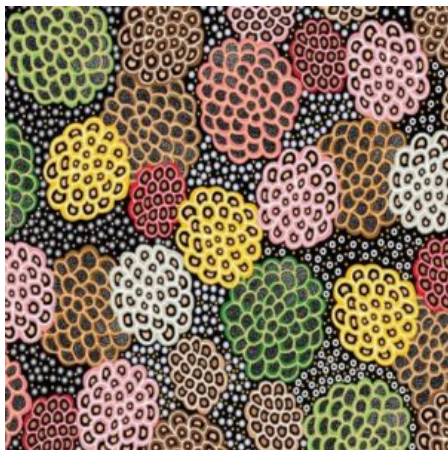

Artikelnummer: AS146

Preis: 10,49 € / ½ lfm

WRENS & EUCALYPTUS MAUVE

Herkunft Australien
Material Baumwolle
Flächengewicht 130 g/m²
Breite 110 cm

Artikelnummer: AS145

Preis: 10,49 € / ½ lfm

DANCING FLOWERS BLACK