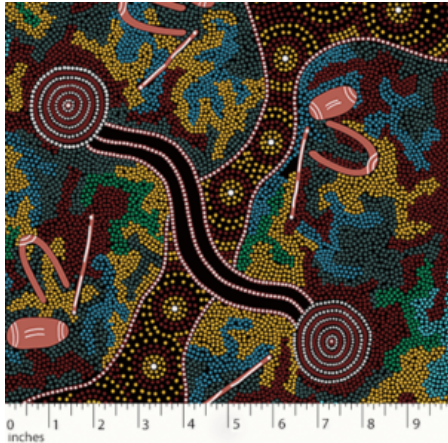

WOMEN DANCING FOR RAIN RED

Herkunft Australien
Material Baumwolle
Flächengewicht 130 g/m²
Breite 110 cm

Artikelnummer: AS147

Preis: 10,49 € / ½ lfm