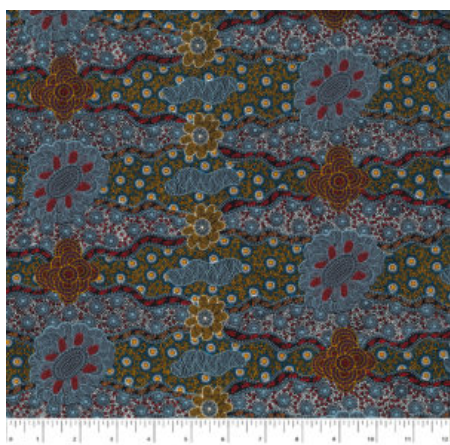

LILLUP DREAMING ASH

Herkunft Australien
Material Baumwolle
Flächengewicht 130 g/m²
Breite 110 cm

Artikelnummer: AS133
Preis: 10,49 € / ½ lfm