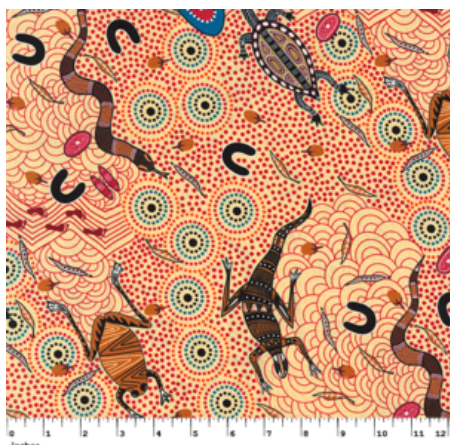

Artikelnummer: AS143

Preis: 10,49 € / ½ lfm

WILD SEED & WATERHOLE YELLOW

Herkunft Australien
Material Baumwolle
Flächengewicht 130 g/m²
Breite 110 cm

Artikelnummer: AS142

Preis: 10,49 € / ½ lfm

**AROUND WATERHOLE
ECRU**