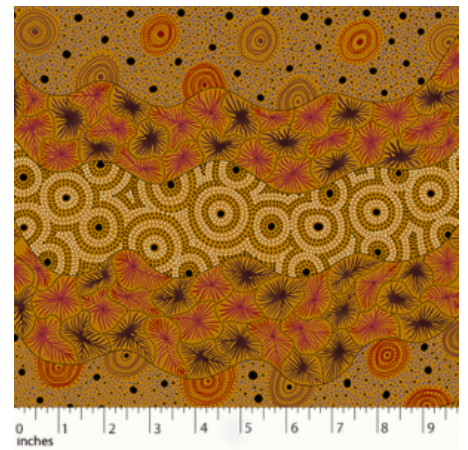

Artikelnummer: AS143

Preis: 10,49 € / ½ lfm

WILD SEED & WATERHOLE YELLOW

Herkunft Australien
Material Baumwolle
Flächengewicht 130 g/m²
Breite 110 cm

Artikelnummer: AS142

Preis: 10,49 € / ½ lfm

**AROUND WATERHOLE
ECRU**