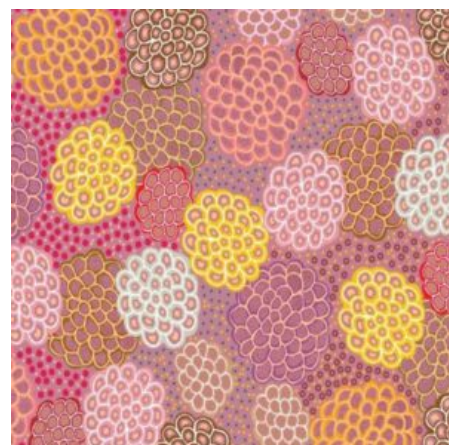

DANCING FLOWERS PINK

Herkunft Australien
Material Baumwolle
Flächengewicht 130 g/m²
Breite 110 cm

Artikelnummer: AS135
Preis: 10,49 € / ½ lfm