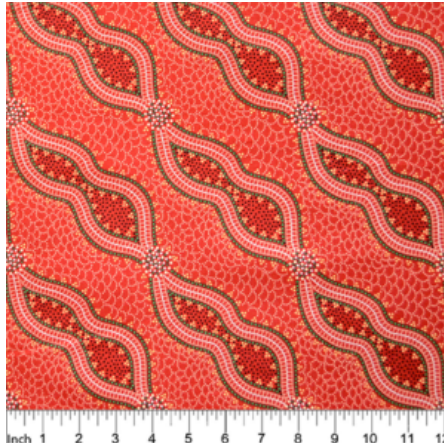

BUSH SPINIFEX TANGO RED

Herkunft Australien
Material Baumwolle
Flächengewicht 130 g/m²
Breite 110 cm

Artikelnummer: AS146

Preis: 10,49 € / ½ lfm