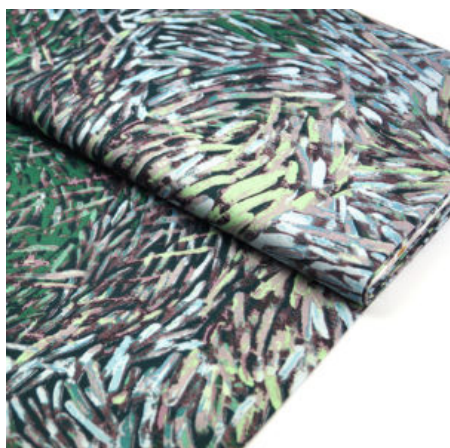

BUSH YAM X2 GREEN

Herkunft	Australien
Flächengewicht	130 g/m²
Breite	110 cm
Material	Baumwolle

Artikelnummer: AS05

Preis: 10,49 € / ½ lfm