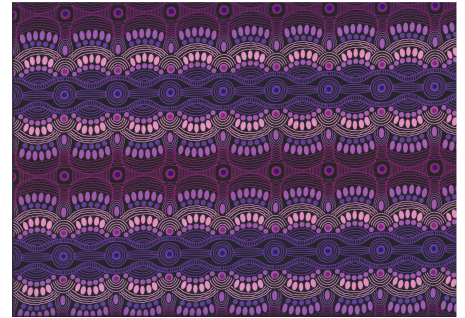

ABORIGINE

BUSH CAMP YELLOW

Herkunft Australien
Material Baumwolle
Flächengewicht 130 g/m²
Breite 110 cm

Artikelnummer: AS190

Preis: 10,49 € / ½ lfm

BUSH PLUM 2 RED

Herkunft Australien
Material Baumwolle
Flächengewicht 130 g/m²
Breite 110 cm

Artikelnummer: AS189

Preis: 10,49 € / ½ lfm

DESERT FLORA PURPLE

Herkunft Australien
Material Baumwolle
Flächengewicht 130 g/m²
Breite 110 cm

Artikelnummer: AS188

Preis: 10,49 € / ½ lfm

ONION DREAMING FOREST GREEN