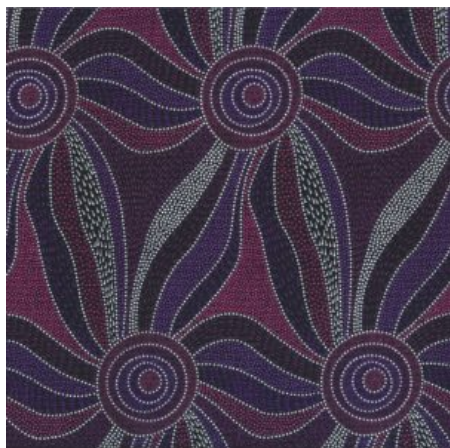

Artikelnummer: AS157

Preis: 10,49 € / ½ lfm

BUSH FLOWERS BLUE

Herkunft Australien
 Material Baumwolle
 Flächengewicht 130 g/m²
 Breite 110 cm

Artikelnummer: AS156

Preis: 10,49 € / ½ lfm

LADIES DANCING WITH WATER PAINTS PURPLE