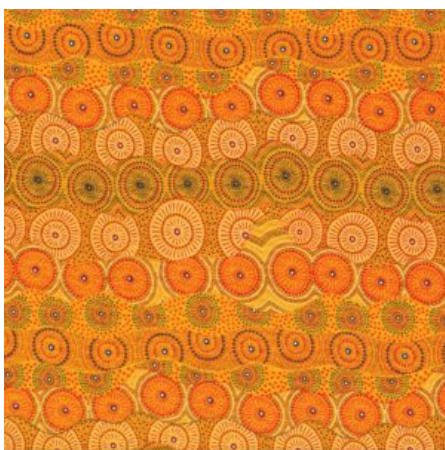

Artikelnummer: AS161

Preis: 10,49 € / ½ lfm

STELLA BLACK

Herkunft Australien
 Material Baumwolle
 Flächengewicht 130 g/m²
 Breite 110 cm

Artikelnummer: AS160

Preis: 10,49 € / ½ lfm

FALLEN LEAVES YELLOW

Herkunft Australien
 Material Baumwolle
 Flächengewicht 130 g/m²
 Breite 110 cm

Artikelnummer: AS159

Preis: 10,49 € / ½ lfm

HOME COUNTRY GREEN

Herkunft Australien
 Material Baumwolle
 Flächengewicht 130 g/m²
 Breite 110 cm

Artikelnummer: AS158

Preis: 10,49 € / ½ lfm

ALPARA SEED YELLOW

Herkunft Australien
 Material Baumwolle
 Flächengewicht 130 g/m²
 Breite 110 cm