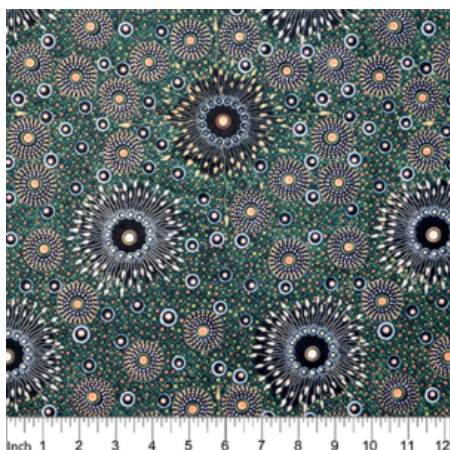

Artikelnummer: AS189

Preis: 10,49 € / ½ lfm

DESERT FLORA PURPLE

Herkunft Australien
Material Baumwolle
Flächengewicht 130 g/m²
Breite 110 cm

Artikelnummer: AS188

Preis: 10,49 € / ½ lfm

ONION DREAMING FOREST GREEN