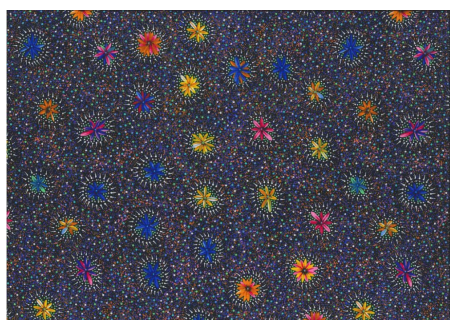

Herkunft Australien
Material Baumwolle
Flächengewicht 130 g/m²
Breite 110 cm

Artikelnummer: AS187
Preis: 10,49 € / ½ lfm

BUSH BERRY ECRU

Herkunft Australien
Material Baumwolle
Flächengewicht 130 g/m²
Breite 110 cm

Artikelnummer: AS186
Preis: 10,49 € / ½ lfm

WILD TUCKER WHITE

Herkunft Australien
Material Baumwolle
Flächengewicht 130 g/m²
Breite 110 cm

Artikelnummer: AS185
Preis: 10,49 € / ½ lfm

KANGAROO IN THE FOREST BROWN