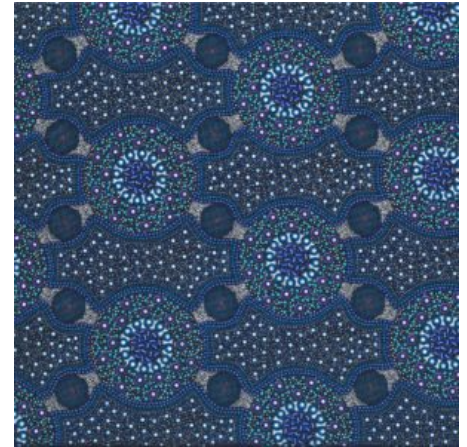

BUSH FLOWERS BLUE

Herkunft Australien
Material Baumwolle
Flächengewicht 130 g/m²
Breite 110 cm

Artikelnummer: AS156

Preis: 10,49 € / ½ lfm