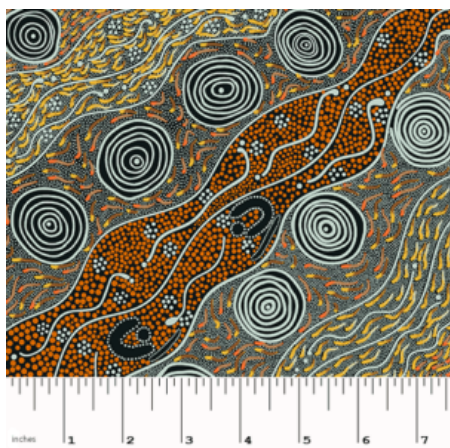

BUSH CAMP YELLOW

Herkunft Australien
Material Baumwolle
Flächengewicht 130 g/m²
Breite 110 cm

Artikelnummer: AS190

Preis: 10,49 € / ½ lfm

BUSH PLUM 2 RED

Herkunft Australien
Material Baumwolle
Flächengewicht 130 g/m²
Breite 110 cm