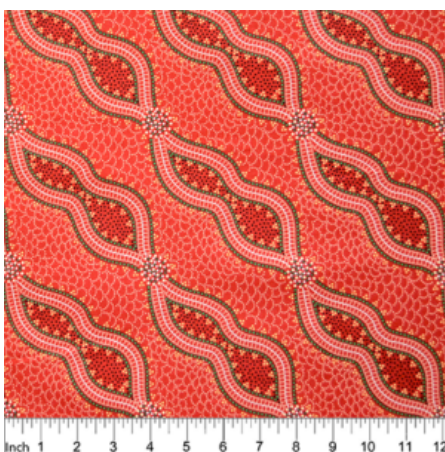

**BUSH SPINIFEX TANGO
RED**

Herkunft Australien
Material Baumwolle
Flächengewicht 130 g/m²
Breite 110 cm

Artikelnummer: AS146
Preis: 10,49 € / ½ lfm