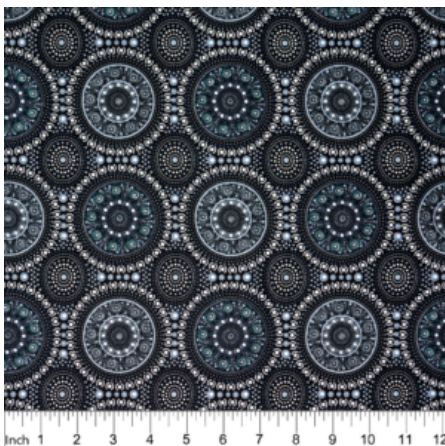

BUSH BERRY ASH

Herkunft Australien
Material Baumwolle
Flächengewicht 130 g/m²
Breite 110 cm

Artikelnummer: AS123

Preis: 10,49 € / ½ lfm