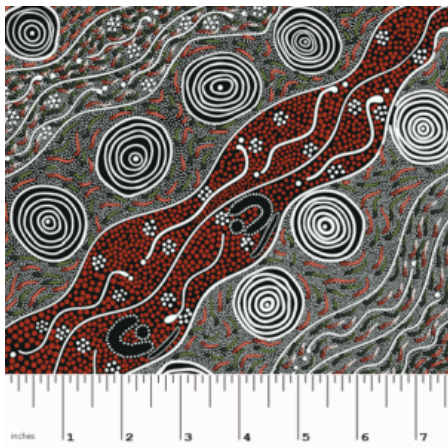

Artikelnummer: AS143

Preis: 10,49 € / ½ lfm

**WILD SEED &
WATERHOLE YELLOW**

Herkunft Australien
Material Baumwolle
Flächengewicht 130 g/m²
Breite 110 cm

Artikelnummer: AS142

Preis: 10,49 € / ½ lfm

BUSH CAMP RED