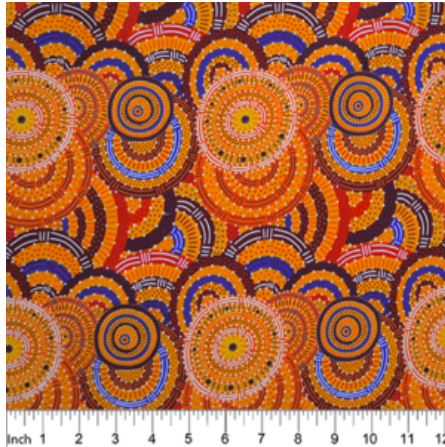

**WOMEN'S BODY
DREAMING MUSTARD**

Herkunft Australien
Material Baumwolle
Flächengewicht 130 g/m²
Breite 110 cm

Artikelnummer: AS143

Preis: 10,49 € / ½ lfm