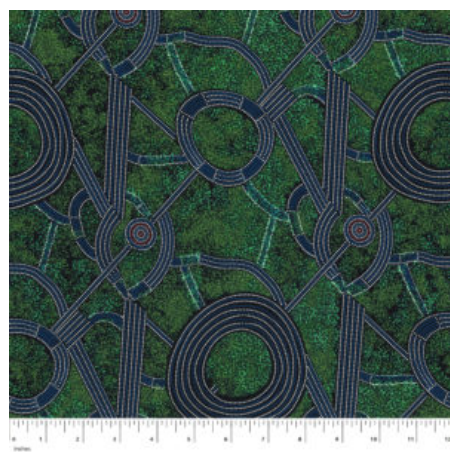

Artikelnummer: AS166

Preis: 10,49 € / ½ lfm

BUSH PLUM 2 EMERALD

Herkunft Australien
Material Baumwolle
Flächengewicht 130 g/m²
Breite 110 cm

Artikelnummer: AS165

Preis: 10,49 € / ½ lfm

SWEET POTATO YELLOW

Herkunft Australien
Material Baumwolle
Flächengewicht 130 g/m²
Breite 110 cm