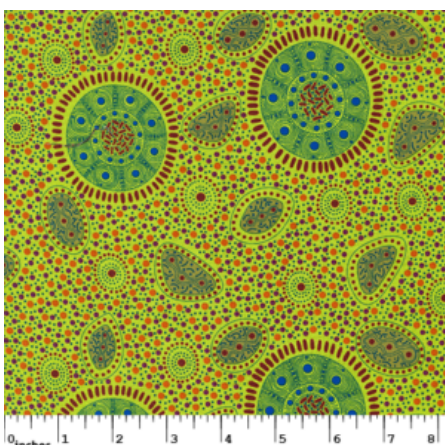

BUSH ONIONS & WILD FLOWERS GREEN

Herkunft Australien
Material Baumwolle
Flächengewicht 130 g/m²
Breite 110 cm

Artikelnummer: AS120

Preis: 10,49 € / ½ lfm