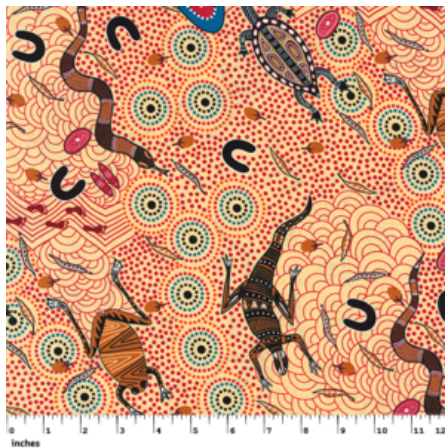

**AROUND WATERHOLE
ECRU**

Herkunft Australien
Material Baumwolle
Flächengewicht 130 g/m²
Breite 110 cm

Artikelnummer: AS139

Preis: 10,49 € / ½ lfm