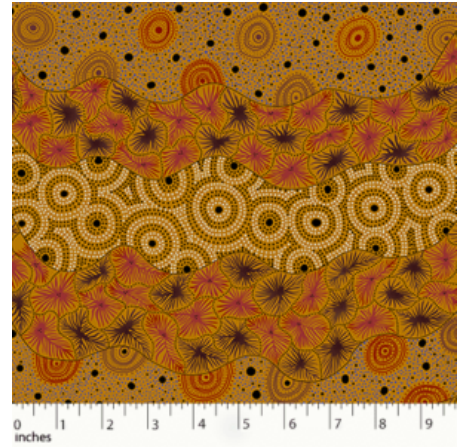

**WILD SEED &
WATERHOLE YELLOW**

Herkunft Australien
Material Baumwolle
Flächengewicht 130 g/m²
Breite 110 cm

Artikelnummer: AS142

Preis: 10,49 € / ½ lfm