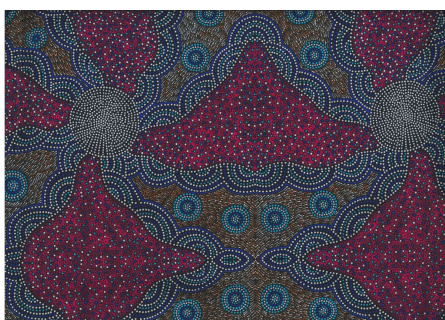

Artikelnummer: AS186
Preis: 10,49 € / ½ lfm

WILD TUCKER WHITE

Herkunft Australien
Material Baumwolle
Flächengewicht 130 g/m²
Breite 110 cm

Artikelnummer: AS185
Preis: 10,49 € / ½ lfm

KANGAROO IN THE FOREST BROWN

Herkunft Australien
Material Baumwolle
Flächengewicht 130 g/m²
Breite 110 cm

Artikelnummer: AS183
Preis: 10,49 € / ½ lfm

KANGAROO GRASS AND BUSH WATERHOLE RED

Herkunft Australien
Material Baumwolle
Flächengewicht 130 g/m²
Breite 110 cm