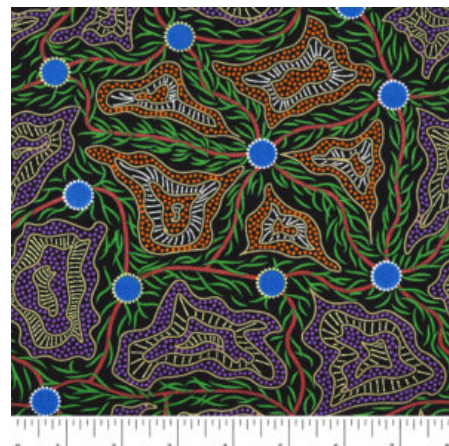

Artikelnummer: AS124

Preis: 10,49 € / ½ lfm

BUSH BERRY ASH

Herkunft Australien
Material Baumwolle
Flächengewicht 130 g/m²
Breite 110 cm

Artikelnummer: AS123

Preis: 10,49 € / ½ lfm

WOMEN'S BODY PAINTING ORANGE