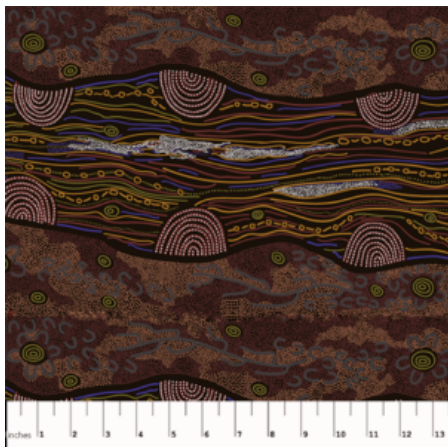

SANDY CREEK RED

Herkunft Australien
Material Baumwolle
Flächengewicht 130 g/m²
Breite 110 cm

Artikelnummer: AS114

Preis: 10,49 € / ½ lfm