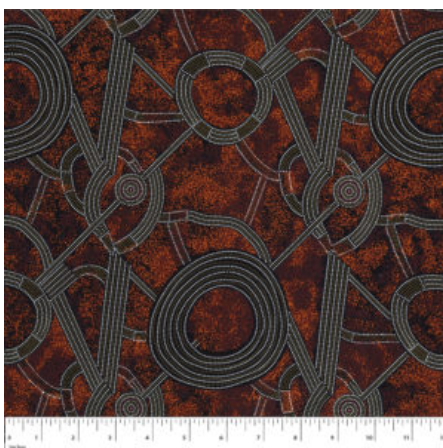

BUSH CAMP YELLOW

Herkunft Australien
Material Baumwolle
Flächengewicht 130 g/m²
Breite 110 cm

Artikelnummer: AS190

Preis: 10,49 € / ½ lfm

BUSH PLUM 2 RED

Herkunft Australien
Material Baumwolle
Flächengewicht 130 g/m²
Breite 110 cm