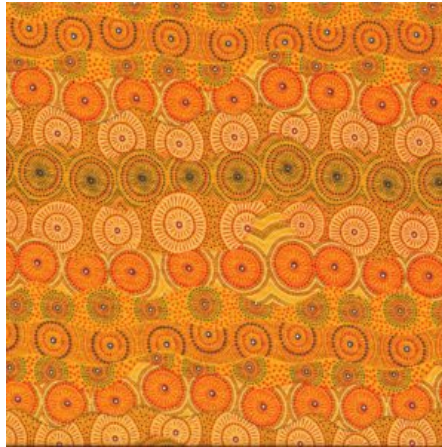

Artikelnummer: AS161

Preis: 10,49 € / ½ lfm

STELLA BLACK

Herkunft Australien
Material Baumwolle
Flächengewicht 130 g/m²
Breite 110 cm

Artikelnummer: AS160

Preis: 10,49 € / ½ lfm

FALLEN LEAVES YELLOW

Herkunft Australien
Material Baumwolle
Flächengewicht 130 g/m²
Breite 110 cm

Artikelnummer: AS159

Preis: 10,49 € / ½ lfm

HOME COUNTRY GREEN

Herkunft Australien
Material Baumwolle
Flächengewicht 130 g/m²
Breite 110 cm

Artikelnummer: AS158

Preis: 10,49 € / ½ lfm

ALPARA SEED YELLOW

Herkunft Australien
Material Baumwolle
Flächengewicht 130 g/m²
Breite 110 cm