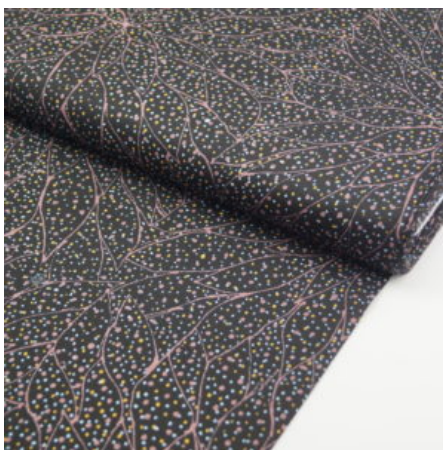

Artikelnummer: AS104

Preis: 10,49 € / ½ lfm

WATERHOLE BROWN

Flächengewicht 130 g/m²
Breite 110 cm
Material Baumwolle
Herkunft Australien

Artikelnummer: AS67

Preis: 10,49 € / ½ lfm

UNTITLED NEUTRAL

Flächengewicht 130 g/m²
Breite 110 cm
Material Baumwolle
Herkunft Australien

Artikelnummer: AS63

Preis: 10,49 € / ½ lfm

THE FALLEN SEEDS BLACK

Flächengewicht 130 g/m²
Breite 110 cm
Material Baumwolle
Herkunft Australien

Artikelnummer: AS61

Preis: 10,49 € / ½ lfm

BROLGA LIFE BLUE

Herkunft Australien
Material Baumwolle
Flächengewicht 130 g/m²
Breite 110 cm