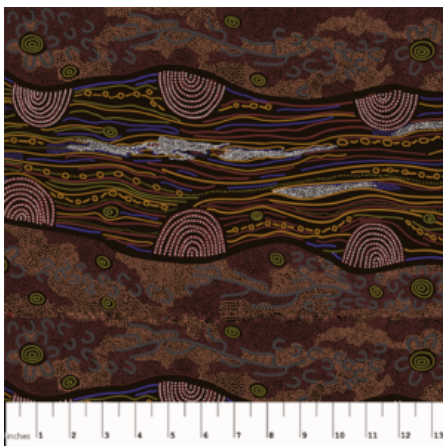

Artikelnummer: AS116

Preis: 13,49 € / ½ lfm

BAMBILLAH

Herkunft Australien
Material Baumwolle
Flächengewicht 130 g/m²
Breite 110 cm

Artikelnummer: AS115

Preis: 10,49 € / ½ lfm

SANDY CREEK RED

Herkunft Australien
Material Baumwolle
Flächengewicht 130 g/m²
Breite 110 cm