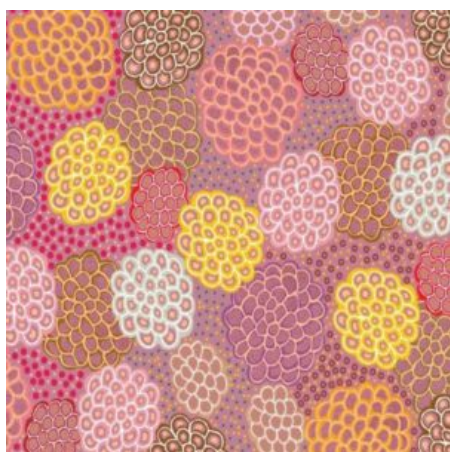

Artikelnummer: AS137

Preis: 10,49 € / ½ lfm

REGENERATION BLUE

Herkunft Australien
Material Baumwolle
Flächengewicht 130 g/m²
Breite 110 cm

Artikelnummer: AS136

Preis: 10,49 € / ½ lfm

DANCING FLOWERS PINK

Herkunft Australien
Material Baumwolle
Flächengewicht 130 g/m²
Breite 110 cm