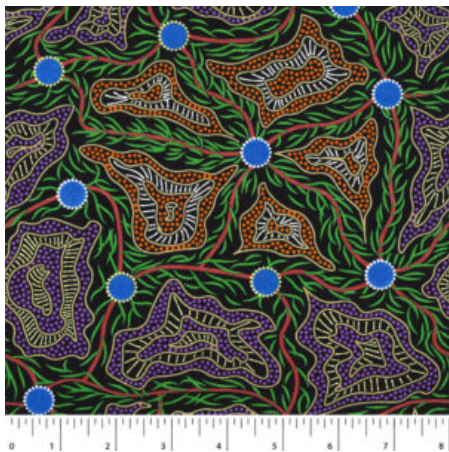

WOMEN'S BODY PAINTING ORANGE

Herkunft Australien
Material Baumwolle
Flächengewicht 130 g/m²
Breite 110 cm

Artikelnummer: AS122

Preis: 10,49 € / ½ lfm