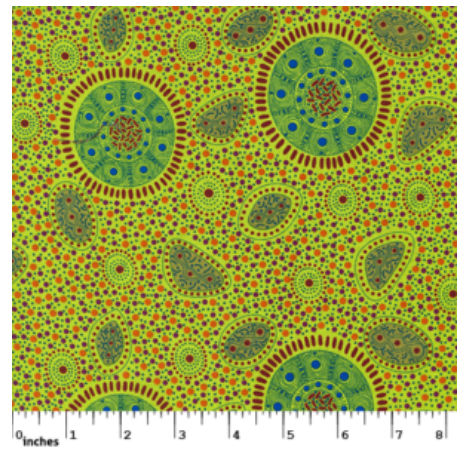

BUSH ONIONS & WILD FLOWERS GREEN

Herkunft Australien
Material Baumwolle
Flächengewicht 130 g/m²
Breite 110 cm

Artikelnummer: AS120

Preis: 10,49 € / ½ lfm