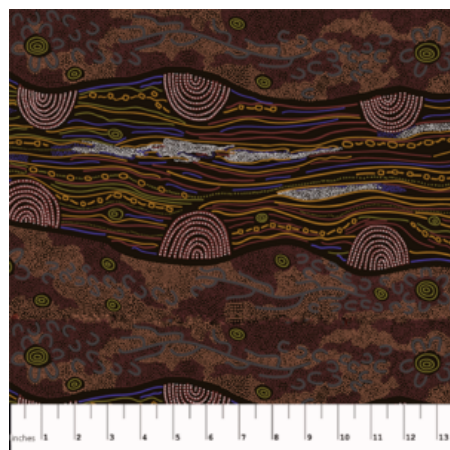

Artikelnummer: AS116

Preis: 13,49 € / ½ lfm

BAMBILLAH

Herkunft Australien
Material Baumwolle
Flächengewicht 130 g/m²
Breite 110 cm

Artikelnummer: AS115

Preis: 10,49 € / ½ lfm

SANDY CREEK RED

Herkunft Australien
Material Baumwolle
Flächengewicht 130 g/m²
Breite 110 cm