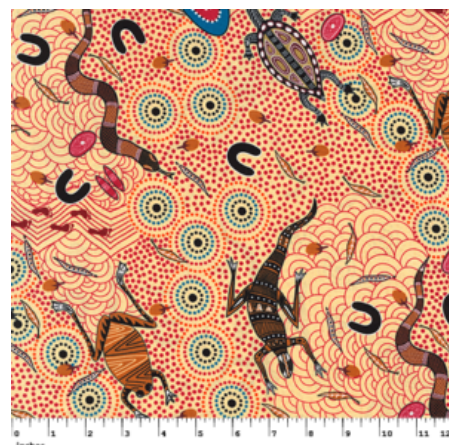

AROUND WATERHOLE ECRU

Herkunft Australien
Material Baumwolle
Flächengewicht 130 g/m²
Breite 110 cm

Artikelnummer: AS139
Preis: 10,49 € / ½ lfm