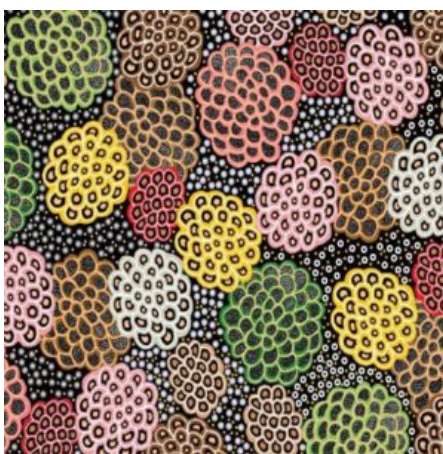

DANCING FLOWERS BLACK

Herkunft Australien
Material Baumwolle
Flächengewicht 130 g/m²
Breite 110 cm

Artikelnummer: AS144
Preis: 10,49 € / ½ lfm