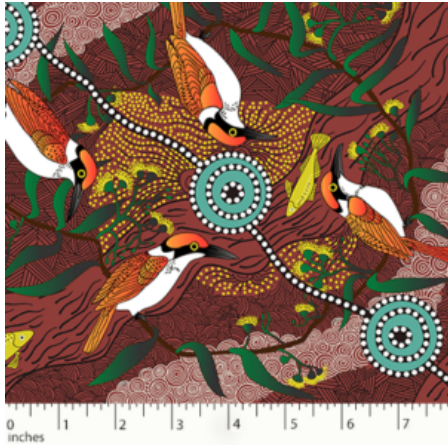

KINGFISHER CAMP RIVER RED

Herkunft Australien
Material Baumwolle
Flächengewicht 130 g/m²
Breite 110 cm

Artikelnummer: AS110

Preis: 10,49 € / ½ lfm