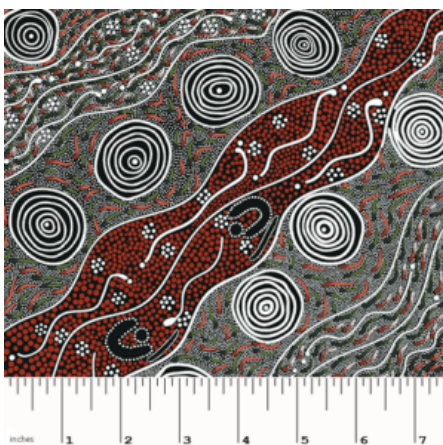

BUSH CAMP RED

Herkunft Australien
Material Baumwolle
Flächengewicht 130 g/m²
Breite 110 cm

Artikelnummer: AS141
Preis: 10,49 € / ½ lfm