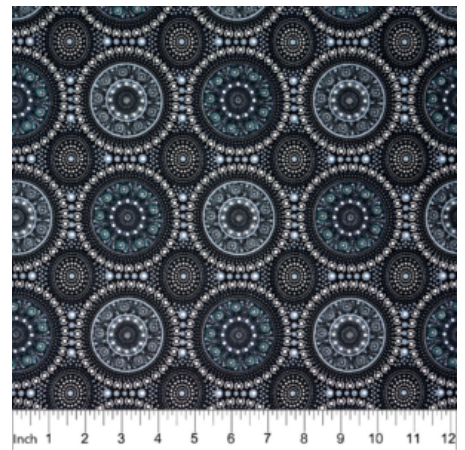

Artikelnummer: AS128

Preis: 10,49 € / ½ lfm

UTOPIA BUSH PLUM RED

Herkunft Australien
Material Baumwolle
Flächengewicht 130 g/m²
Breite 110 cm

Artikelnummer: AS124

Preis: 10,49 € / ½ lfm

BUSH BERRY ASH

Herkunft Australien
Material Baumwolle
Flächengewicht 130 g/m²
Breite 110 cm