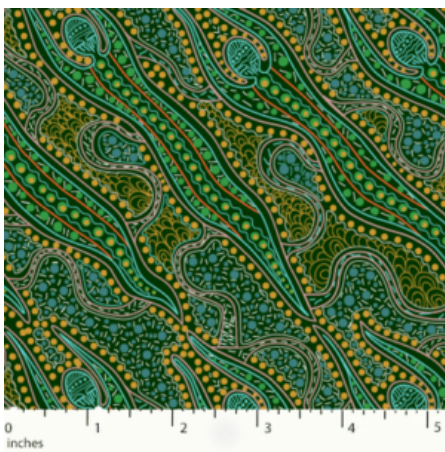

SPIRIT DREAMING GREEN

Herkunft Australien
Material Baumwolle
Flächengewicht 130 g/m²
Breite 110 cm

Artikelnummer: AS166

Preis: 10,49 € / ½ lfm