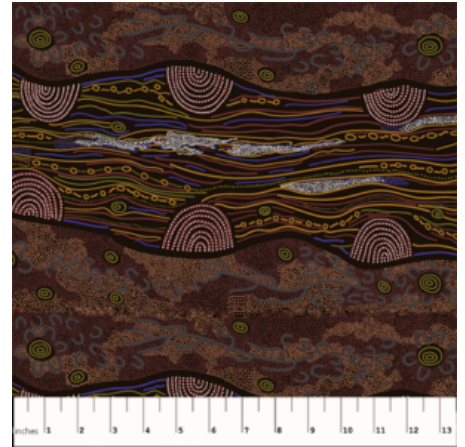

Artikelnummer: AS116

Preis: 13,49 € / ½ lfm

BAMBILLAH

Herkunft Australien
Material Baumwolle
Flächengewicht 130 g/m²
Breite 110 cm

Artikelnummer: AS115

Preis: 10,49 € / ½ lfm

SANDY CREEK RED

Herkunft Australien
Material Baumwolle
Flächengewicht 130 g/m²
Breite 110 cm