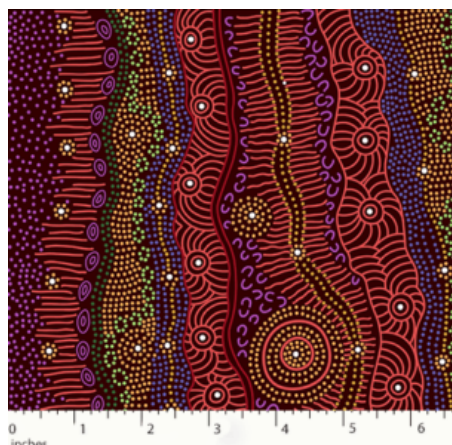

Artikelnummer: AS154

Preis: 10,49 € / ½ lfm

MEETING PLACES BLACK

Herkunft Australien
Material Baumwolle
Flächengewicht 130 g/m²
Breite 110 cm

Artikelnummer: AS151

Preis: 10,49 € / ½ lfm

GATHERING BY THE CREEK BURGUNDY