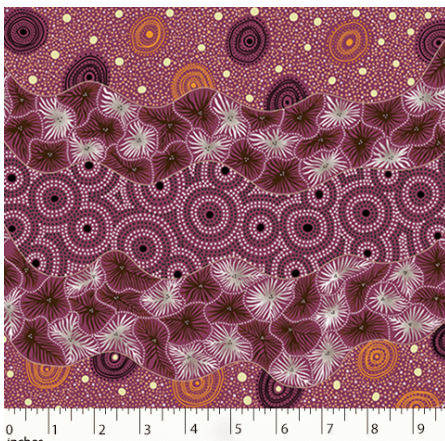

Herkunft Australien
Material Baumwolle
Flächengewicht 130 g/m²
Breite 110 cm

Artikelnummer: AS176
Preis: 10,49 € / ½ lfm

BUSH WORM BLUE

Herkunft Australien
Material Baumwolle
Flächengewicht 130 g/m²
Breite 110 cm

Herkunft Australien
Material Baumwolle
Flächengewicht 130 g/m²
Breite 110 cm

Artikelnummer: AS172

Preis: 10,49 € / ½ lfm

WILD SEED & WATERHOLE RED

Herkunft Australien
Material Baumwolle
Flächengewicht 130 g/m²
Breite 110 cm