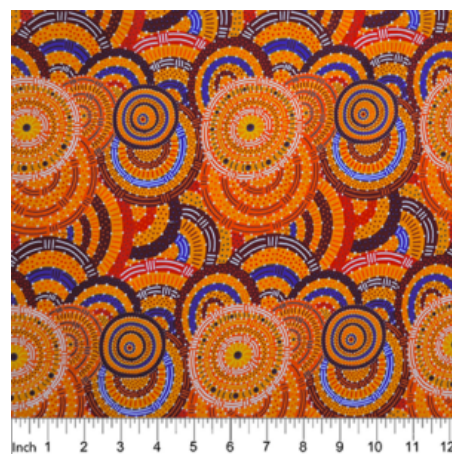

WOMEN'S BODY DREAMING MUSTARD

Herkunft Australien
Material Baumwolle
Flächengewicht 130 g/m²
Breite 110 cm

Artikelnummer: AS143
Preis: 10,49 € / ½ lfm