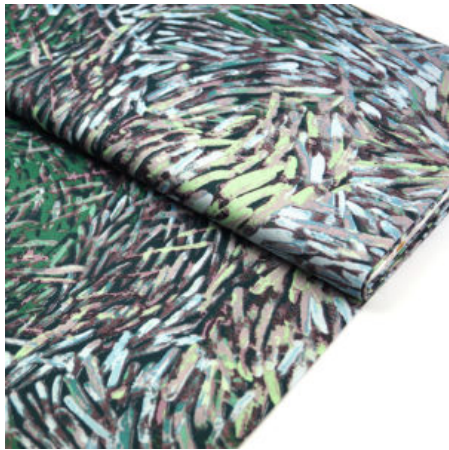

Artikelnummer: AS20

Preis: 10,49 € / ½ lfm

MEETING PLACES BLUE

Herkunft Australien
Flächengewicht 130 g/m²
Breite 110 cm
Material Baumwolle

Artikelnummer: AS15

Preis: 10,49 € / ½ lfm

BUSH YAM X2 GREEN

Herkunft Australien
Flächengewicht 130 g/m²
Breite 110 cm
Material Baumwolle