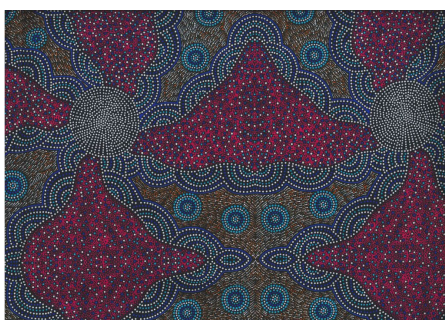

Artikelnummer: AS186
Preis: 10,49 € / ½ lfm

WILD TUCKER WHITE

Herkunft Australien
Material Baumwolle
Flächengewicht 130 g/m²
Breite 110 cm

Artikelnummer: AS185
Preis: 10,49 € / ½ lfm

**KANGAROO IN THE
FOREST BROWN**

Herkunft Australien
Material Baumwolle
Flächengewicht 130 g/m²
Breite 110 cm

Artikelnummer: AS183
Preis: 10,49 € / ½ lfm

**KANGAROO GRASS AND
BUSH WATERHOLE RED**

Herkunft Australien
Material Baumwolle
Flächengewicht 130 g/m²
Breite 110 cm

Artikelnummer: AS182
Preis: 10,49 € / ½ lfm

**WILD BUSH FLOWERS
BLACK**

Herkunft Australien
Material Baumwolle
Flächengewicht 130 g/m²
Breite 110 cm

Artikelnummer: AS181
Preis: 10,49 € / ½ lfm

**WOMEN'S BODY
DREAMING BLUE**