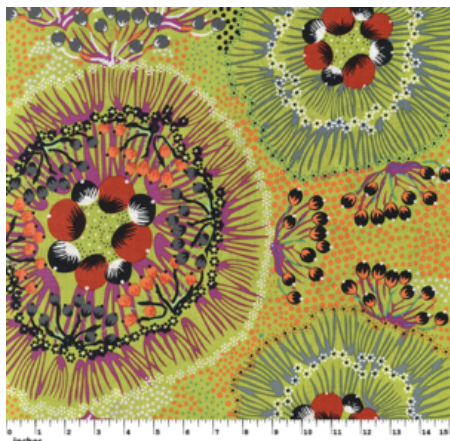

BUSH PLUM GREEN

Herkunft Australien
Material Baumwolle
Flächengewicht 130 g/m²
Breite 110 cm

Artikelnummer: AS172

Preis: 10,49 € / ½ lfm