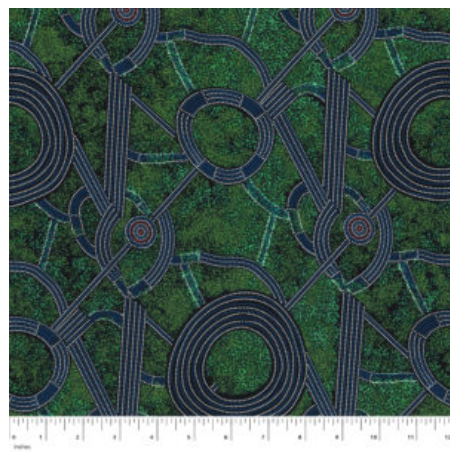

Artikelnummer: AS166

Preis: 10,49 € / ½ lfm

BUSH PLUM 2 EMERALD

Herkunft Australien
Material Baumwolle
Flächengewicht 130 g/m²
Breite 110 cm

Artikelnummer: AS165

Preis: 10,49 € / ½ lfm

SWEET POTATO YELLOW

Herkunft Australien
Material Baumwolle
Flächengewicht 130 g/m²
Breite 110 cm