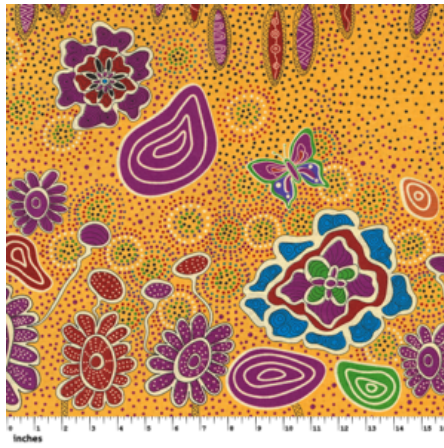

SUMMERTIME RAIN FOREST YELLOW - BIO BAUMWOLLSTOFF

Herkunft Australien
Flächengewicht 130 g/m²
Breite 110 cm
Material Bio-Baumwolle

Artikelnummer: AS112-BIO

Preis: 12,45 € / ½ lfm