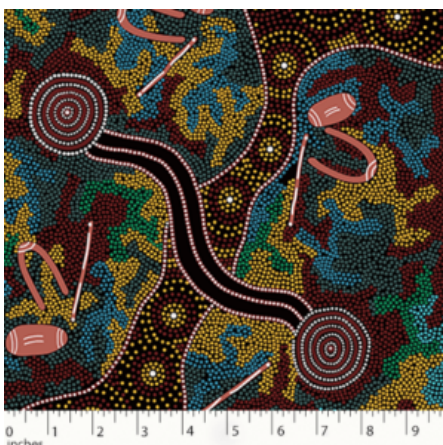

WOMEN DANCING FOR RAIN RED

Herkunft Australien
Material Baumwolle
Flächengewicht 130 g/m²
Breite 110 cm

Artikelnummer: AS147
Preis: 10,49 € / ½ lfm