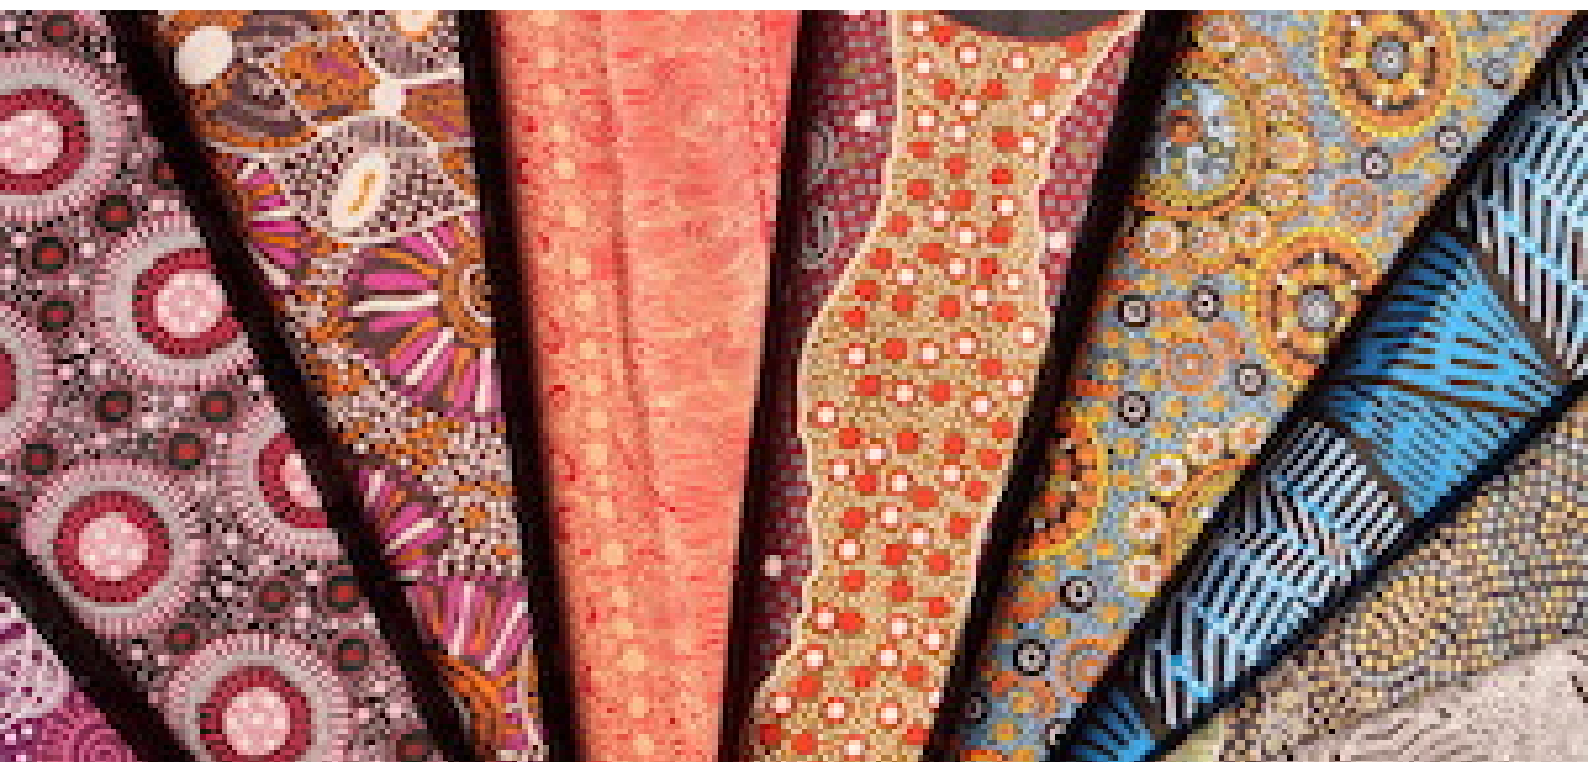

ABORIGINES STOFFE

Baumwollstoffe mit traditionellen Aborigines Designs