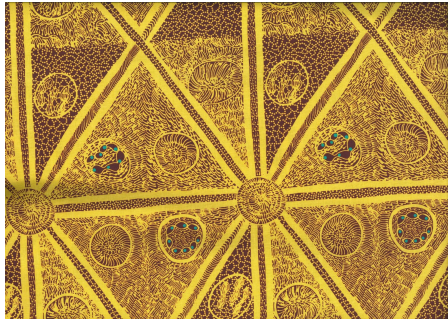

Artikelnummer: AS166

Preis: 10,49 € / ½ lfm

BUSH PLUM 2 EMERALD

Herkunft Australien
Material Baumwolle
Flächengewicht 130 g/m²
Breite 110 cm

Artikelnummer: AS165

Preis: 10,49 € / ½ lfm

SWEET POTATO YELLOW

Herkunft Australien
 Material Baumwolle
 Flächengewicht 130 g/m²
 Breite 110 cm