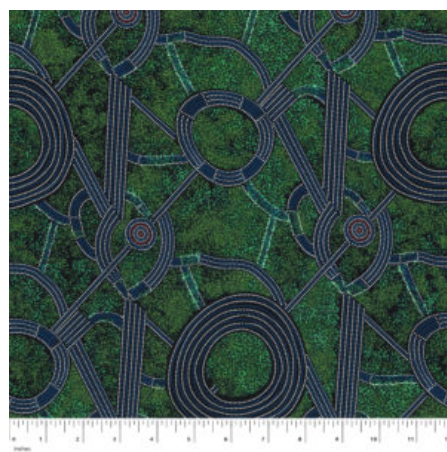

Artikelnummer: AS166

Preis: 10,49 € / ½ lfm

BUSH PLUM 2 EMERALD

Herkunft Australien
Material Baumwolle
Flächengewicht 130 g/m²
Breite 110 cm

Artikelnummer: AS165

Preis: 10,49 € / ½ lfm

SWEET POTATO YELLOW

Herkunft Australien
 Material Baumwolle
 Flächengewicht 130 g/m²
 Breite 110 cm