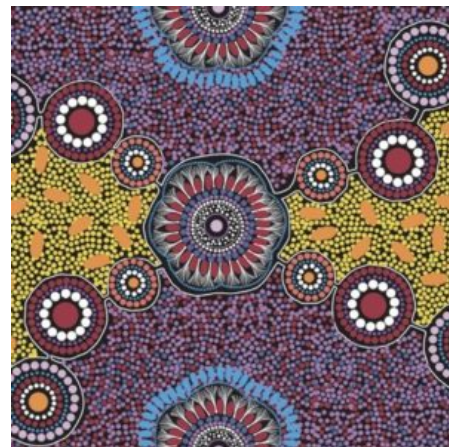

Artikelnummer: AS154

Preis: 10,49 € / ½ lfm

MEETING PLACES BLACK

Herkunft Australien
Material Baumwolle
Flächengewicht 130 g/m²
Breite 110 cm

Artikelnummer: AS151

Preis: 10,49 € / ½ lfm

**SUMMERTIME
RAINFOREST BLACK**