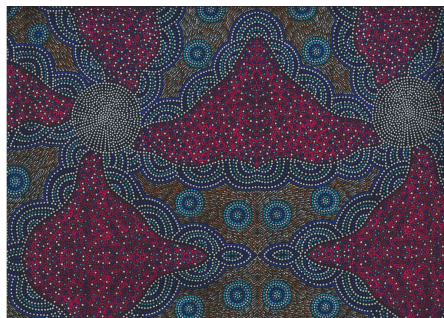

Artikelnummer: AS186

Preis: 10,49 € / ½ lfm

WILD TUCKER WHITE

Herkunft Australien
Material Baumwolle
Flächengewicht 130 g/m²
Breite 110 cm

Artikelnummer: AS185

Preis: 10,49 € / ½ lfm

KANGAROO IN THE FOREST BROWN

Herkunft Australien
Material Baumwolle
Flächengewicht 130 g/m²
Breite 110 cm

Artikelnummer: AS183

Preis: 10,49 € / ½ lfm

KANGAROO GRASS AND BUSH WATERHOLE RED

Herkunft Australien
Material Baumwolle
Flächengewicht 130 g/m²
Breite 110 cm