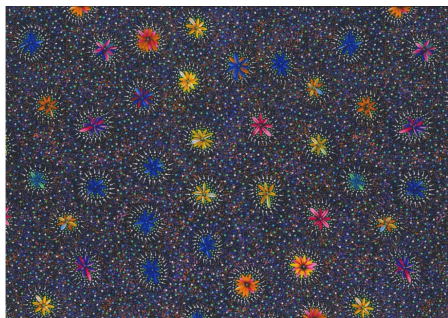

Artikelnummer: AS186

Preis: 10,49 € / ½ lfm

WILD TUCKER WHITE

Herkunft Australien
Material Baumwolle
Flächengewicht 130 g/m²
Breite 110 cm

Artikelnummer: AS185

Preis: 10,49 € / ½ lfm

KANGAROO IN THE FOREST BROWN

Herkunft Australien
Material Baumwolle
Flächengewicht 130 g/m²
Breite 110 cm

Artikelnummer: AS183

Preis: 10,49 € / ½ lfm

KANGAROO GRASS AND BUSH WATERHOLE RED

Herkunft Australien
Material Baumwolle
Flächengewicht 130 g/m²
Breite 110 cm