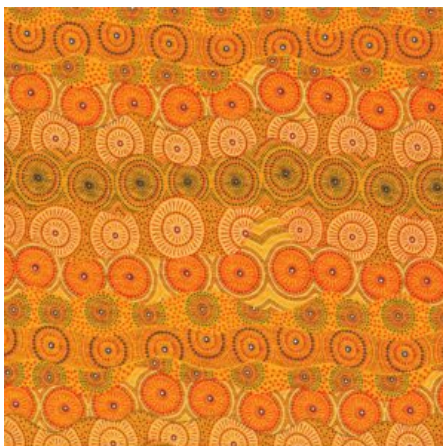

Artikelnummer: AS161

Preis: 10,49 € / ½ lfm

STELLA BLACK

Herkunft Australien
 Material Baumwolle
 Flächengewicht 130 g/m²
 Breite 110 cm

Artikelnummer: AS160

Preis: 10,49 € / ½ lfm

FALLEN LEAVES YELLOW

Herkunft Australien
 Material Baumwolle
 Flächengewicht 130 g/m²
 Breite 110 cm

Artikelnummer: AS159

Preis: 10,49 € / ½ lfm

HOME COUNTRY GREEN

Herkunft Australien
Material Baumwolle
Flächengewicht 130 g/m²
Breite 110 cm

Artikelnummer: AS158

Preis: 10,49 € / ½ lfm

ALPARA SEED YELLOW

Herkunft Australien
Material Baumwolle
Flächengewicht 130 g/m²
Breite 110 cm