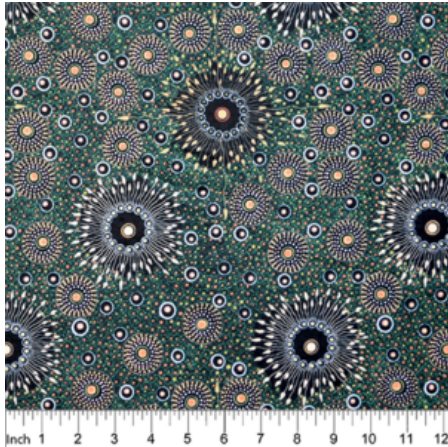

Artikelnummer: AS189

Preis: 10,49 € / ½ lfm

DESERT FLORA PURPLE

Herkunft Australien
Material Baumwolle
Flächengewicht 130 g/m²
Breite 110 cm

Artikelnummer: AS188

Preis: 10,49 € / ½ lfm

ONION DREAMING FOREST GREEN