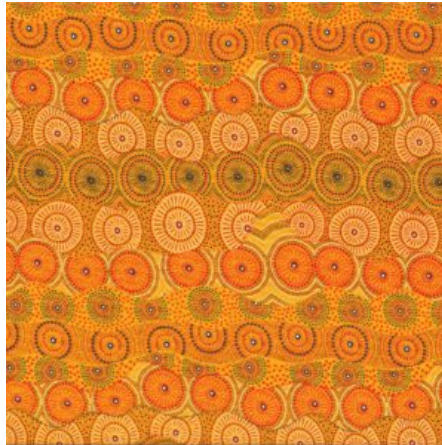

Artikelnummer: AS161

Preis: 10,49 € / ½ lfm

STELLA BLACK

Herkunft Australien
Material Baumwolle
Flächengewicht 130 g/m²
Breite 110 cm

Artikelnummer: AS160

Preis: 10,49 € / ½ lfm

FALLEN LEAVES YELLOW

Herkunft Australien
Material Baumwolle
Flächengewicht 130 g/m²
Breite 110 cm

Artikelnummer: AS159

Preis: 10,49 € / ½ lfm

HOME COUNTRY GREEN

Herkunft Australien
Material Baumwolle
Flächengewicht 130 g/m²
Breite 110 cm

Artikelnummer: AS158

Preis: 10,49 € / ½ lfm

ALPARA SEED YELLOW

Herkunft Australien
Material Baumwolle
Flächengewicht 130 g/m²
Breite 110 cm