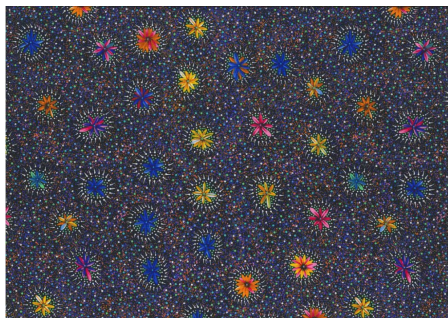

Herkunft Australien
Material Baumwolle
Flächengewicht 130 g/m²
Breite 110 cm

Artikelnummer: AS186

Preis: 10,49 € / ½ lfm

WILD TUCKER WHITE

Herkunft Australien
Material Baumwolle
Flächengewicht 130 g/m²
Breite 110 cm

Artikelnummer: AS185

Preis: 10,49 € / ½ lfm

**KANGAROO IN THE
FOREST BROWN**

Herkunft Australien
Material Baumwolle
Flächengewicht 130 g/m²
Breite 110 cm

Artikelnummer: AS183

Preis: 10,49 € / ½ lfm

**KANGAROO GRASS AND
BUSH WATERHOLE RED**