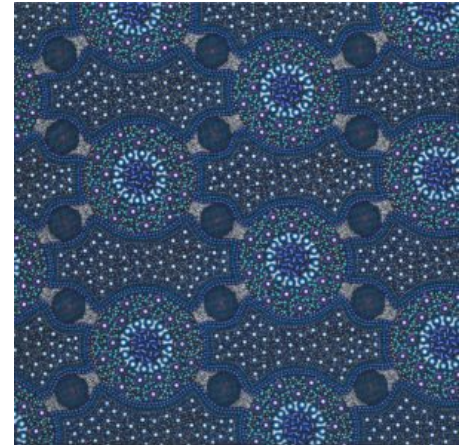

BUSH FLOWERS BLUE

Herkunft Australien
Material Baumwolle
Flächengewicht 130 g/m²
Breite 110 cm

Artikelnummer: AS156

Preis: 10,49 € / ½ lfm