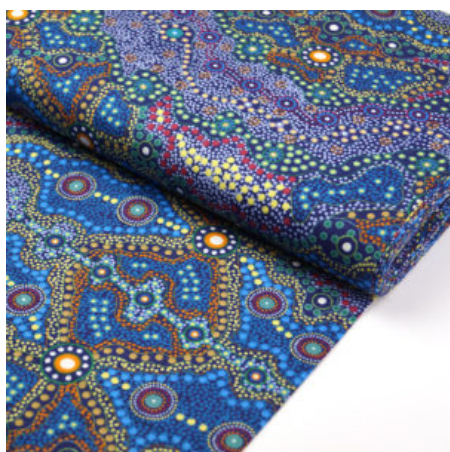

Artikelnummer: AS51

Preis: 10,49 € / ½ lfm

WOMEN COLLECTING WATER PURPLE

Herkunft Australien
Flächengewicht 130 g/m²
Breite 110 cm
Material Baumwolle

Artikelnummer: AS44

Preis: 10,49 € / ½ lfm

YALKE BLUE

Herkunft Australien
Breite 110 cm
Flächengewicht 130 g/m²
Material Baumwolle