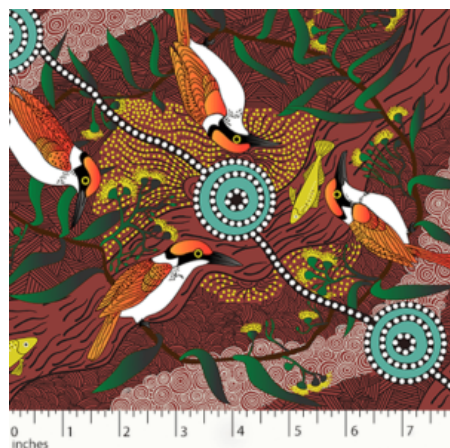

KINGFISHER CAMP RIVER RED

Herkunft Australien
Material Baumwolle
Flächengewicht 130 g/m²
Breite 110 cm

Artikelnummer: AS110

Preis: 10,49 € / ½ lfm