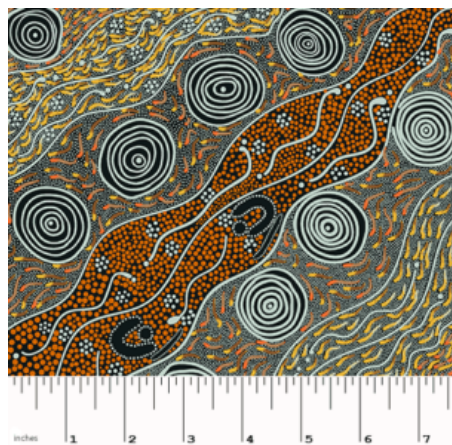

ABORIGINE

BUSH CAMP YELLOW

Herkunft Australien
Material Baumwolle
Flächengewicht 130 g/m²
Breite 110 cm

Artikelnummer: AS190

Preis: 10,49 € / ½ lfm

BUSH PLUM 2 RED

Herkunft Australien
Material Baumwolle
Flächengewicht 130 g/m²
Breite 110 cm

Artikelnummer: AS189

Preis: 10,49 € / ½ lfm

DESERT FLORA PURPLE

Herkunft Australien
Material Baumwolle
Flächengewicht 130 g/m²
Breite 110 cm

Artikelnummer: AS188

Preis: 10,49 € / ½ lfm

ONION DREAMING FOREST GREEN