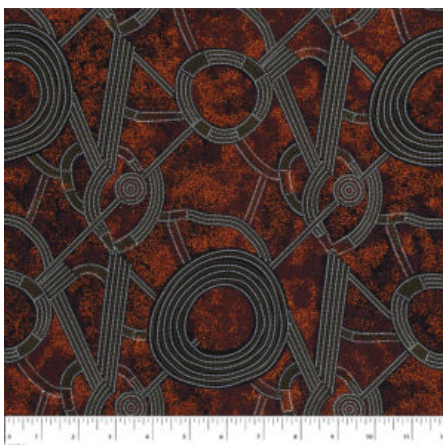

ABORIGINE

BUSH CAMP YELLOW

Herkunft Australien
Material Baumwolle
Flächengewicht 130 g/m²
Breite 110 cm

Artikelnummer: AS190

Preis: 10,49 € / ½ lfm

BUSH PLUM 2 RED

Herkunft Australien
Material Baumwolle
Flächengewicht 130 g/m²
Breite 110 cm