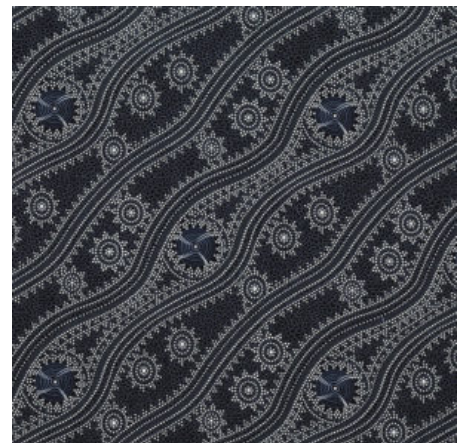

STARS IN THE SKY BLACK

Herkunft Australien
Material Baumwolle
Flächengewicht 130 g/m²
Breite 110 cm

Artikelnummer: AS169
Preis: 10,49 € / ½ lfm