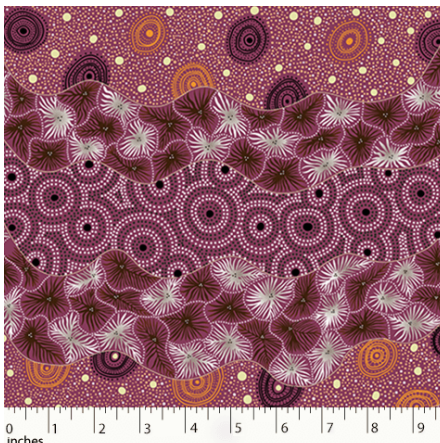

Herkunft Australien
Material Baumwolle
Flächengewicht 130 g/m²
Breite 110 cm

Artikelnummer: AS176
Preis: 10,49 € / ½ lfm

BUSH WORM BLUE

Herkunft Australien
Material Baumwolle
Flächengewicht 130 g/m²
Breite 110 cm

Herkunft Australien
Material Baumwolle
Flächengewicht 130 g/m²
Breite 110 cm

Artikelnummer: AS172
Preis: 10,49 € / ½ lfm

WILD SEED & WATERHOLE RED

Herkunft Australien
Material Baumwolle
Flächengewicht 130 g/m²
Breite 110 cm