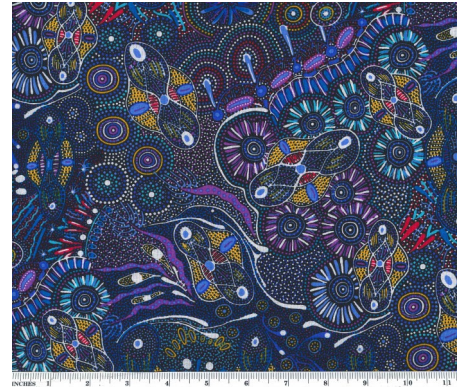

BUSH TUCKER AFTER RAIN IN NT BLUE

Herkunft Australien
Material Baumwolle
Flächengewicht 130 g/m²
Breite 110 cm

Artikelnummer: AS174
Preis: 10,49 € / ½ lfm