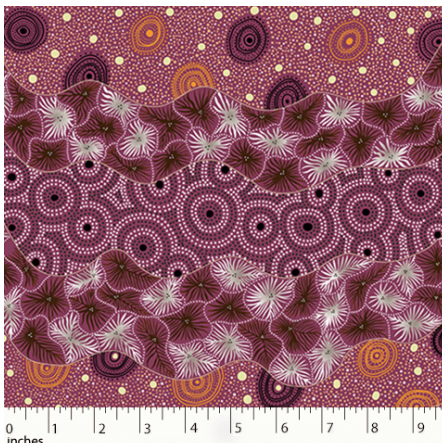

Herkunft Australien
Material Baumwolle
Flächengewicht 130 g/m²
Breite 110 cm

Artikelnummer: AS176
Preis: 10,49 € / ½ lfm

BUSH WORM BLUE

Herkunft Australien
Material Baumwolle
Flächengewicht 130 g/m²
Breite 110 cm

Herkunft Australien
Material Baumwolle
Flächengewicht 130 g/m²
Breite 110 cm

Artikelnummer: AS172
Preis: 10,49 € / ½ lfm

WILD SEED & WATERHOLE RED

Herkunft Australien
Material Baumwolle
Flächengewicht 130 g/m²
Breite 110 cm