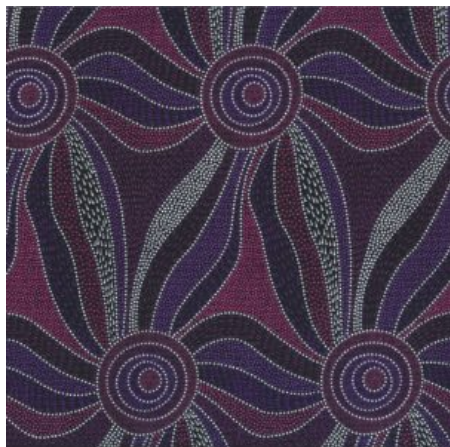

LADIES DANCING WITH WATER PAINTS PURPLE

Herkunft Australien
Material Baumwolle
Flächengewicht 130 g/m²
Breite 110 cm

Artikelnummer: AS155
Preis: 10,49 € / ½ lfm