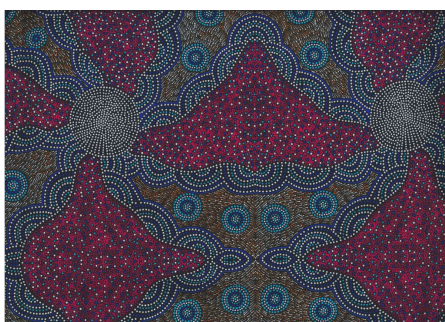

Artikelnummer: AS186
Preis: 10,49 € / ½ lfm

WILD TUCKER WHITE

Herkunft Australien
Material Baumwolle
Flächengewicht 130 g/m²
Breite 110 cm

Artikelnummer: AS185
Preis: 10,49 € / ½ lfm

KANGAROO IN THE FOREST BROWN

Herkunft Australien
Material Baumwolle
Flächengewicht 130 g/m²
Breite 110 cm

Artikelnummer: AS183
Preis: 10,49 € / ½ lfm

KANGAROO GRASS AND BUSH WATERHOLE RED

Herkunft Australien
Material Baumwolle
Flächengewicht 130 g/m²
Breite 110 cm