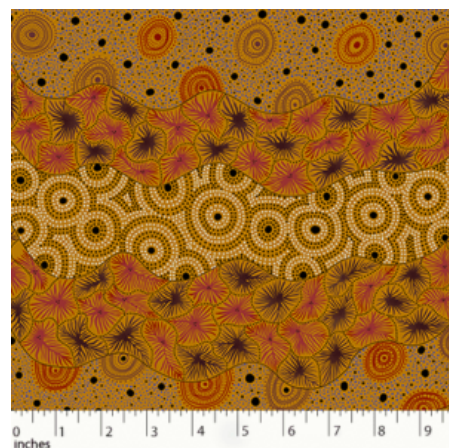

Artikelnummer: AS145
Preis: 10,49 € / ½ lfm

**DANCING FLOWERS
BLACK**

Herkunft Australien
Material Baumwolle
Flächengewicht 130 g/m²
Breite 110 cm

Artikelnummer: AS144
Preis: 10,49 € / ½ lfm

**WOMEN'S BODY
DREAMING MUSTARD**

Herkunft Australien
Material Baumwolle
Flächengewicht 130 g/m²
Breite 110 cm

Artikelnummer: AS143
Preis: 10,49 € / ½ lfm

**WILD SEED &
WATERHOLE YELLOW**

Herkunft Australien
Material Baumwolle
Flächengewicht 130 g/m²
Breite 110 cm