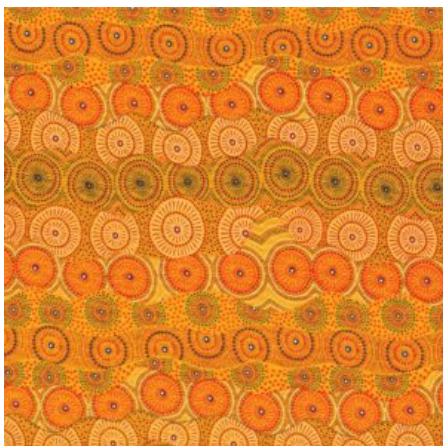

Artikelnummer: AS161

Preis: 10,49 € / ½ lfm

STELLA BLACK

Herkunft Australien
Material Baumwolle
Flächengewicht 130 g/m²
Breite 110 cm

Artikelnummer: AS160

Preis: 10,49 € / ½ lfm

FALLEN LEAVES YELLOW

Herkunft Australien
Material Baumwolle
Flächengewicht 130 g/m²
Breite 110 cm

Artikelnummer: AS159

Preis: 10,49 € / ½ lfm

HOME COUNTRY GREEN

Herkunft Australien
 Material Baumwolle
 Flächengewicht 130 g/m²
 Breite 110 cm

Artikelnummer: AS158
 Preis: 10,49 € / ½ lfm

ALPARA SEED YELLOW