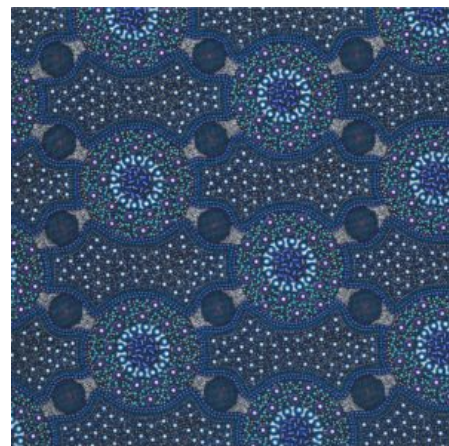

BUSH FLOWERS BLUE

Herkunft Australien
Material Baumwolle
Flächengewicht 130 g/m²
Breite 110 cm

Artikelnummer: AS156
Preis: 10,49 € / ½ lfm