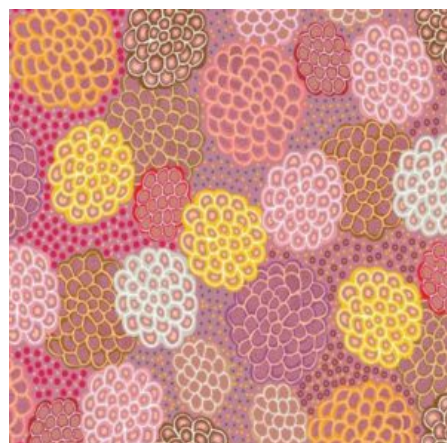

DANCING FLOWERS PINK

Herkunft Australien
Material Baumwolle
Flächengewicht 130 g/m²
Breite 110 cm

Artikelnummer: AS135
Preis: 10,49 € / ½ lfm