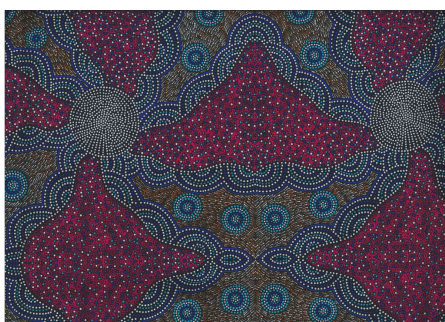

**WILD TUCKER WHITE**

Herkunft Australien  
Material Baumwolle  
Flächengewicht 130 g/m<sup>2</sup>  
Breite 110 cm

**Artikelnummer:** AS185  
**Preis:** 10,49 € / ½ lfm

**KANGAROO IN THE  
FOREST BROWN**

Herkunft Australien  
Material Baumwolle  
Flächengewicht 130 g/m<sup>2</sup>  
Breite 110 cm

**Artikelnummer:** AS183  
**Preis:** 10,49 € / ½ lfm

**KANGAROO GRASS AND  
BUSH WATERHOLE RED**

Herkunft Australien  
Material Baumwolle  
Flächengewicht 130 g/m<sup>2</sup>  
Breite 110 cm