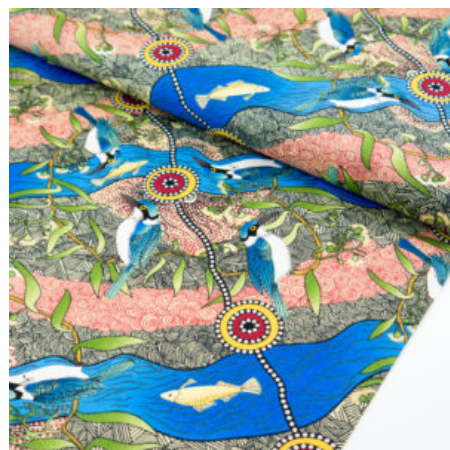

KINGFISHER CAMP - BIO BAUMWOLLSTOFF

Herkunft Australien
Flächengewicht 130 g/m²
Breite 110 cm
Material Bio-Baumwolle

Artikelnummer: AS101-BIO
Preis: 12,45 € / ½ lfm