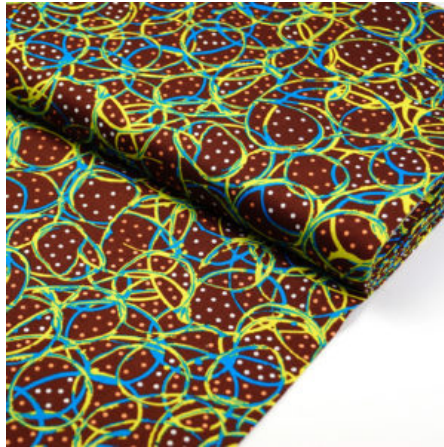

ROOTS & SEEDS BROWN

Herkunft Australien
Breite 110 cm
Flächengewicht 130 g/m²
Material Baumwolle

Artikelnummer: AS37
Preis: 10,49 € / ½ lfm