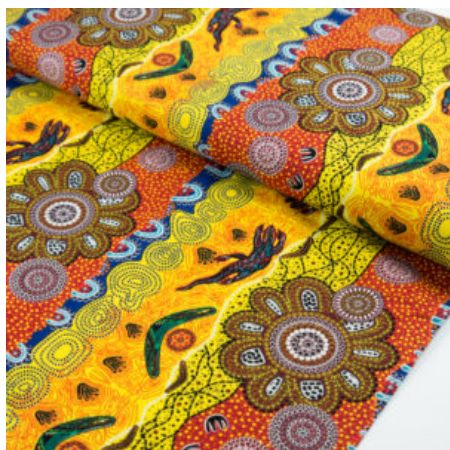

HOME COUNTRY GOLD

Herkunft Australien
Material Baumwolle
Flächengewicht 130 g/m²
Breite 110 cm

Artikelnummer: AS105
Preis: 10,49 € / ½ lfm