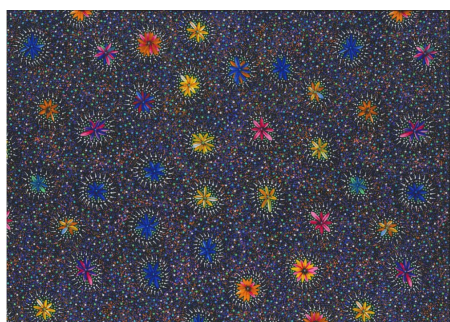

**Artikelnummer:** AS187  
**Preis:** 10,49 € / ½ lfm

**BUSH BERRY ECRU**

Herkunft Australien  
Material Baumwolle  
Flächengewicht 130 g/m<sup>2</sup>  
Breite 110 cm

**Artikelnummer:** AS186  
**Preis:** 10,49 € / ½ lfm

**WILD TUCKER WHITE**

Herkunft Australien  
Material Baumwolle  
Flächengewicht 130 g/m<sup>2</sup>  
Breite 110 cm

**Artikelnummer:** AS185  
**Preis:** 10,49 € / ½ lfm

**KANGAROO IN THE  
FOREST BROWN**