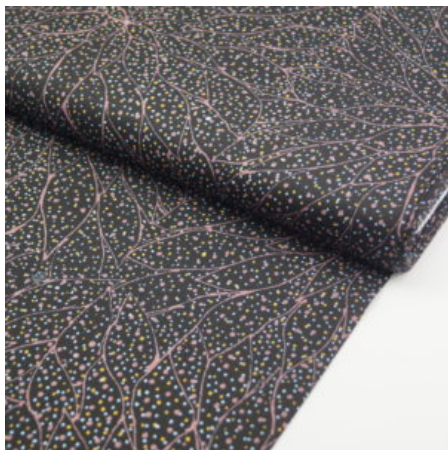

THE FALLEN SEEDS BLACK

Flächengewicht 130 g/m²
Breite 110 cm
Material Baumwolle
Herkunft Australien

Artikelnummer: AS61

Preis: 10,49 € / ½ lfm