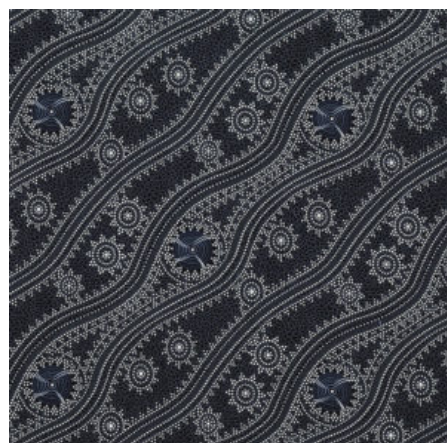

STARS IN THE SKY BLACK

Herkunft Australien
Material Baumwolle
Flächengewicht 130 g/m²
Breite 110 cm

Artikelnummer: AS169

Preis: 10,49 € / ½ lfm