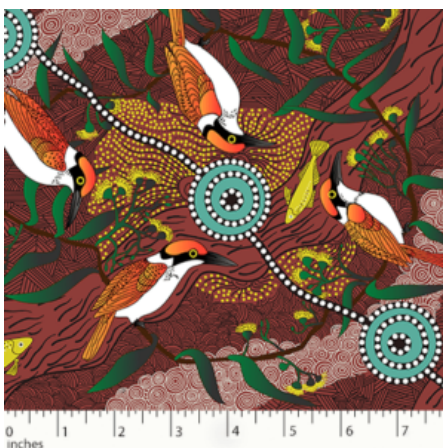

### WOMEN'S BUSINESS GOLD

Herkunft Australien  
Material Baumwolle  
Flächengewicht 130 g/m<sup>2</sup>  
Breite 110 cm

Artikelnummer: AS111  
Preis: 10,49 € / ½ lfm