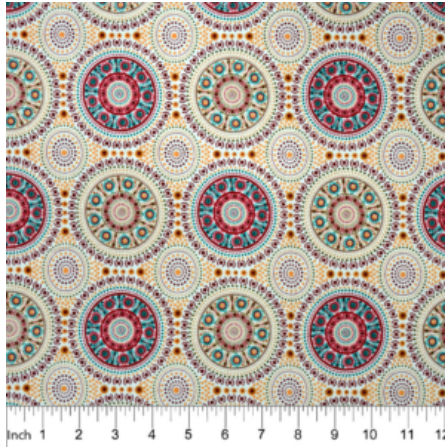

### BUSH BERRY ECRU

Herkunft Australien  
Material Baumwolle  
Flächengewicht 130 g/m<sup>2</sup>  
Breite 110 cm

Artikelnummer: AS186

Preis: 10,49 € / ½ lfm

### WILD TUCKER WHITE

Herkunft Australien  
Material Baumwolle  
Flächengewicht 130 g/m<sup>2</sup>  
Breite 110 cm

Artikelnummer: AS185

Preis: 10,49 € / ½ lfm