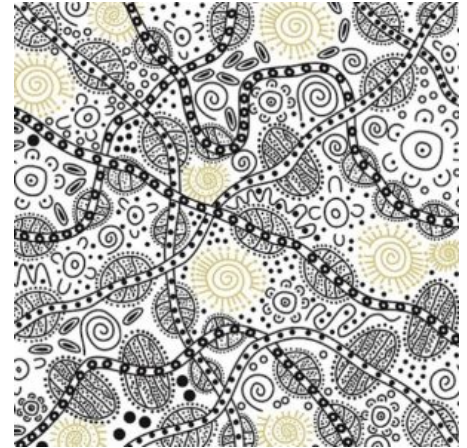

### ONION DREAMING FOREST GREEN

Herkunft Australien  
Material Baumwolle  
Flächengewicht 130 g/m<sup>2</sup>  
Breite 110 cm

Artikelnummer: AS187

Preis: 10,49 € / ½ lfm

### BUSH BERRY ECRU

Herkunft Australien  
Material Baumwolle  
Flächengewicht 130 g/m<sup>2</sup>  
Breite 110 cm

Artikelnummer: AS186

Preis: 10,49 € / ½ lfm

### WILD TUCKER WHITE

Herkunft Australien  
Material Baumwolle  
Flächengewicht 130 g/m<sup>2</sup>  
Breite 110 cm

Artikelnummer: AS185

Preis: 10,49 € / ½ lfm