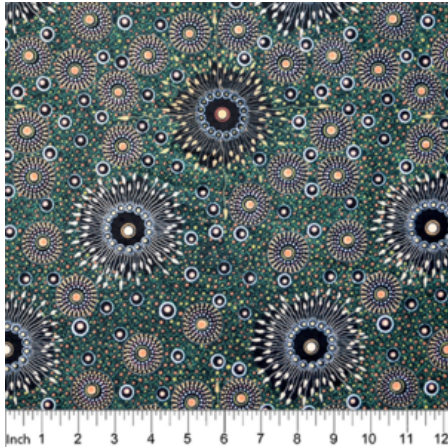

AUSTRALISCHER STOFF

ONION DREAMING FOREST GREEN

Herkunft Australien
Material Baumwolle
Flächengewicht 130 g/m²
Breite 110 cm

Artikelnummer: AS187

Preis: 10,49 € / ½ lfm