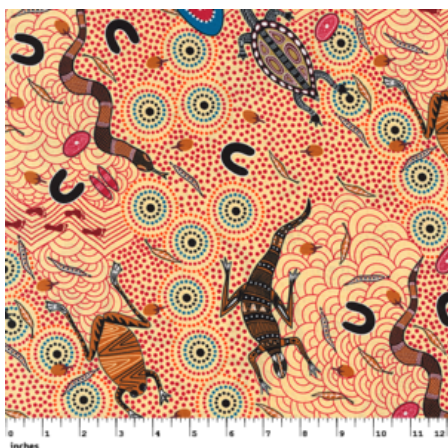

### BUSH BERRY ECRU

Herkunft Australien  
Material Baumwolle  
Flächengewicht 130 g/m<sup>2</sup>  
Breite 110 cm

Artikelnummer: AS186

Preis: 10,49 € / ½ lfm

### WILD TUCKER WHITE

Herkunft Australien  
Material Baumwolle  
Flächengewicht 130 g/m<sup>2</sup>  
Breite 110 cm

Artikelnummer: AS185

Preis: 10,49 € / ½ lfm

### AROUND WATERHOLE ECRU

Herkunft Australien  
Material Baumwolle  
Flächengewicht 130 g/m<sup>2</sup>  
Breite 110 cm

Artikelnummer: AS139

Preis: 10,49 € / ½ lfm