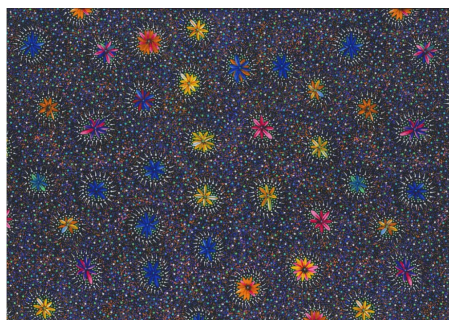

### KANGAROO IN THE FOREST BROWN

Herkunft Australien  
Material Baumwolle  
Flächengewicht 130 g/m<sup>2</sup>  
Breite 110 cm

Artikelnummer: AS183

Preis: 10,49 € / ½ lfm

### KANGAROO GRASS AND BUSH WATERHOLE RED

Herkunft Australien  
Material Baumwolle  
Flächengewicht 130 g/m<sup>2</sup>  
Breite 110 cm

Artikelnummer: AS182

Preis: 10,49 € / ½ lfm

Inch 1 2 3 4 5 6 7 8 9 10 11 12