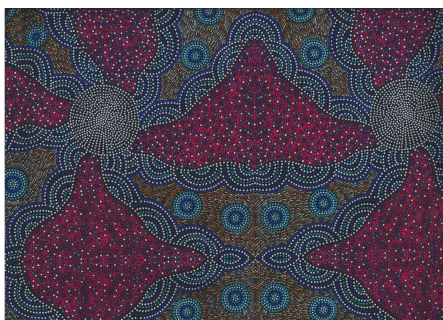

### KANGAROO IN THE FOREST BROWN

Herkunft Australien  
Material Baumwolle  
Flächengewicht 130 g/m<sup>2</sup>  
Breite 110 cm

Artikelnummer: AS183

Preis: 10,49 € / ½ lfm

### KANGAROO GRASS AND BUSH WATERHOLE RED

Herkunft Australien  
Material Baumwolle  
Flächengewicht 130 g/m<sup>2</sup>  
Breite 110 cm

Artikelnummer: AS182

Preis: 10,49 € / ½ lfm

Inch 1 2 3 4 5 6 7 8 9 10 11 12