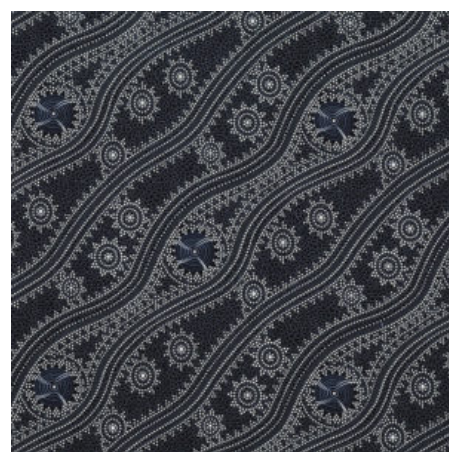

### BUSH WORM BLUE

Herkunft Australien  
Material Baumwolle  
Flächengewicht 130 g/m<sup>2</sup>  
Breite 110 cm

Artikelnummer: AS175

Preis: 10,49 € / ½ lfm

### BUSH TUCKER AFTER RAIN IN NT BLUE

Herkunft Australien  
Material Baumwolle  
Flächengewicht 130 g/m<sup>2</sup>  
Breite 110 cm

Artikelnummer: AS174

Preis: 10,49 € / ½ lfm