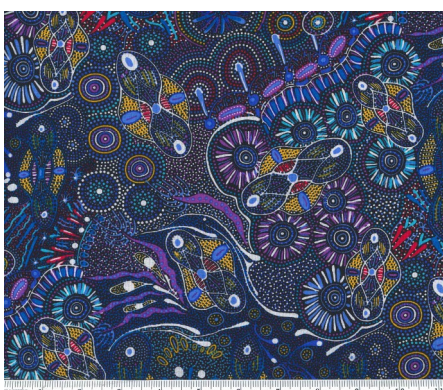

### KANGAROO IN THE FOREST BROWN

Herkunft Australien  
Material Baumwolle  
Flächengewicht 130 g/m<sup>2</sup>  
Breite 110 cm

Artikelnummer: AS183

Preis: 10,49 € / ½ lfm

### KANGAROO GRASS AND BUSH WATERHOLE RED

Herkunft Australien  
Material Baumwolle  
Flächengewicht 130 g/m<sup>2</sup>  
Breite 110 cm

Artikelnummer: AS182

Preis: 10,49 € / ½ lfm

Inch 1 2 3 4 5 6 7 8 9 10 11 12

### WOMEN'S BODY DREAMING BLUE

Herkunft Australien  
Material Baumwolle  
Flächengewicht 130 g/m<sup>2</sup>  
Breite 110 cm

Artikelnummer: AS179

Preis: 10,49 € / ½ lfm

### BUSH WORM BLUE

Herkunft Australien  
Material Baumwolle  
Flächengewicht 130 g/m<sup>2</sup>  
Breite 110 cm

Artikelnummer: AS175

Preis: 10,49 € / ½ lfm