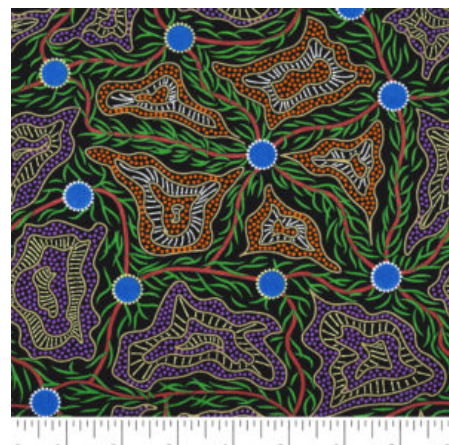

Herkunft Australien
Material Baumwolle
Flächengewicht 130 g/m²
Breite 110 cm

Artikelnummer: AS136
Preis: 10,49 € / ½ lfm

LILLUP DREAMING ASH

Herkunft Australien
Material Baumwolle
Flächengewicht 130 g/m²
Breite 110 cm

Artikelnummer: AS133
Preis: 10,49 € / ½ lfm

WILD BEANS BLUE

Herkunft Australien
Material Baumwolle
Flächengewicht 130 g/m²
Breite 110 cm

Artikelnummer: AS128
Preis: 10,49 € / ½ lfm

**WOMEN'S BODY
PAINTING ORANGE**