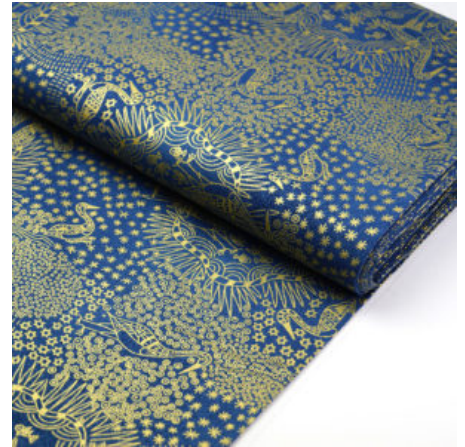

Artikelnummer: AS117

Preis: 10,49 € / ½ lfm

HOME COUNTRY GOLD

Herkunft Australien
Material Baumwolle
Flächengewicht 130 g/m²
Breite 110 cm

Artikelnummer: AS105

Preis: 10,49 € / ½ lfm

BROLGA LIFE BLUE

Herkunft Australien
Material Baumwolle
Flächengewicht 130 g/m²
Breite 110 cm

Artikelnummer: AS28

Preis: 10,49 € / ½ lfm

WOMEN COLLECTING WATER PURPLE

Herkunft Australien
Material Baumwolle
Flächengewicht 130 g/m²
Breite 110 cm

Artikelnummer: AS44

Preis: 10,49 € / ½ lfm

YALKE BLUE

Herkunft Australien
Breite 110 cm
Flächengewicht 130 g/m²
Material Baumwolle