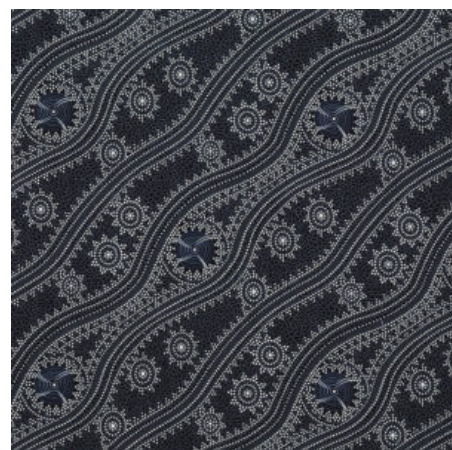

AUSTRALISCHER STOFF

KANGAROO IN THE FOREST BROWN

Herkunft Australien
Material Baumwolle
Flächengewicht 130 g/m²
Breite 110 cm

Artikelnummer: AS183

Preis: 10,49 € / ½ lfm

KANGAROO GRASS AND BUSH WATERHOLE RED

Artikelnummer: AS179

Preis: 10,49 € / ½ lfm

BUSH WORM BLUE

Herkunft Australien
Material Baumwolle
Flächengewicht 130 g/m²
Breite 110 cm

Artikelnummer: AS175

Preis: 10,49 € / ½ lfm

BUSH TUCKER AFTER RAIN IN NT BLUE

Herkunft Australien
Material Baumwolle
Flächengewicht 130 g/m²
Breite 110 cm

Artikelnummer: AS174

Preis: 10,49 € / ½ lfm

STARS IN THE SKY BLACK

Herkunft Australien
Material Baumwolle
Flächengewicht 130 g/m²
Breite 110 cm