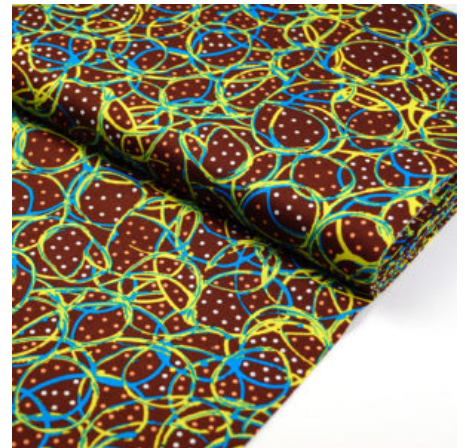

Artikelnummer: AS117

Preis: 10,49 € / ½ lfm

HOME COUNTRY GOLD

Herkunft Australien
Material Baumwolle
Flächengewicht 130 g/m²
Breite 110 cm

Artikelnummer: AS105

Preis: 10,49 € / ½ lfm

BROLGA LIFE BLUE

Herkunft Australien
Material Baumwolle
Flächengewicht 130 g/m²
Breite 110 cm

Artikelnummer: AS28

Preis: 10,49 € / ½ lfm

WOMEN COLLECTING WATER PURPLE

Herkunft Australien
Material Baumwolle
Flächengewicht 130 g/m²
Breite 110 cm

Artikelnummer: AS44

Preis: 10,49 € / ½ lfm

YALKE BLUE

Herkunft Australien
Breite 110 cm
Flächengewicht 130 g/m²
Material Baumwolle

Artikelnummer: AS46

Preis: 10,49 € / ½ lfm

ROOTS & SEEDS BROWN

Herkunft Australien
Breite 110 cm
Flächengewicht 130 g/m²
Material Baumwolle

Artikelnummer: AS37

Preis: 10,49 € / ½ lfm

UNTITLED BLUE

Herkunft	Australien
Material	Baumwolle
Flächengewicht	130 g/m ²
Breite	110 cm