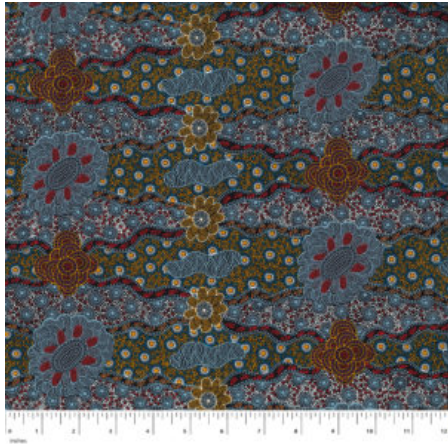

AUSTRALISCHER STOFF

LILLUP DREAMING ASH

Herkunft Australien
Material Baumwolle
Flächengewicht 130 g/m²
Breite 110 cm

Artikelnummer: AS133

Preis: 10,49 € / ½ lfm

WILD BEANS BLUE

Herkunft Australien
Material Baumwolle
Flächengewicht 130 g/m²
Breite 110 cm

Artikelnummer: AS128

Preis: 10,49 € / ½ lfm

UNTITLED BLUE

Herkunft Australien
Material Baumwolle
Flächengewicht 130 g/m²
Breite 110 cm

Artikelnummer: AS20

Preis: 10,49 € / ½ lfm

ANBIETERKENNZEICHNUNG

Ubuntu World UG (haftungsbeschränkt)
Ringstr. 11
65451 Kelsterbach
Deutschland