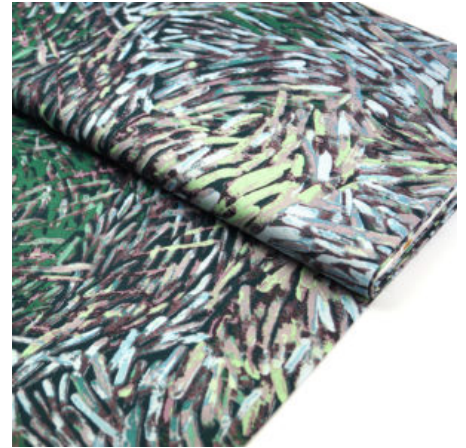

AUSTRALISCHER STOFF

UNTITLED BLACK

Herkunft Australien
Breite 110 cm
Flächengewicht 130 g/m²
Material Baumwolle

Artikelnummer: AS19

Preis: 10,49 € / ½ lfm

WATERHOLE BLACK

Herkunft Australien
Breite 110 cm
Flächengewicht 130 g/m²
Material Baumwolle

Artikelnummer: AS01

Preis: 10,49 € / ½ lfm

BUSH YAM X2 GREEN

Herkunft Australien
Flächengewicht 130 g/m²
Breite 110 cm
Material Baumwolle

Artikelnummer: AS05

Preis: 10,49 € / ½ lfm

ANBIETERKENNZEICHNUNG

Ubuntu World UG (haftungsbeschränkt)
Ringstr. 11
65451 Kelsterbach
Deutschland