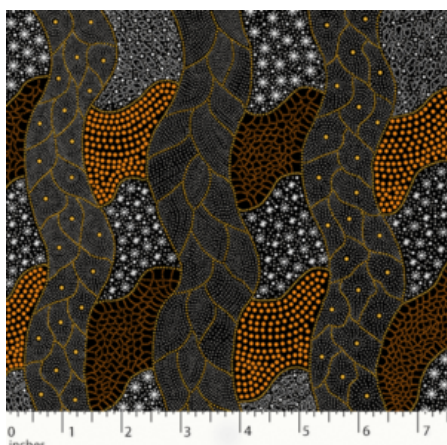

WILD FLOWERS DREAMING YELLOW

Herkunft Australien
Material Baumwolle
Flächengewicht 130 g/m²
Breite 110 cm

Artikelnummer: AS126
Preis: 10,99 € / ½ lfm