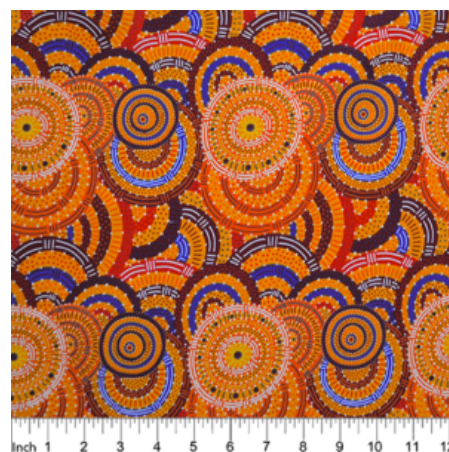

### DANCING FLOWERS BLACK

Herkunft Australien  
Material Baumwolle  
Flächengewicht 130 g/m<sup>2</sup>  
Breite 110 cm

Artikelnummer: AS144

Preis: 10,99 € / ½ lfm