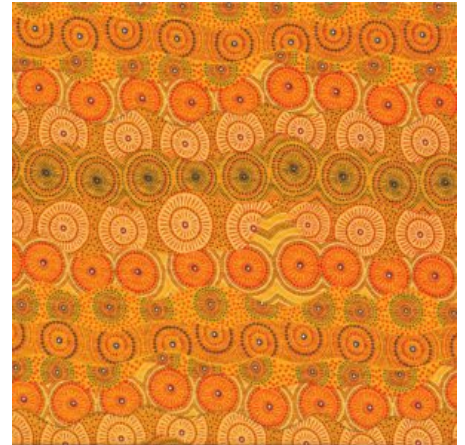

ALPARA SEED YELLOW

Herkunft Australien
Material Baumwolle
Flächengewicht 130 g/m²
Breite 110 cm

Artikelnummer: AS157

Preis: 10,99 € / ½ lfm