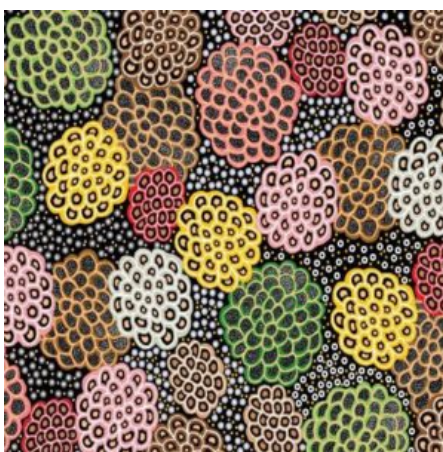

DANCING FLOWERS BLACK

Herkunft Australien
Material Baumwolle
Flächengewicht 130 g/m²
Breite 110 cm

Artikelnummer: AS144

Preis: 10,99 € / ½ lfm