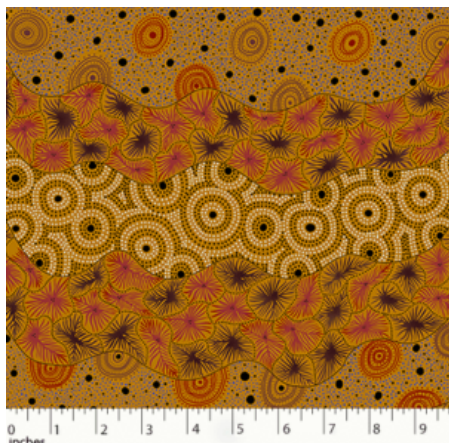

WILD SEED & WATERHOLE YELLOW

Herkunft Australien
Material Baumwolle
Flächengewicht 130 g/m²
Breite 110 cm

Artikelnummer: AS142
Preis: 10,99 € / ½ lfm