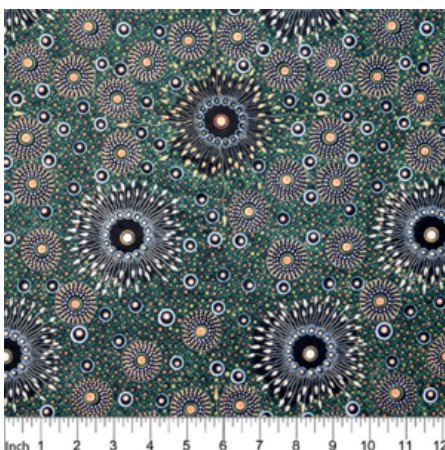

**ONION DREAMING
FOREST GREEN**

Herkunft Australien
Material Baumwolle
Flächengewicht 130 g/m²
Breite 110 cm

Artikelnummer: AS187

Preis: 10,99 € / ½ lfm