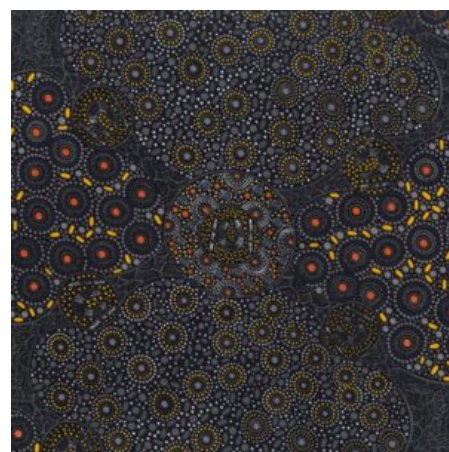

**WOMEN COLLECTING
WATER YELLOW**

Herkunft Australien
Material Baumwolle
Flächengewicht 130 g/m²
Breite 110 cm

Artikelnummer: AS162
Preis: 10,99 € / ½ lfm