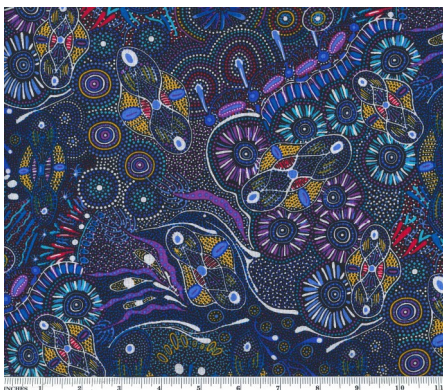

**BUSH TUCKER AFTER
RAIN IN NT BLUE**

Herkunft Australien
Material Baumwolle
Flächengewicht 130 g/m²
Breite 110 cm

Artikelnummer: AS174
Preis: 10,99 € / ½ lfm