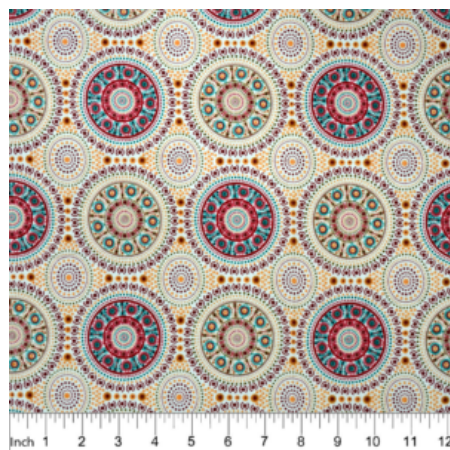

BUSH BERRY ECRU

Herkunft Australien
Material Baumwolle
Flächengewicht 130 g/m²
Breite 110 cm

Artikelnummer: AS186

Preis: 10,99 € / ½ lfm