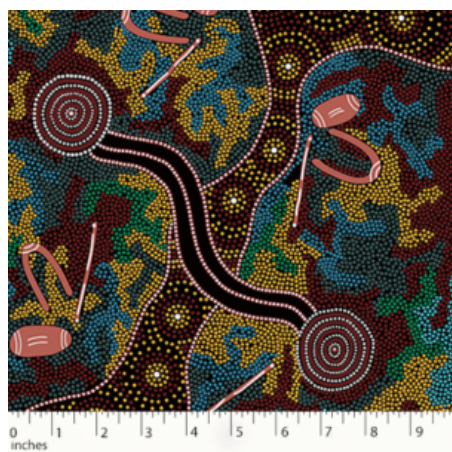

WOMEN DANCING FOR RAIN RED

Herkunft Australien
Material Baumwolle
Flächengewicht 130 g/m²
Breite 110 cm

Artikelnummer: AS147

Preis: 10,99 € / ½ lfm