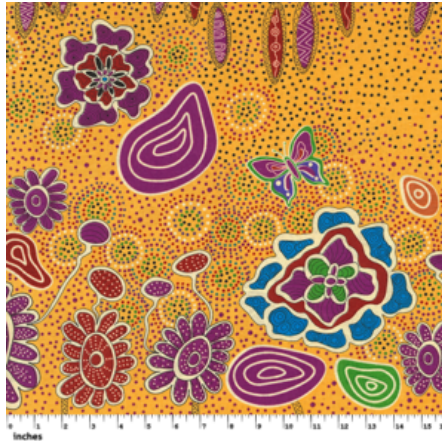

SUMMERTIME RAIN FOREST YELLOW - BIO BAUMWOLLSTOFF

Herkunft Australien
Flächengewicht 130 g/m²
Breite 110 cm
Material Bio-Baumwolle

Artikelnummer: AS112-BIO

Preis: 12,45 € / ½ lfm