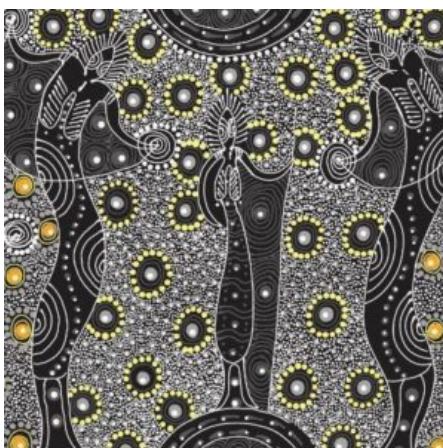

DANCING SPIRIT BLACK

Herkunft Australien
Material Baumwolle
Flächengewicht 130 g/m²
Breite 110 cm

Artikelnummer: AS149

Preis: 10,99 € / ½ lfm