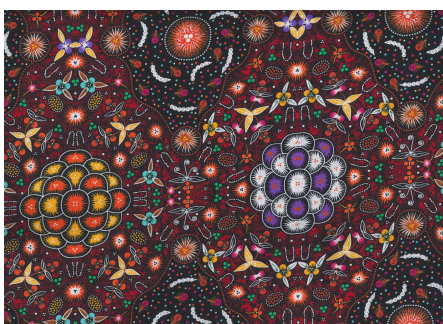

BUSH LEMON RED

Herkunft Australien
Material Baumwolle
Flächengewicht 130 g/m²
Breite 110 cm

Artikelnummer: AS163
Preis: 10,99 € / ½ lfm