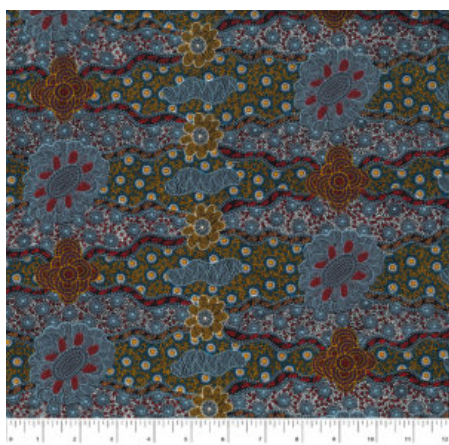

LILLUP DREAMING ASH

Herkunft Australien
Material Baumwolle
Flächengewicht 130 g/m²
Breite 110 cm

Artikelnummer: AS133
Preis: 10,99 € / ½ lfm