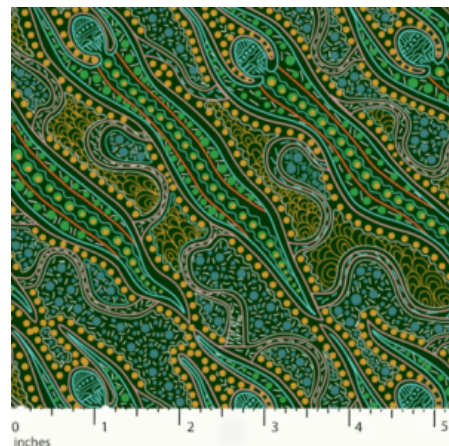

SPIRIT DREAMING GREEN

Herkunft Australien
Material Baumwolle
Flächengewicht 130 g/m²
Breite 110 cm

Artikelnummer: AS166
Preis: 10,99 € / ½ lfm