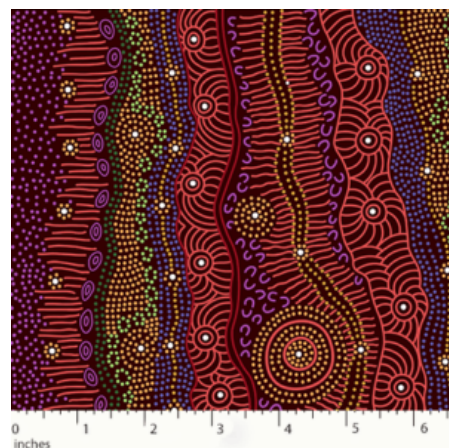

GATHERING BY THE CREEK BURGUNDY

Herkunft Australien
Material Baumwolle
Flächengewicht 130 g/m²
Breite 110 cm

Artikelnummer: AS148

Preis: 10,99 € / ½ lfm