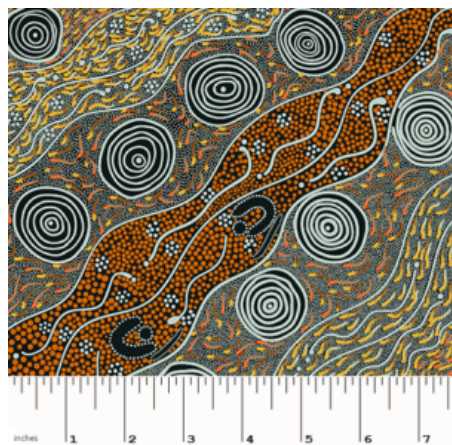

### BUSH CAMP YELLOW

Herkunft Australien  
Material Baumwolle  
Flächengewicht 130 g/m<sup>2</sup>  
Breite 110 cm

Artikelnummer: AS190

Preis: 10,49 € / ½ lfm