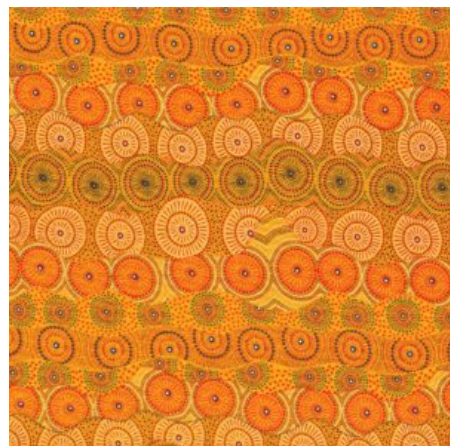

ALPARA SEED YELLOW

Herkunft Australien
Material Baumwolle
Flächengewicht 130 g/m²
Breite 110 cm

Artikelnummer: AS157

Preis: 10,49 € / ½ lfm