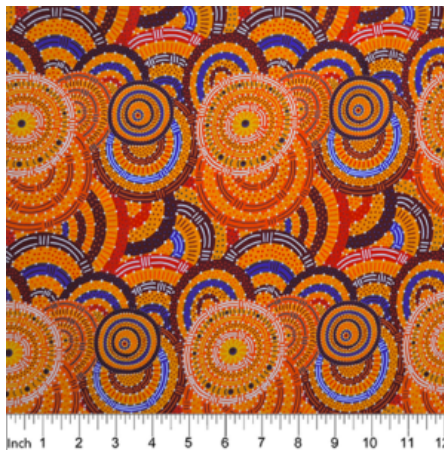

### DANCING FLOWERS BLACK

Herkunft Australien  
Material Baumwolle  
Flächengewicht 130 g/m<sup>2</sup>  
Breite 110 cm

Artikelnummer: AS144

Preis: 10,49 € / ½ lfm