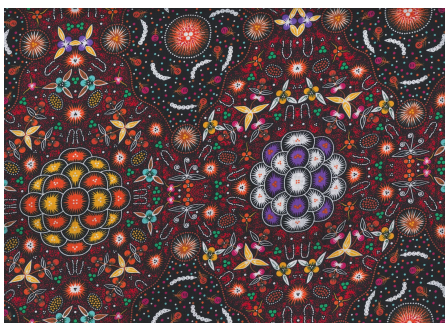

BUSH LEMON RED

Herkunft Australien
Material Baumwolle
Flächengewicht 130 g/m²
Breite 110 cm

Artikelnummer: AS163

Preis: 10,49 € / ½ lfm