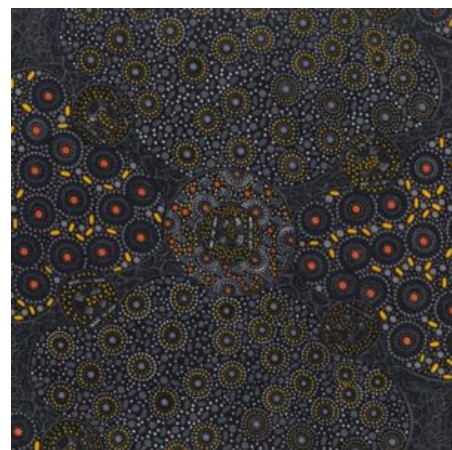

Artikelnummer: AS164

Preis: 10,49 € / ½ lfm

**BUSH LEMON RED**

Herkunft Australien  
Material Baumwolle  
Flächengewicht 130 g/m<sup>2</sup>  
Breite 110 cm

Artikelnummer: AS163

Preis: 10,49 € / ½ lfm

**WOMEN COLLECTING  
WATER YELLOW**