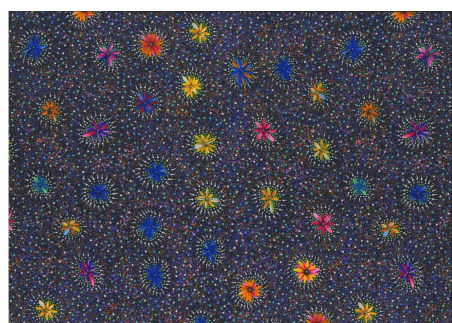

### BUSH BERRY ECRU

Herkunft Australien  
Material Baumwolle  
Flächengewicht 130 g/m<sup>2</sup>  
Breite 110 cm

Artikelnummer: AS186

Preis: 10,49 € / ½ lfm