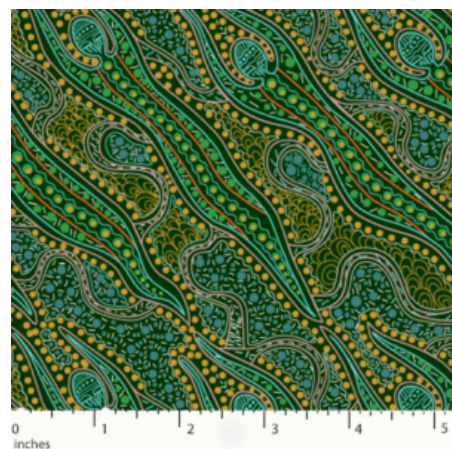

**SPIRIT DREAMING GREEN**

Herkunft Australien  
Material Baumwolle  
Flächengewicht 130 g/m<sup>2</sup>  
Breite 110 cm

Artikelnummer: AS166

Preis: 10,49 € / ½ lfm

**SWEET POTATO YELLOW**

Herkunft Australien  
Material Baumwolle  
Flächengewicht 130 g/m<sup>2</sup>  
Breite 110 cm