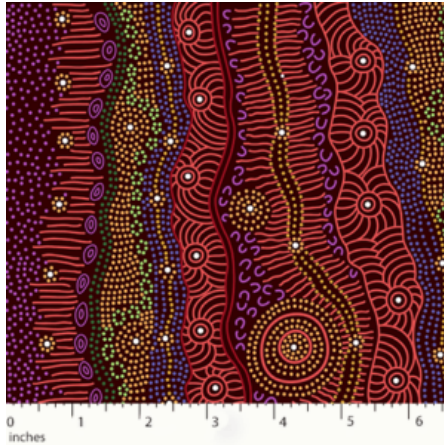

GATHERING BY THE CREEK BURGUNDY

Herkunft Australien
Material Baumwolle
Flächengewicht 130 g/m²
Breite 110 cm

Artikelnummer: AS148

Preis: 10,49 € / ½ lfm