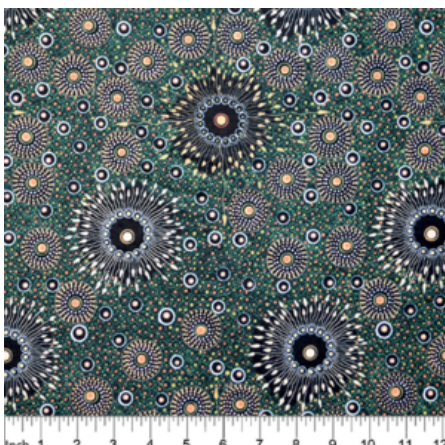

### BUSH CAMP YELLOW

Herkunft Australien  
Material Baumwolle  
Flächengewicht 130 g/m<sup>2</sup>  
Breite 110 cm

Artikelnummer: AS190

Preis: 10,49 € / ½ lfm