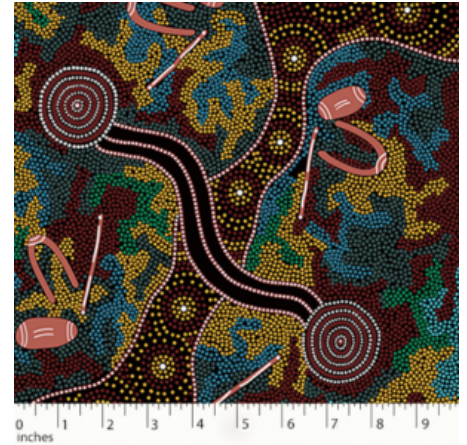

WOMEN DANCING FOR RAIN RED

Herkunft Australien
Material Baumwolle
Flächengewicht 130 g/m²
Breite 110 cm

Artikelnummer: AS147

Preis: 10,49 € / ½ lfm