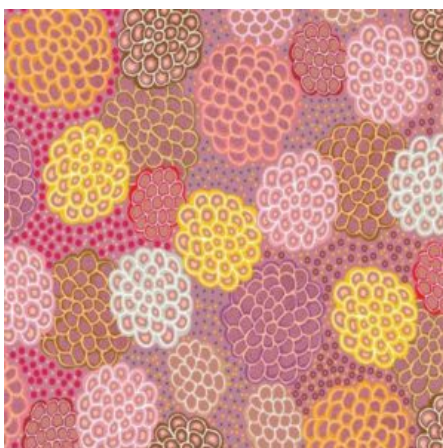

DANCING FLOWERS PINK

Herkunft Australien
Material Baumwolle
Flächengewicht 130 g/m²
Breite 110 cm

Artikelnummer: AS135

Preis: 10,49 € / ½ lfm