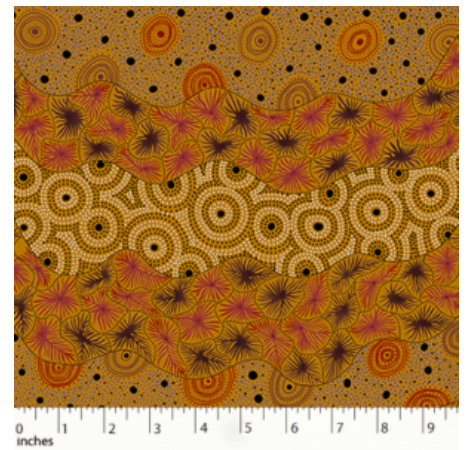

WILD SEED & WATERHOLE YELLOW

Herkunft Australien
Material Baumwolle
Flächengewicht 130 g/m²
Breite 110 cm

Artikelnummer: AS142

Preis: 10,49 € / ½ lfm