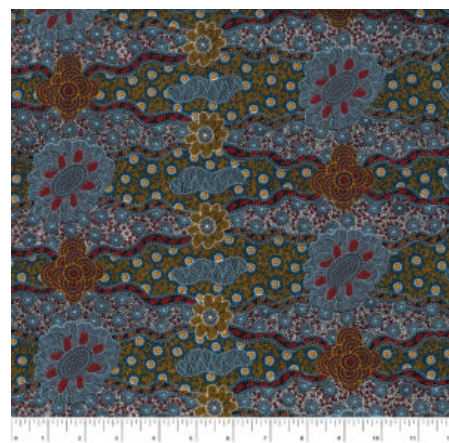

LILLUP DREAMING ASH

Herkunft Australien
Material Baumwolle
Flächengewicht 130 g/m²
Breite 110 cm

Artikelnummer: AS133

Preis: 10,49 € / ½ lfm