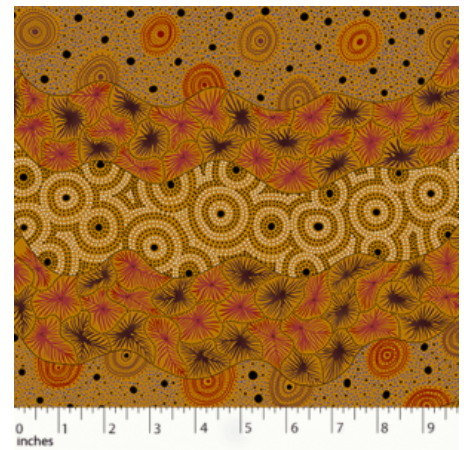

Artikelnummer: AS144

Preis: 10,49 € / ½ lfm

WOMEN'S BODY DREAMING MUSTARD

Herkunft Australien
Material Baumwolle
Flächengewicht 130 g/m²
Breite 110 cm

Artikelnummer: AS143

Preis: 10,49 € / ½ lfm

WILD SEED & WATERHOLE YELLOW