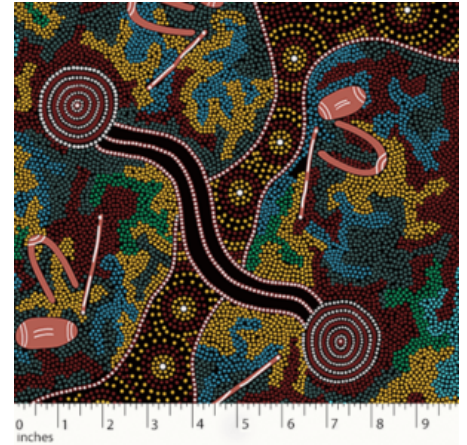

Artikelnummer: AS149

Preis: 10,49 € / ½ lfm

GATHERING BY THE CREEK BURGUNDY

Herkunft Australien
Material Baumwolle
Flächengewicht 130 g/m²
Breite 110 cm

Artikelnummer: AS148

Preis: 10,49 € / ½ lfm

WOMEN DANCING FOR RAIN RED