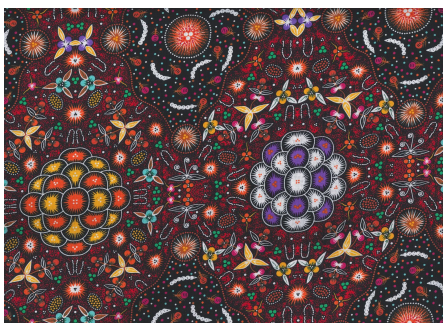

BUSH LEMON RED

Herkunft Australien
Material Baumwolle
Flächengewicht 130 g/m²
Breite 110 cm

Artikelnummer: AS163

Preis: 10,49 € / ½ lfm