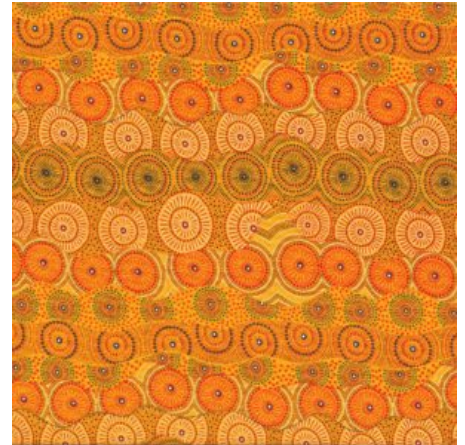

Artikelnummer: AS163

Preis: 10,49 € / ½ lfm

**WOMEN COLLECTING
WATER YELLOW**

Herkunft Australien
Material Baumwolle
Flächengewicht 130 g/m²
Breite 110 cm

Artikelnummer: AS162

Preis: 10,49 € / ½ lfm

FALLEN LEAVES YELLOW

Herkunft Australien
Material Baumwolle
Flächengewicht 130 g/m²
Breite 110 cm

Artikelnummer: AS159

Preis: 10,49 € / ½ lfm

HOME COUNTRY GREEN

Herkunft Australien
Material Baumwolle
Flächengewicht 130 g/m²
Breite 110 cm

Artikelnummer: AS158

Preis: 10,49 € / ½ lfm

ALPARA SEED YELLOW

Herkunft Australien
Material Baumwolle
Flächengewicht 130 g/m²
Breite 110 cm

Artikelnummer: AS157

Preis: 10,49 € / ½ lfm

MEETING PLACES ECRU

Herkunft Australien
Material Baumwolle
Flächengewicht 130 g/m²
Breite 110 cm