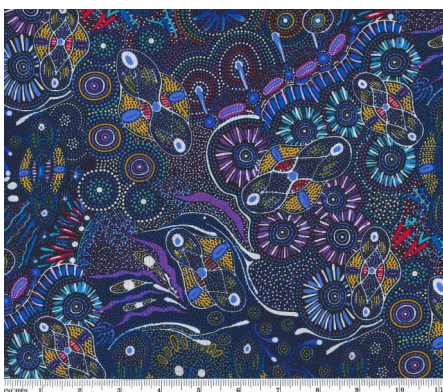

Herkunft Australien
Material Baumwolle
Flächengewicht 130 g/m²
Breite 110 cm

Artikelnummer: AS183

Preis: 10,49 € / ½ lfm

WILD BUSH FLOWERS BLACK

Herkunft Australien
Material Baumwolle
Flächengewicht 130 g/m²
Breite 110 cm

Artikelnummer: AS181

Preis: 10,49 € / ½ lfm

WINTER SPIRITS PURPLE

Herkunft Australien
Material Baumwolle
Flächengewicht 130 g/m²
Breite 110 cm

Artikelnummer: AS178

Preis: 10,49 € / ½ lfm

**WOMEN COLLECTING
BUSH FOOD BROWN**

Herkunft Australien
Material Baumwolle
Flächengewicht 130 g/m²
Breite 110 cm

Artikelnummer: AS177

Preis: 10,49 € / ½ lfm

**BUSH TUCKER AFTER
RAIN IN NT BLUE**

Herkunft Australien
Material Baumwolle
Flächengewicht 130 g/m²
Breite 110 cm