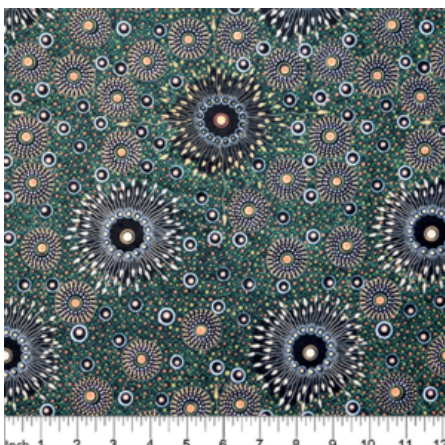

AUSTRALISCHER STOFF

BUSH CAMP YELLOW

Herkunft Australien
Material Baumwolle
Flächengewicht 130 g/m²
Breite 110 cm

Artikelnummer: AS190

Preis: 10,49 € / ½ lfm

ONION DREAMING FOREST GREEN

Herkunft Australien
Material Baumwolle
Flächengewicht 130 g/m²
Breite 110 cm