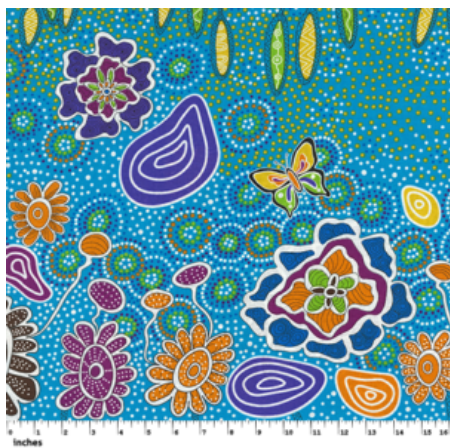

Herkunft Australien
Material Baumwolle
Flächengewicht 130 g/m²
Breite 110 cm

Artikelnummer: AS144
Preis: 10,49 € / ½ lfm

**WOMEN'S BODY
DREAMING MUSTARD**

Herkunft Australien
Material Baumwolle
Flächengewicht 130 g/m²
Breite 110 cm

Artikelnummer: AS143
Preis: 10,49 € / ½ lfm

**WILD SEED &
WATERHOLE YELLOW**

Herkunft Australien
Material Baumwolle
Flächengewicht 130 g/m²
Breite 110 cm

Artikelnummer: AS142
Preis: 10,49 € / ½ lfm

**SUMMERTIME
RAINFOREST BLUE**