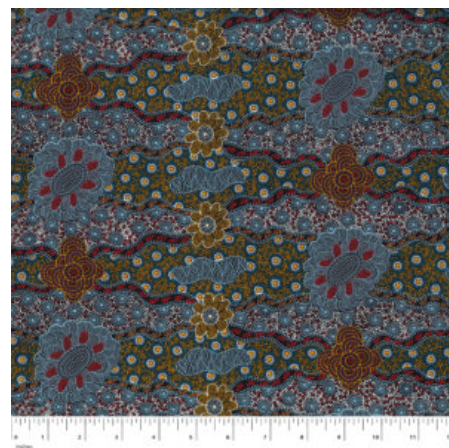

LILLUP DREAMING ASH

Herkunft Australien
Material Baumwolle
Flächengewicht 130 g/m²
Breite 110 cm

Artikelnummer: AS133
Preis: 10,49 € / ½ lfm