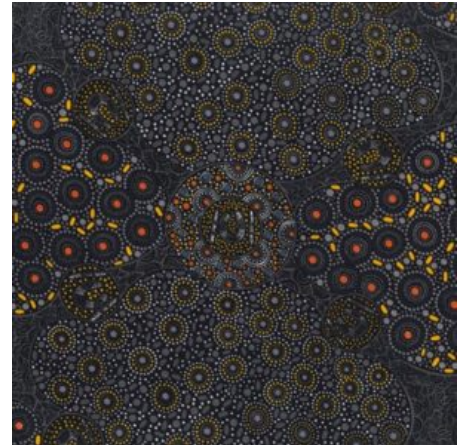

Artikelnummer: AS163
 Preis: 10,49 € / ½ lfm

WOMEN COLLECTING WATER YELLOW

Herkunft Australien
 Material Baumwolle
 Flächengewicht 130 g/m²
 Breite 110 cm

Artikelnummer: AS162
 Preis: 10,49 € / ½ lfm

FALLEN LEAVES YELLOW