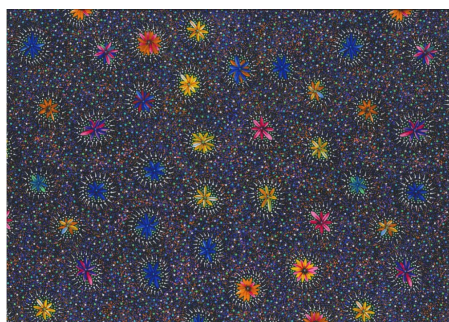

Artikelnummer: AS187

Preis: 10,49 € / ½ lfm

BUSH BERRY ECRU

Herkunft Australien
Material Baumwolle
Flächengewicht 130 g/m²
Breite 110 cm

Artikelnummer: AS186

Preis: 10,49 € / ½ lfm

KANGAROO IN THE FOREST BROWN

Herkunft Australien
Material Baumwolle
Flächengewicht 130 g/m²
Breite 110 cm

Artikelnummer: AS183

Preis: 10,49 € / ½ lfm

WILD BUSH FLOWERS BLACK

Herkunft Australien
Material Baumwolle
Flächengewicht 130 g/m²
Breite 110 cm