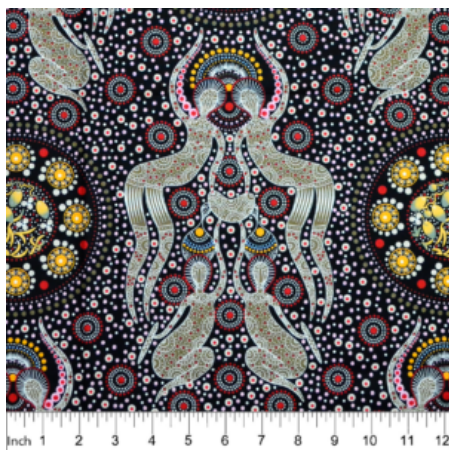

Herkunft Australien
Material Baumwolle
Flächengewicht 130 g/m²
Breite 110 cm

Artikelnummer: AS183

Preis: 10,49 € / ½ lfm

WILD BUSH FLOWERS BLACK

Herkunft Australien
Material Baumwolle
Flächengewicht 130 g/m²
Breite 110 cm

Artikelnummer: AS181

Preis: 10,49 € / ½ lfm

WINTER SPIRITS PURPLE

Herkunft Australien
Material Baumwolle
Flächengewicht 130 g/m²
Breite 110 cm

Artikelnummer: AS178

Preis: 10,49 € / ½ lfm

WOMEN COLLECTING BUSH FOOD BROWN