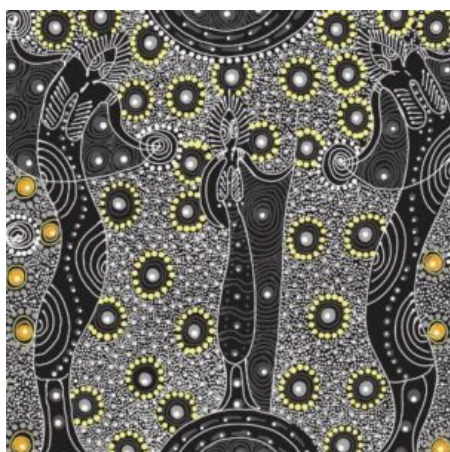

DANCING SPIRIT BLACK

Herkunft Australien
Material Baumwolle
Flächengewicht 130 g/m²
Breite 110 cm

Artikelnummer: AS149

Preis: 10,49 € / ½ lfm