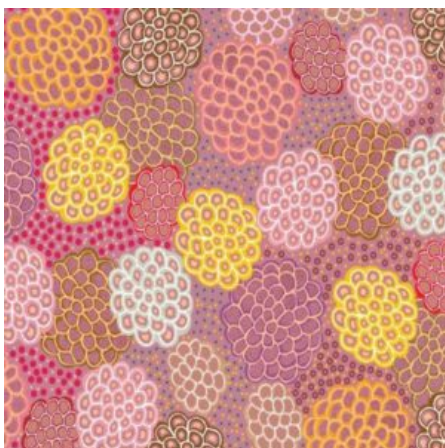

DANCING FLOWERS PINK

Herkunft Australien
Material Baumwolle
Flächengewicht 130 g/m²
Breite 110 cm

Artikelnummer: AS135
Preis: 10,49 € / ½ lfm