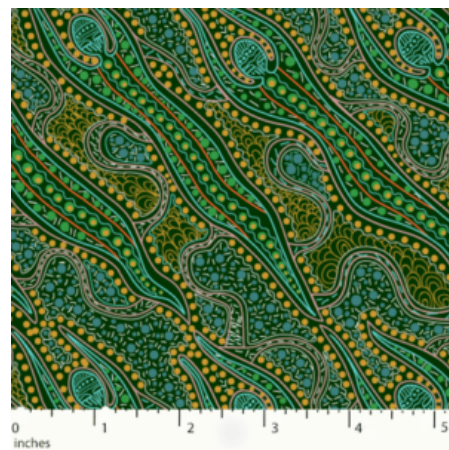

SPIRIT DREAMING GREEN

Herkunft Australien
Material Baumwolle
Flächengewicht 130 g/m²
Breite 110 cm

Artikelnummer: AS166

Preis: 10,49 € / ½ lfm