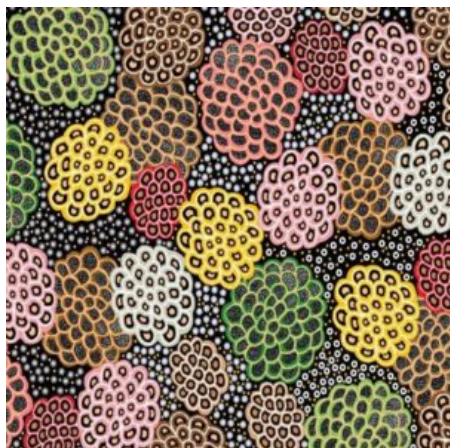

Artikelnummer: AS148

Preis: 10,49 € / ½ lfm

WOMEN DANCING FOR RAIN RED

Herkunft Australien
Material Baumwolle
Flächengewicht 130 g/m²
Breite 110 cm

Artikelnummer: AS147

Preis: 10,49 € / ½ lfm

**DANCING FLOWERS
BLACK**