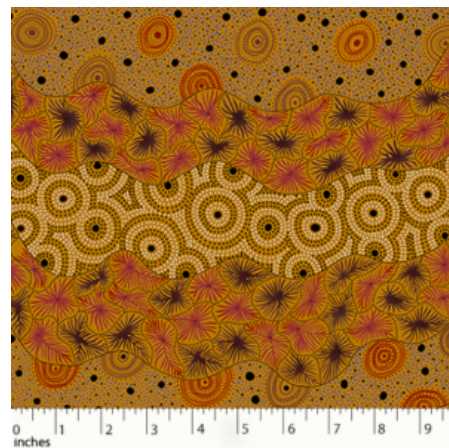

Herkunft Australien
Material Baumwolle
Flächengewicht 130 g/m²
Breite 110 cm

Artikelnummer: AS144
Preis: 10,49 € / ½ lfm

**WOMEN'S BODY
DREAMING MUSTARD**

Herkunft Australien
Material Baumwolle
Flächengewicht 130 g/m²
Breite 110 cm

Artikelnummer: AS143
Preis: 10,49 € / ½ lfm

**WILD SEED &
WATERHOLE YELLOW**

Herkunft Australien
Material Baumwolle
Flächengewicht 130 g/m²
Breite 110 cm

Artikelnummer: AS142
Preis: 10,49 € / ½ lfm

**SUMMERTIME
RAINFOREST BLUE**