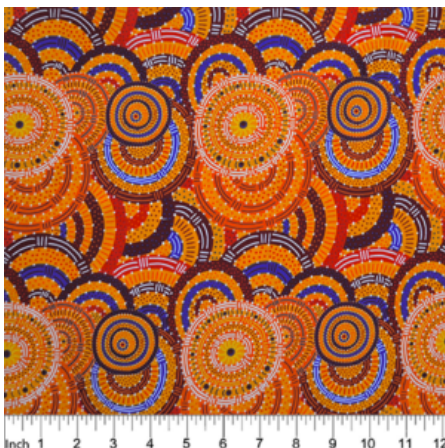

**WOMEN'S BODY
DREAMING MUSTARD**

Herkunft Australien
Material Baumwolle
Flächengewicht 130 g/m²
Breite 110 cm

Artikelnummer: AS143
Preis: 10,49 € / ½ lfm