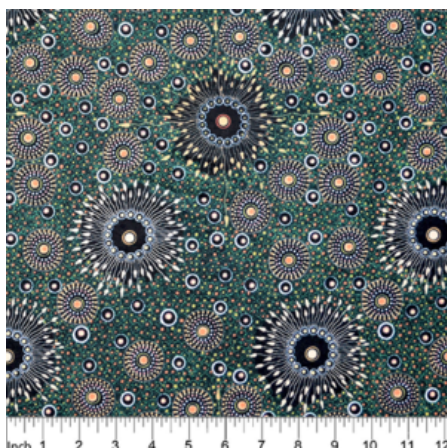

ONION DREAMING FOREST GREEN

Herkunft Australien
Material Baumwolle
Flächengewicht 130 g/m²
Breite 110 cm

Artikelnummer: AS187

Preis: 10,49 € / ½ lfm