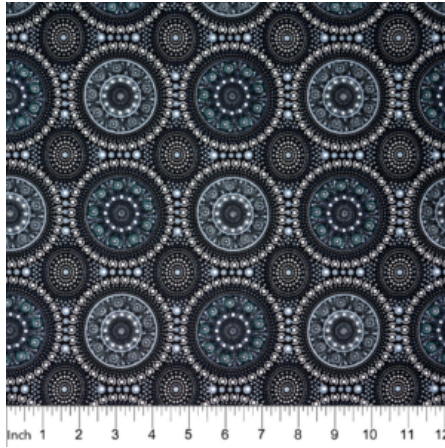

AUSTRALISCHER STOFF

WOMEN COLLECTING WATER YELLOW

Herkunft Australien
Material Baumwolle
Flächengewicht 130 g/m²
Breite 110 cm

Artikelnummer: AS162

Preis: 10,49 € / ½ lfm

BUSH BERRY ASH

Herkunft Australien
Material Baumwolle
Flächengewicht 130 g/m²
Breite 110 cm

Artikelnummer: AS123

Preis: 10,49 € / ½ lfm

BROLGA LIFE BLUE

Herkunft Australien
Material Baumwolle
Flächengewicht 130 g/m²
Breite 110 cm

Artikelnummer: AS28

Preis: 10,49 € / ½ lfm

FRESH LIFE AFTER RAIN BLACK

Herkunft Australien
Flächengewicht 130 g/m²
Breite 110 cm
Material Baumwolle

Artikelnummer: AS33

Preis: 10,49 € / ½ lfm

BUSH YAM X2 GREEN

Herkunft Australien
Flächengewicht 130 g/m²
Breite 110 cm
Material Baumwolle