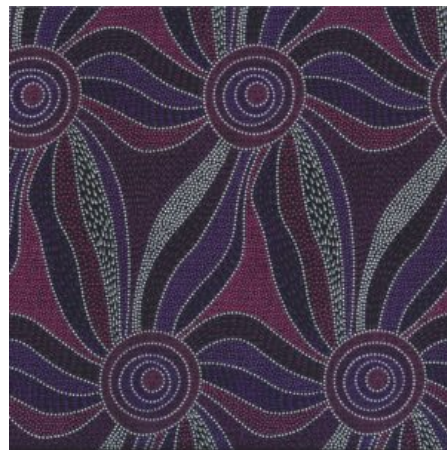

**LADIES DANCING WITH
WATER PAINTS PURPLE**

Herkunft Australien
Material Baumwolle
Flächengewicht 130 g/m²
Breite 110 cm

Artikelnummer: AS155

Preis: 10,99 € / ½ lfm