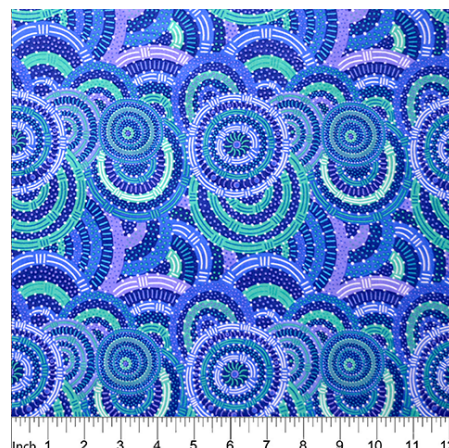

Herkunft Australien
Material Baumwolle
Flächengewicht 130 g/m²
Breite 110 cm

Artikelnummer: AS182

Preis: 10,99 € / ½ lfm

**WILD BUSH FLOWERS
BLACK**

Herkunft Australien
Material Baumwolle
Flächengewicht 130 g/m²
Breite 110 cm

Artikelnummer: AS181
Preis: 10,99 € / ½ lfm

YEERUNG BLUE

Herkunft Australien
Material Baumwolle
Flächengewicht 130 g/m²
Breite 110 cm

Artikelnummer: AS180
Preis: 10,99 € / ½ lfm

**WOMEN'S BODY
DREAMING BLUE**