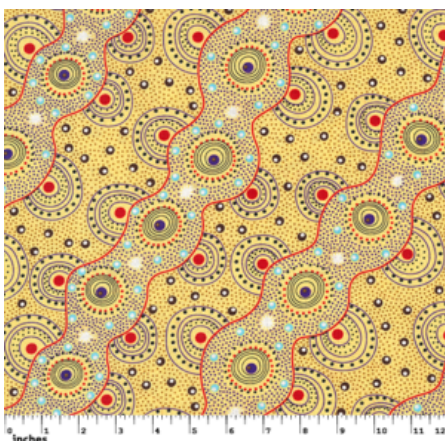

BUSH TUCKER AFTER RAIN IN NT PURPLE

Herkunft Australien
Material Baumwolle
Flächengewicht 130 g/m²
Breite 110 cm

Artikelnummer: AS199

Preis: 10,99 € / ½ lfm

BUSH DREAMINGS OF UTOPIA YELLOW

Herkunft Australien
Material Baumwolle
Flächengewicht 130 g/m²
Breite 110 cm