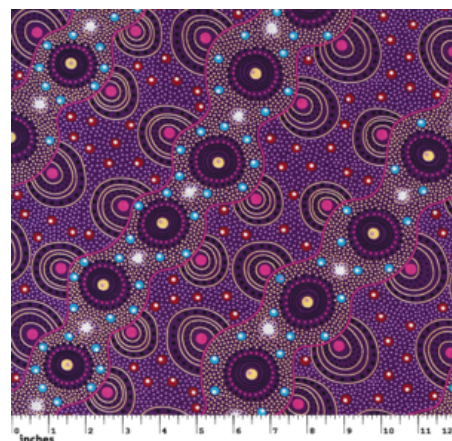

BUSH DREAMINGS OF UTOPIA PURPLE

Herkunft Australien
Material Baumwolle
Flächengewicht 130 g/m²
Breite 110 cm

Artikelnummer: AS197

Preis: 10,99 € / ½ lfm