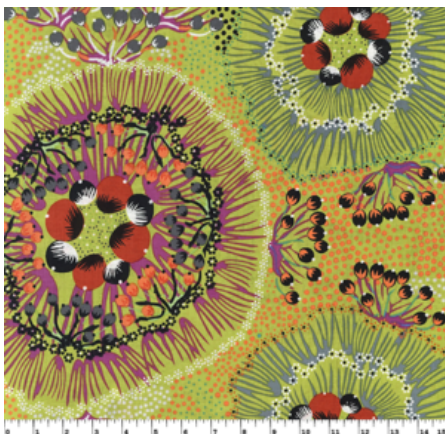

BUSH PLUM GREEN

Herkunft Australien
Material Baumwolle
Flächengewicht 130 g/m²
Breite 110 cm

Artikelnummer: AS172

Preis: 10,99 € / ½ lfm