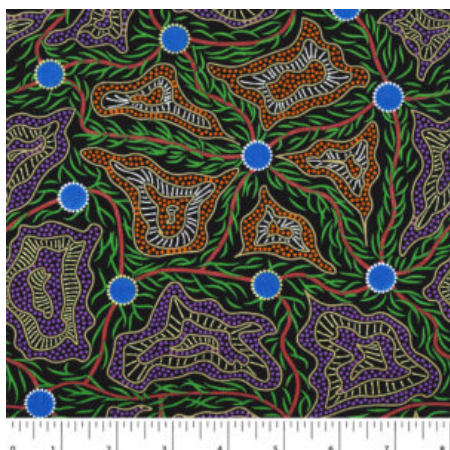

Artikelnummer: AS143

Preis: 10,99 € / ½ lfm

SUMMERTIME RAINFOREST BLUE

Herkunft Australien
Material Baumwolle
Flächengewicht 130 g/m²
Breite 110 cm

Artikelnummer: AS137

Preis: 10,99 € / ½ lfm

WOMEN'S BODY PAINTING ORANGE