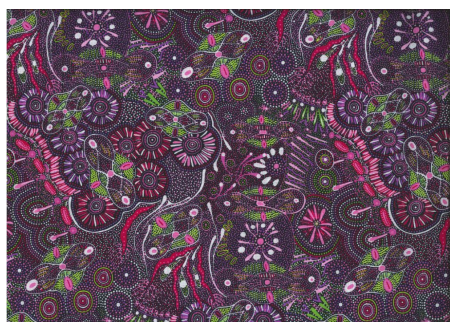

BUSH TUCKER AFTER RAIN IN NT PURPLE

Herkunft Australien
Material Baumwolle
Flächengewicht 130 g/m²
Breite 110 cm

Artikelnummer: AS199

Preis: 10,99 € / ½ lfm

BUSH DREAMINGS OF UTOPIA YELLOW

Herkunft Australien
Material Baumwolle
Flächengewicht 130 g/m²
Breite 110 cm