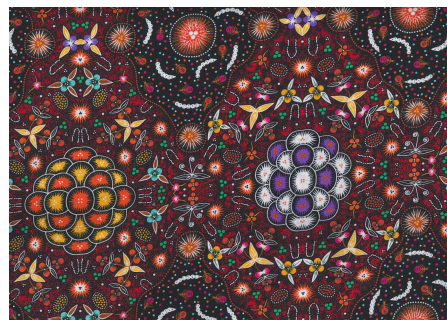

Herkunft Australien
Material Baumwolle
Flächengewicht 130 g/m²
Breite 110 cm

Artikelnummer: AS174
Preis: 10,99 € / ½ lfm

ALPARA SEED BLUE

Herkunft Australien
 Material Baumwolle
 Flächengewicht 130 g/m²
 Breite 110 cm

Artikelnummer: AS173

Preis: 10,99 € / ½ lfm

BUSH PLUM GREEN

Herkunft Australien
 Material Baumwolle
 Flächengewicht 130 g/m²
 Breite 110 cm

Artikelnummer: AS172

Preis: 10,99 € / ½ lfm

BUSH LEMON RED

Herkunft Australien
 Material Baumwolle
 Flächengewicht 130 g/m²
 Breite 110 cm