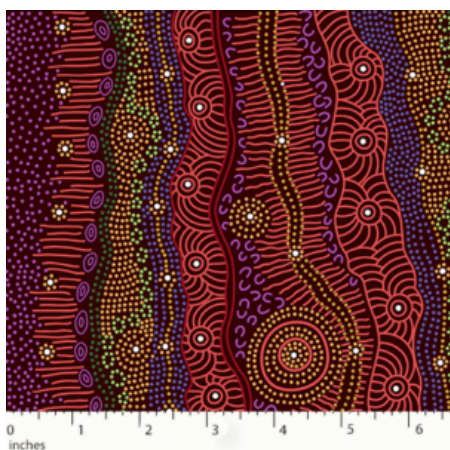

Artikelnummer: AS151

Preis: 10,99 € / ½ lfm

SUMMERTIME RAINFOREST BLACK

Herkunft Australien
Material Baumwolle
Flächengewicht 130 g/m²
Breite 110 cm

Artikelnummer: AS150

Preis: 10,99 € / ½ lfm

GATHERING BY THE CREEK BURGUNDY