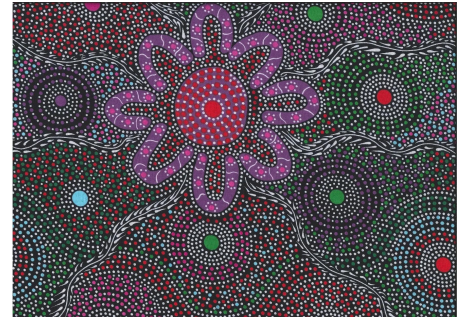

Herkunft Australien
Material Baumwolle
Flächengewicht 130 g/m²
Breite 110 cm

Artikelnummer: AS194

Preis: 10,99 € / ½ lfm

BUSH MEDICINE LEAVES BLUE

Herkunft Australien
Material Baumwolle
Flächengewicht 130 g/m²
Breite 110 cm

Artikelnummer: AS192

Preis: 10,99 € / ½ lfm

WOMEN DANCING RED

Herkunft Australien
Material Baumwolle
Flächengewicht 130 g/m²
Breite 110 cm

Artikelnummer: AS191

Preis: 10,99 € / ½ lfm

DESERT FLORA PURPLE

Herkunft Australien
Material Baumwolle
Flächengewicht 130 g/m²
Breite 110 cm