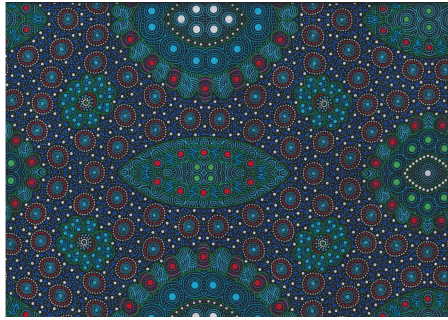

Artikelnummer: AS198

Preis: 10,99 € / ½ lfm

BUSH DREAMINGS OF UTOPIA PURPLE

Herkunft Australien
Material Baumwolle
Flächengewicht 130 g/m²
Breite 110 cm

Artikelnummer: AS197

Preis: 10,99 € / ½ lfm

ALURA SEED DREAMING 2 PURPLE

Herkunft Australien
Material Baumwolle
Flächengewicht 130 g/m²
Breite 110 cm

Artikelnummer: AS194

Preis: 10,99 € / ½ lfm

BUSH MEDICINE LEAVES BLUE

Herkunft Australien
Material Baumwolle
Flächengewicht 130 g/m²
Breite 110 cm