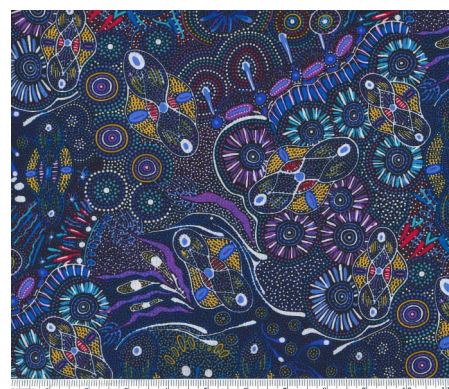

**BUSH TUCKER AFTER
RAIN IN NT BLUE**

Herkunft Australien
Material Baumwolle
Flächengewicht 130 g/m²
Breite 110 cm

Artikelnummer: AS174
Preis: 10,99 € / ½ lfm