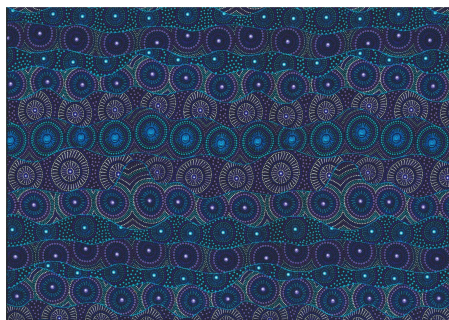

Artikelnummer: AS178
Preis: 10,99 € / ½ lfm

BUSH WORM BLUE

Herkunft Australien
Material Baumwolle
Flächengewicht 130 g/m²
Breite 110 cm

Artikelnummer: AS175
Preis: 10,99 € / ½ lfm

**BUSH TUCKER AFTER
RAIN IN NT BLUE**

Herkunft Australien
Material Baumwolle
Flächengewicht 130 g/m²
Breite 110 cm

Artikelnummer: AS174
Preis: 10,99 € / ½ lfm

ALPARA SEED BLUE

Herkunft Australien
 Material Baumwolle
 Flächengewicht 130 g/m²
 Breite 110 cm