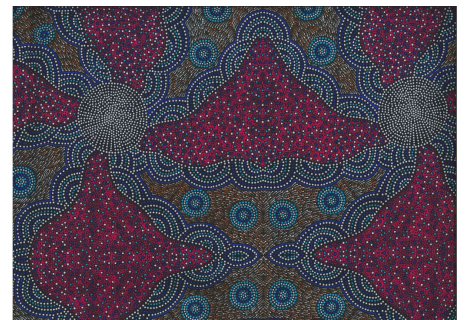

Artikelnummer: AS188

Preis: 10,99 € / ½ lfm

KANGAROO IN THE FOREST BROWN

Herkunft Australien
Material Baumwolle
Flächengewicht 130 g/m²
Breite 110 cm

Artikelnummer: AS183

Preis: 10,99 € / ½ lfm

KANGAROO GRASS AND BUSH WATERHOLE RED

Herkunft Australien
Material Baumwolle
Flächengewicht 130 g/m²
Breite 110 cm

Artikelnummer: AS182

Preis: 10,99 € / ½ lfm

**WILD BUSH FLOWERS
BLACK**

Herkunft Australien
Material Baumwolle
Flächengewicht 130 g/m²
Breite 110 cm