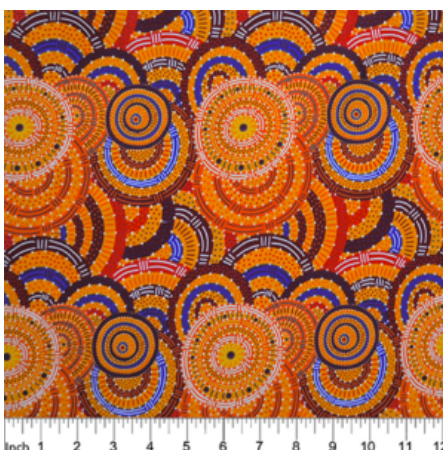

WOMEN'S BODY DREAMING MUSTARD

Herkunft Australien
Material Baumwolle
Flächengewicht 130 g/m²
Breite 110 cm

Artikelnummer: AS143

Preis: 10,99 € / ½ lfm