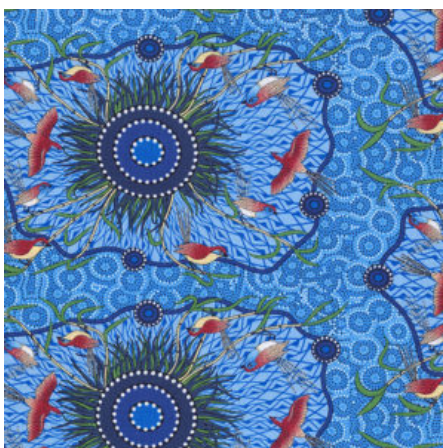

Artikelnummer: AS188

Preis: 10,99 € / ½ lfm

KANGAROO IN THE FOREST BROWN

Herkunft Australien
Material Baumwolle
Flächengewicht 130 g/m²
Breite 110 cm

Artikelnummer: AS183

Preis: 10,99 € / ½ lfm

KANGAROO GRASS AND BUSH WATERHOLE RED

Herkunft Australien
Material Baumwolle
Flächengewicht 130 g/m²
Breite 110 cm

Artikelnummer: AS182

Preis: 10,99 € / ½ lfm

**WILD BUSH FLOWERS
BLACK**

Herkunft Australien
Material Baumwolle
Flächengewicht 130 g/m²
Breite 110 cm

Artikelnummer: AS181
Preis: 10,99 € / ½ lfm

YEERUNG BLUE

Herkunft Australien
Material Baumwolle
Flächengewicht 130 g/m²
Breite 110 cm

Artikelnummer: AS180
Preis: 10,99 € / ½ lfm

**WOMEN'S BODY
DREAMING BLUE**