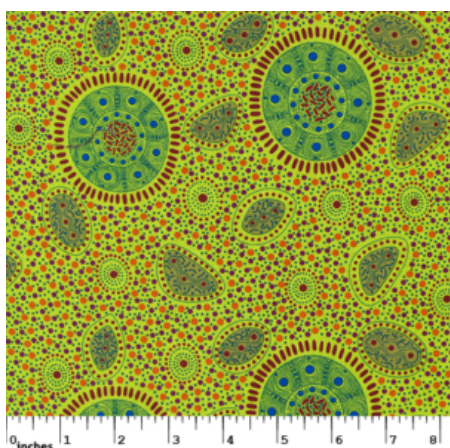

BUSH ONIONS & WILD FLOWERS GREEN

Herkunft Australien
Material Baumwolle
Flächengewicht 130 g/m²
Breite 110 cm

Artikelnummer: AS120

Preis: 10,99 € / ½ lfm