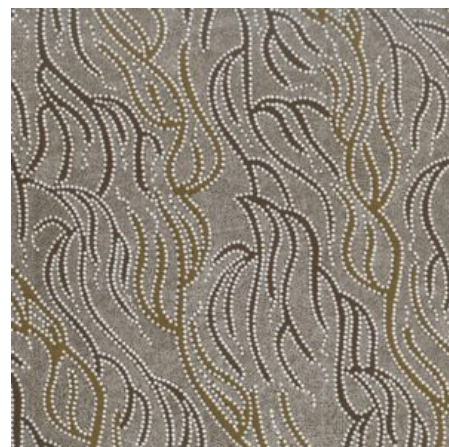

### BUSH PLUM 2 RED

Herkunft Australien  
Material Baumwolle  
Flächengewicht 130 g/m<sup>2</sup>  
Breite 110 cm

Artikelnummer: AS189

Preis: 10,99 € / ½ lfm

### MEETING PLACES ECRU

Herkunft Australien  
Material Baumwolle  
Flächengewicht 130 g/m<sup>2</sup>  
Breite 110 cm

Artikelnummer: AS154

Preis: 10,99 € / ½ lfm

### UNDERGROUND WATER OLIVE

Herkunft Australien  
Material Baumwolle  
Flächengewicht 130 g/m<sup>2</sup>  
Breite 110 cm

Artikelnummer: AS132

Preis: 10,99 € / ½ lfm