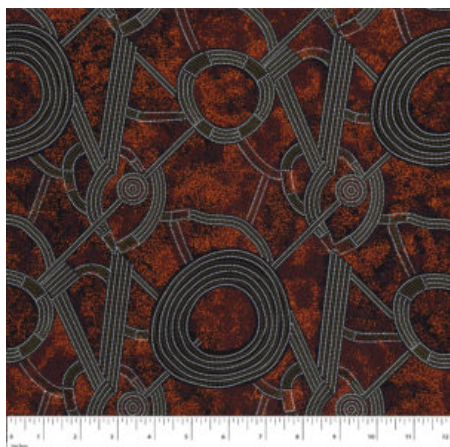

### BUSH PLUM 2 RED

Herkunft Australien  
Material Baumwolle  
Flächengewicht 130 g/m<sup>2</sup>  
Breite 110 cm

Artikelnummer: AS189

Preis: 10,99 € / ½ lfm

### MEETING PLACES ECRU

Herkunft Australien  
Material Baumwolle  
Flächengewicht 130 g/m<sup>2</sup>  
Breite 110 cm

Artikelnummer: AS154

Preis: 10,99 € / ½ lfm