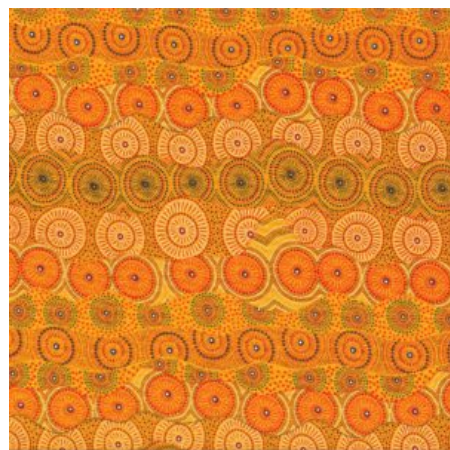

Artikelnummer: AS163

Preis: 10,49 € / ½ lfm

STELLA BLACK

Herkunft Australien
Material Baumwolle
Flächengewicht 130 g/m²
Breite 110 cm

Artikelnummer: AS160

Preis: 10,49 € / ½ lfm

FALLEN LEAVES YELLOW

Herkunft Australien
Material Baumwolle
Flächengewicht 130 g/m²
Breite 110 cm

Artikelnummer: AS159

Preis: 10,49 € / ½ lfm

ALPARA SEED YELLOW

Herkunft Australien
Material Baumwolle
Flächengewicht 130 g/m²
Breite 110 cm

Artikelnummer: AS157

Preis: 10,49 € / ½ lfm

MEETING PLACES ECRU

Herkunft Australien
Material Baumwolle
Flächengewicht 130 g/m²
Breite 110 cm