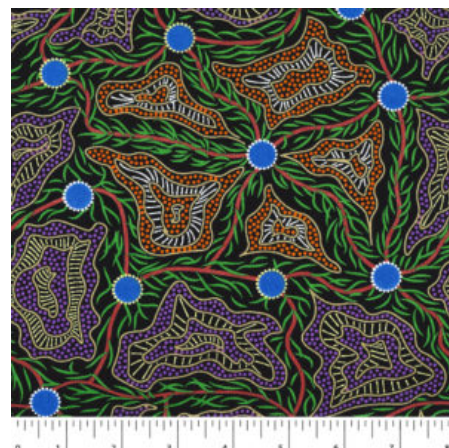

Artikelnummer: AS137

Preis: 10,49 € / ½ lfm

WILD BEANS BLUE

Herkunft Australien
Material Baumwolle
Flächengewicht 130 g/m²
Breite 110 cm

Artikelnummer: AS128

Preis: 10,49 € / ½ lfm

WOMEN'S BODY PAINTING ORANGE