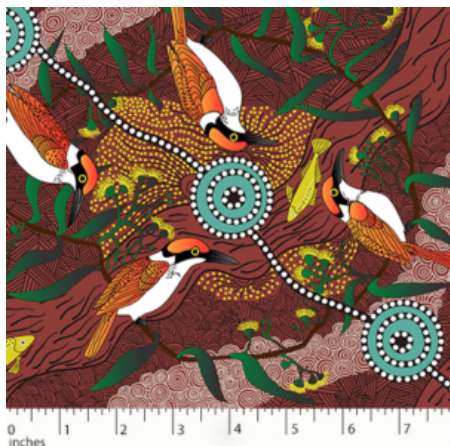

KINGFISHER CAMP RIVER RED

Herkunft Australien
Material Baumwolle
Flächengewicht 130 g/m²
Breite 110 cm

Artikelnummer: AS110
Preis: 10,49 € / ½ lfm