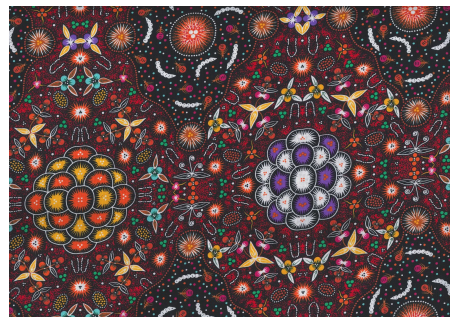

Artikelnummer: AS181

Preis: 10,49 € / ½ lfm

WINTER SPIRITS PURPLE

Herkunft Australien
Material Baumwolle
Flächengewicht 130 g/m²
Breite 110 cm

Artikelnummer: AS178

Preis: 10,49 € / ½ lfm

BUSH WORM BLUE

Herkunft Australien
Material Baumwolle
Flächengewicht 130 g/m²
Breite 110 cm

Artikelnummer: AS175

Preis: 10,49 € / ½ lfm

BUSH PLUM GREEN

Herkunft Australien
Material Baumwolle
Flächengewicht 130 g/m²
Breite 110 cm

Artikelnummer: AS172

Preis: 10,49 € / ½ lfm

BUSH LEMON RED

Herkunft Australien
Material Baumwolle
Flächengewicht 130 g/m²
Breite 110 cm

Artikelnummer: AS163

Preis: 10,49 € / ½ lfm

STELLA BLACK

Herkunft Australien
Material Baumwolle
Flächengewicht 130 g/m²
Breite 110 cm

Artikelnummer: AS160

Preis: 10,49 € / ½ lfm

FALLEN LEAVES YELLOW

Herkunft Australien
Material Baumwolle
Flächengewicht 130 g/m²
Breite 110 cm

Artikelnummer: AS159

Preis: 10,49 € / ½ lfm

ALPARA SEED YELLOW

Herkunft Australien
Material Baumwolle
Flächengewicht 130 g/m²
Breite 110 cm

Artikelnummer: AS157

Preis: 10,49 € / ½ lfm

MEETING PLACES ECRU

Herkunft Australien
Material Baumwolle
Flächengewicht 130 g/m²
Breite 110 cm