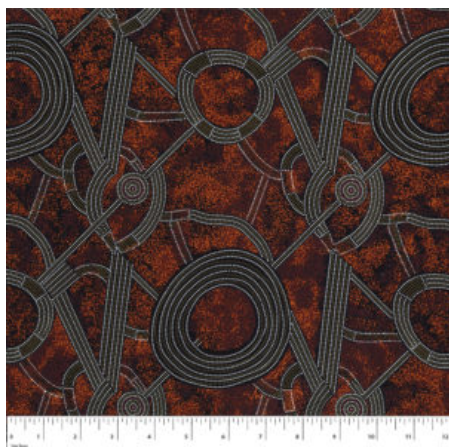

AUSTRALISCHER STOFF

BUSH PLUM 2 RED

Herkunft Australien
Material Baumwolle
Flächengewicht 130 g/m²
Breite 110 cm

Artikelnummer: AS189

Preis: 10,99 € / ½ lfm

BUSH TUCKER WHITE

Herkunft Australien
Material Baumwolle
Flächengewicht 130 g/m²
Breite 110 cm

Artikelnummer: AS185

Preis: 10,99 € / ½ lfm

KANGAROO GRASS AND BUSH WATERHOLE RED

Herkunft Australien
Material Baumwolle
Flächengewicht 130 g/m²
Breite 110 cm

Artikelnummer: AS182

Preis: 10,99 € / ½ lfm

WILD BUSH FLOWERS BLACK

SEVEN SISTERS BLACK

Herkunft Australien
Flächengewicht 130 g/m²
Breite 110 cm
Material Baumwolle

Artikelnummer: AS51

Preis: 10,99 € / ½ lfm

UNTITLED BLACK

Herkunft Australien
Breite 110 cm
Flächengewicht 130 g/m²
Material Baumwolle