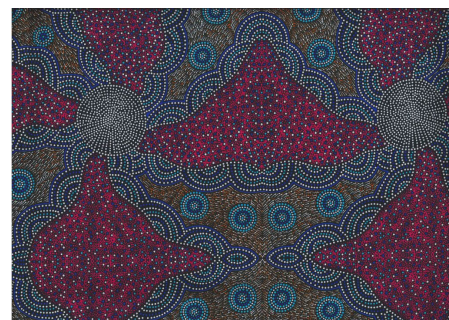

AUSTRALISCHER STOFF

BUSH PLUM 2 RED

Herkunft Australien
Material Baumwolle
Flächengewicht 130 g/m²
Breite 110 cm

Artikelnummer: AS189

Preis: 10,99 € / ½ lfm

BUSH TUCKER WHITE

Herkunft Australien
Material Baumwolle
Flächengewicht 130 g/m²
Breite 110 cm

Artikelnummer: AS185

Preis: 10,99 € / ½ lfm

KANGAROO GRASS AND BUSH WATERHOLE RED

Herkunft Australien
Material Baumwolle
Flächengewicht 130 g/m²
Breite 110 cm

Artikelnummer: AS182

Preis: 10,99 € / ½ lfm

WILD BUSH FLOWERS BLACK

Herkunft Australien
Material Baumwolle
Flächengewicht 130 g/m²
Breite 110 cm

Artikelnummer: AS181

Preis: 10,99 € / ½ lfm

WOMEN COLLECTING BUSH FOOD BROWN

Herkunft Australien
Material Baumwolle
Flächengewicht 130 g/m²
Breite 110 cm