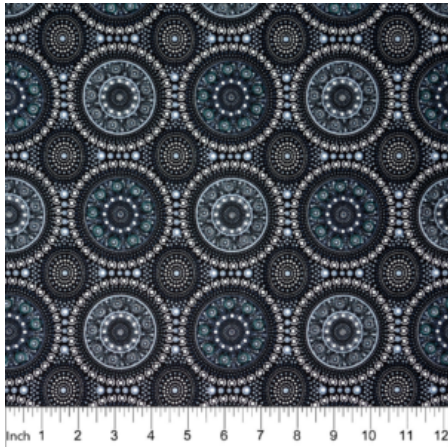

Artikelnummer: AS155

Preis: 10,99 € / ½ lfm

**DREAMTIME RIVER BED
BLACK**

Herkunft Australien
Material Baumwolle
Flächengewicht 130 g/m²
Breite 110 cm

Artikelnummer: AS131

Preis: 10,99 € / ½ lfm

BUSH BERRY ASH