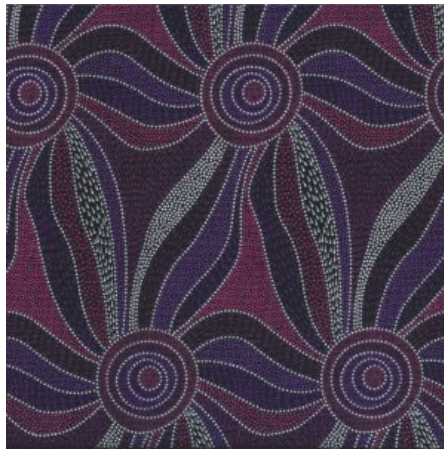

**LADIES DANCING WITH
WATER PAINTS PURPLE**

Herkunft Australien
Material Baumwolle
Flächengewicht 130 g/m²
Breite 110 cm

Artikelnummer: AS155

Preis: 10,99 € / ½ lfm