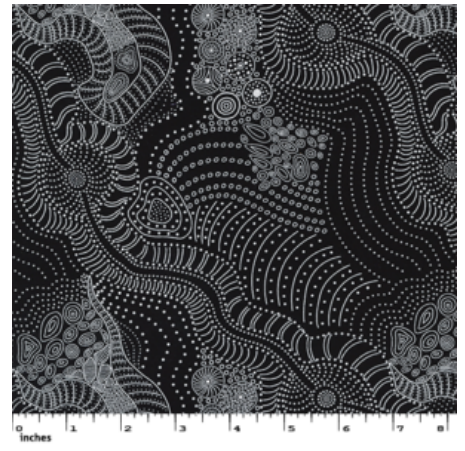

Herkunft Australien
Material Baumwolle
Flächengewicht 130 g/m²
Breite 110 cm

Artikelnummer: AS169

Preis: 10,99 € / ½ lfm

**LADIES DANCING WITH
WATER PAINTS PURPLE**

Herkunft Australien
Material Baumwolle
Flächengewicht 130 g/m²
Breite 110 cm

Artikelnummer: AS155

Preis: 10,99 € / ½ lfm

**DREAMTIME RIVER BED
BLACK**

Herkunft Australien
Material Baumwolle
Flächengewicht 130 g/m²
Breite 110 cm

Artikelnummer: AS131

Preis: 10,99 € / ½ lfm

BUSH BERRY ASH