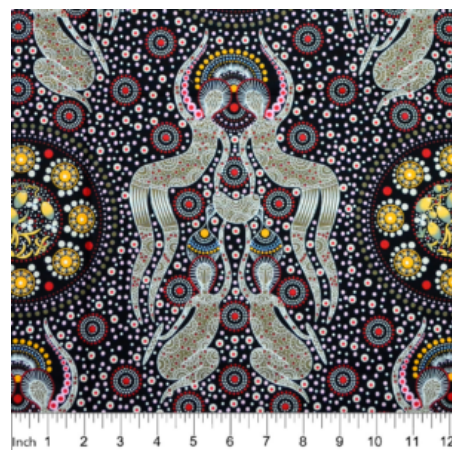

WOMEN COLLECTING BUSH FOOD BROWN

Herkunft Australien
Material Baumwolle
Flächengewicht 130 g/m²
Breite 110 cm

Artikelnummer: AS177

Preis: 10,49 € / ½ lfm