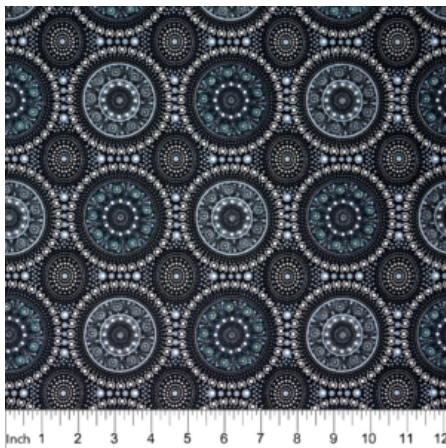

Artikelnummer: AS169

Preis: 10,49 € / ½ lfm

LADIES DANCING WITH WATER PAINTS PURPLE

Herkunft Australien
Material Baumwolle
Flächengewicht 130 g/m²
Breite 110 cm

Artikelnummer: AS155

Preis: 10,49 € / ½ lfm

BUSH BERRY ASH