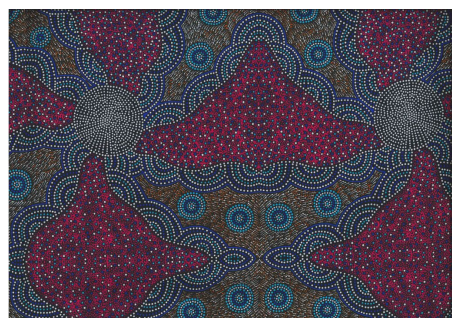

AUSTRALISCHER STOFF

BUSH CAMP YELLOW

Herkunft Australien
Material Baumwolle
Flächengewicht 130 g/m²
Breite 110 cm

Artikelnummer: AS190

Preis: 10,49 € / ½ lfm

BUSH PLUM 2 RED

Herkunft Australien
Material Baumwolle
Flächengewicht 130 g/m²
Breite 110 cm

Artikelnummer: AS189

Preis: 10,49 € / ½ lfm

WILD TUCKER WHITE

Herkunft Australien
Material Baumwolle
Flächengewicht 130 g/m²
Breite 110 cm

Artikelnummer: AS185

Preis: 10,49 € / ½ lfm

KANGAROO GRASS AND BUSH WATERHOLE RED

Herkunft Australien
Material Baumwolle
Flächengewicht 130 g/m²
Breite 110 cm

Artikelnummer: AS182

Preis: 10,49 € / ½ lfm

WILD BUSH FLOWERS BLACK

Herkunft Australien
Material Baumwolle
Flächengewicht 130 g/m²
Breite 110 cm