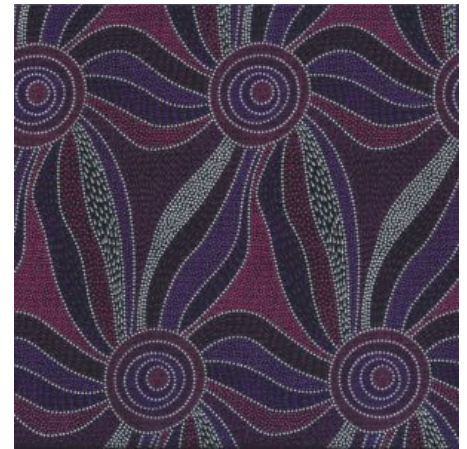

LADIES DANCING WITH WATER PAINTS PURPLE

Herkunft Australien
Material Baumwolle
Flächengewicht 130 g/m²
Breite 110 cm

Artikelnummer: AS155

Preis: 10,49 € / ½ lfm