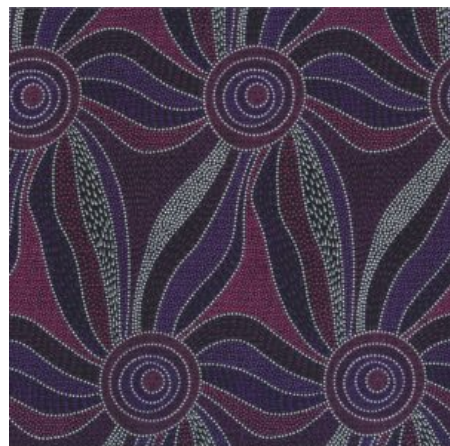

Artikelnummer: AS163

Preis: 10,49 € / ½ lfm

WOMEN COLLECTING WATER YELLOW

Herkunft Australien
Material Baumwolle
Flächengewicht 130 g/m²
Breite 110 cm

Artikelnummer: AS162

Preis: 10,49 € / ½ lfm

LADIES DANCING WITH WATER PAINTS PURPLE

Herkunft Australien
Material Baumwolle
Flächengewicht 130 g/m²
Breite 110 cm

Artikelnummer: AS155

Preis: 10,49 € / ½ lfm

MEETING PLACES BLACK

Herkunft Australien
Material Baumwolle
Flächengewicht 130 g/m²
Breite 110 cm