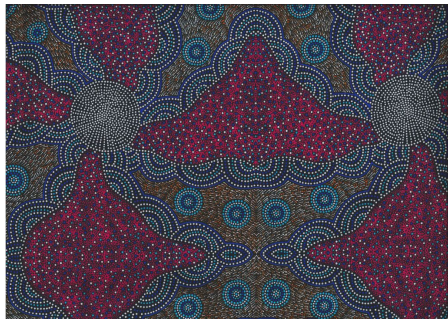

Herkunft Australien
Material Baumwolle
Flächengewicht 130 g/m²
Breite 110 cm

Artikelnummer: AS187

Preis: 10,49 € / ½ lfm

WILD TUCKER WHITE

Herkunft Australien
Material Baumwolle
Flächengewicht 130 g/m²
Breite 110 cm

Artikelnummer: AS185

Preis: 10,49 € / ½ lfm

KANGAROO IN THE FOREST BROWN

Herkunft Australien
Material Baumwolle
Flächengewicht 130 g/m²
Breite 110 cm

Artikelnummer: AS183

Preis: 10,49 € / ½ lfm

KANGAROO GRASS AND BUSH WATERHOLE RED

Herkunft Australien
Material Baumwolle
Flächengewicht 130 g/m²
Breite 110 cm

Artikelnummer: AS182

Preis: 10,49 € / ½ lfm

WILD BUSH FLOWERS BLACK

Herkunft Australien
Material Baumwolle
Flächengewicht 130 g/m²
Breite 110 cm