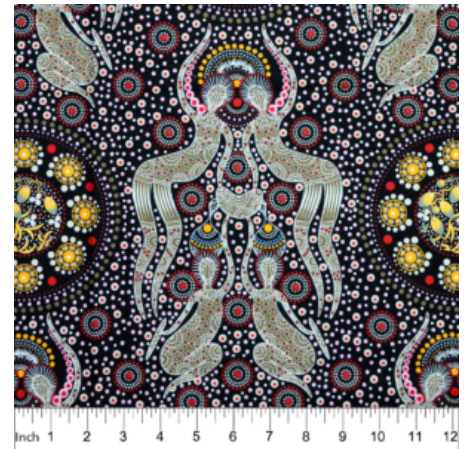

WOMEN COLLECTING BUSH FOOD BROWN

Herkunft Australien
Material Baumwolle
Flächengewicht 130 g/m²
Breite 110 cm

Artikelnummer: AS177

Preis: 10,49 € / ½ lfm