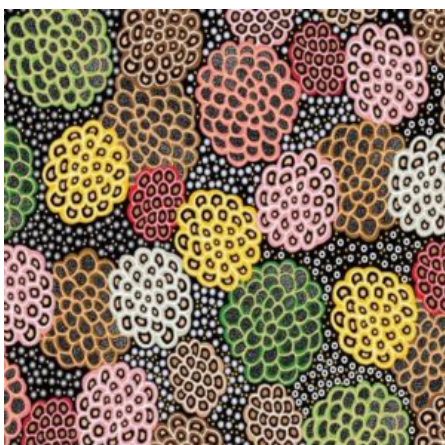

Artikelnummer: AS147
 Preis: 10,49 € / ½ lfm

DANCING FLOWERS BLACK

Herkunft Australien
 Material Baumwolle
 Flächengewicht 130 g/m²
 Breite 110 cm

Artikelnummer: AS144
 Preis: 10,49 € / ½ lfm

BUSH CAMP RED