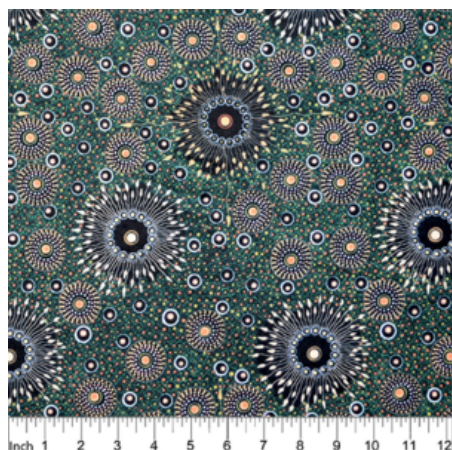

AUSTRALISCHER STOFF

BUSH CAMP YELLOW

Herkunft Australien
Material Baumwolle
Flächengewicht 130 g/m²
Breite 110 cm

Artikelnummer: AS190

Preis: 10,49 € / ½ lfm

BUSH PLUM 2 RED

Herkunft Australien
Material Baumwolle
Flächengewicht 130 g/m²
Breite 110 cm

Artikelnummer: AS189

Preis: 10,49 € / ½ lfm

DESERT FLORA PURPLE

Herkunft Australien
Material Baumwolle
Flächengewicht 130 g/m²
Breite 110 cm

Artikelnummer: AS188

Preis: 10,49 € / ½ lfm

ONION DREAMING FOREST GREEN

Herkunft Australien
Material Baumwolle
Flächengewicht 130 g/m²
Breite 110 cm

Artikelnummer: AS187

Preis: 10,49 € / ½ lfm

WILD TUCKER WHITE

Herkunft Australien
Material Baumwolle
Flächengewicht 130 g/m²
Breite 110 cm