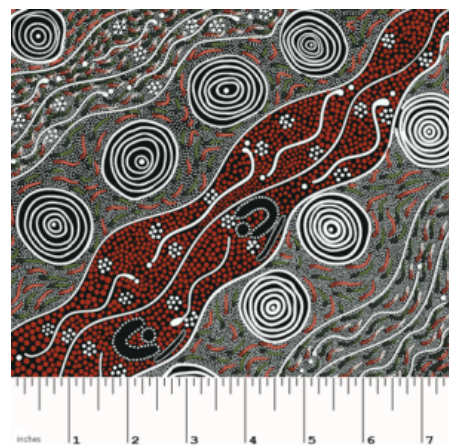

BUSH CAMP RED

Herkunft Australien
Material Baumwolle
Flächengewicht 130 g/m²
Breite 110 cm

Artikelnummer: AS141
Preis: 10,49 € / ½ lfm