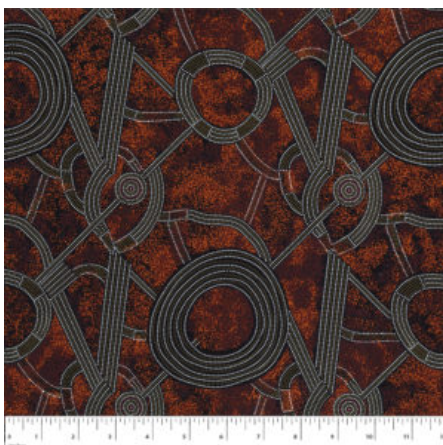

AUSTRALISCHER STOFF

BUSH CAMP YELLOW

Herkunft Australien
Material Baumwolle
Flächengewicht 130 g/m²
Breite 110 cm

Artikelnummer: AS190

Preis: 10,49 € / ½ lfm

BUSH PLUM 2 RED

Herkunft Australien
Material Baumwolle
Flächengewicht 130 g/m²
Breite 110 cm

Herkunft Australien
Material Baumwolle
Flächengewicht 130 g/m²
Breite 110 cm

Artikelnummer: AS187

Preis: 10,49 € / ½ lfm

WILD TUCKER WHITE

Herkunft Australien
Material Baumwolle
Flächengewicht 130 g/m²
Breite 110 cm