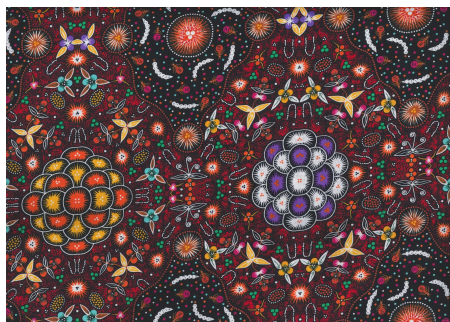

Artikelnummer: AS169

Preis: 10,49 € / ½ lfm

BUSH PLUM 2 EMERALD

Herkunft Australien
Material Baumwolle
Flächengewicht 130 g/m²
Breite 110 cm

Artikelnummer: AS165

Preis: 10,49 € / ½ lfm

BUSH LEMON RED

Herkunft Australien
Material Baumwolle
Flächengewicht 130 g/m²
Breite 110 cm

Artikelnummer: AS163

Preis: 10,49 € / ½ lfm

WOMEN COLLECTING WATER YELLOW

Herkunft Australien
Material Baumwolle
Flächengewicht 130 g/m²
Breite 110 cm

Artikelnummer: AS162

Preis: 10,49 € / ½ lfm

LADIES DANCING WITH WATER PAINTS PURPLE