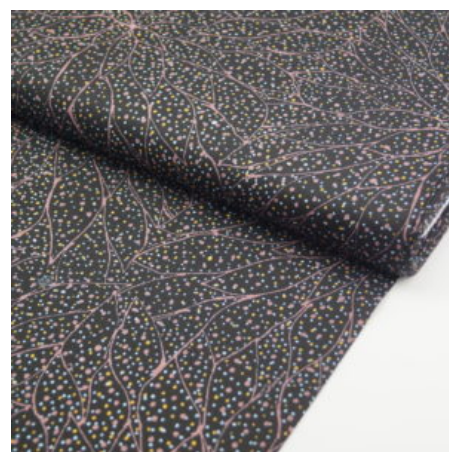

THE FALLEN SEEDS BLACK

Flächengewicht 130 g/m²
Breite 110 cm
Material Baumwolle
Herkunft Australien

Artikelnummer: AS61
Preis: 10,49 € / ½ lfm