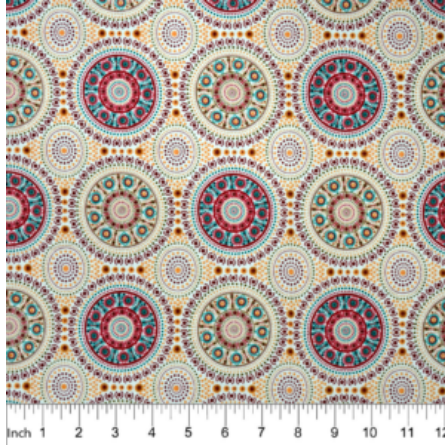

AUSTRALISCHER STOFF

BUSH PLUM 2 RED

Herkunft Australien
Material Baumwolle
Flächengewicht 130 g/m²
Breite 110 cm

Artikelnummer: AS189

Preis: 10,49 € / ½ lfm

BUSH BERRY ECRU

Herkunft Australien
Material Baumwolle
Flächengewicht 130 g/m²
Breite 110 cm