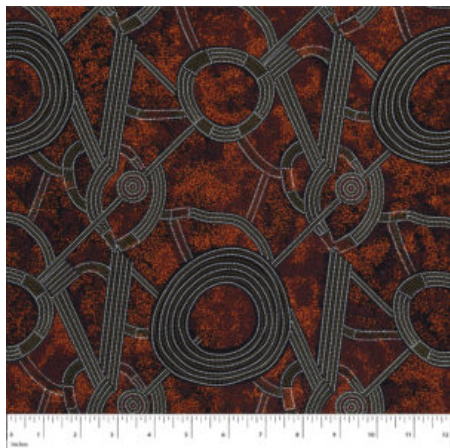

AUSTRALISCHER STOFF

BUSH PLUM 2 RED

Herkunft Australien
Material Baumwolle
Flächengewicht 130 g/m²
Breite 110 cm

Artikelnummer: AS189

Preis: 10,99 € / ½ lfm

BUSH BERRY ECRU

Herkunft Australien
Material Baumwolle
Flächengewicht 130 g/m²
Breite 110 cm

Artikelnummer: AS186

Preis: 10,99 € / ½ lfm

SENNA BROWN

Herkunft Australien
Flächengewicht 130 g/m²
Material Baumwolle
Breite 110 cm

Artikelnummer: AS39

Preis: 10,99 € / ½ lfm

DANCING SPIRIT PEOPLE RED

Herkunft Australien
Flächengewicht 130 g/m²
Material Baumwolle
Breite 110 cm