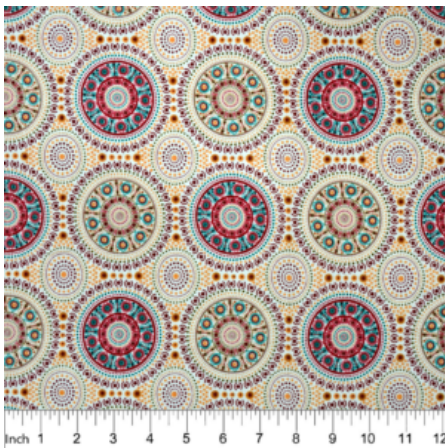

AUSTRALISCHER STOFF

BUSH PLUM 2 RED

Herkunft Australien
Material Baumwolle
Flächengewicht 130 g/m²
Breite 110 cm

Artikelnummer: AS189

Preis: 10,99 € / ½ lfm

BUSH BERRY ECRU

Herkunft Australien
Material Baumwolle
Flächengewicht 130 g/m²
Breite 110 cm

Artikelnummer: AS186

Preis: 10,99 € / ½ lfm

SENNA BROWN

Herkunft Australien
Flächengewicht 130 g/m²
Material Baumwolle
Breite 110 cm

Artikelnummer: AS39

Preis: 10,99 € / ½ lfm

DANCING SPIRIT PEOPLE RED

Herkunft Australien
Flächengewicht 130 g/m²
Material Baumwolle
Breite 110 cm