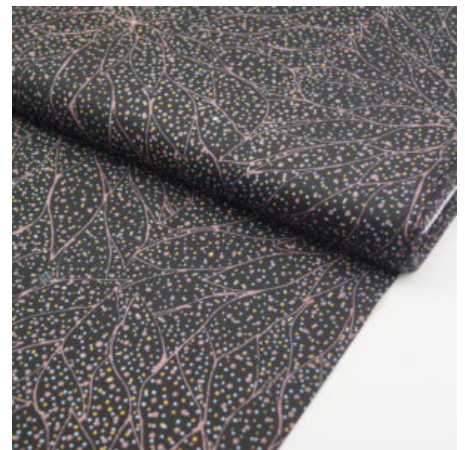

Artikelnummer: AS67

Preis: 10,49 € / ½ lfm

UNTITLED NEUTRAL

Flächengewicht 130 g/m²
Breite 110 cm
Material Baumwolle
Herkunft Australien

Artikelnummer: AS63

Preis: 10,49 € / ½ lfm

THE FALLEN SEEDS BLACK

Flächengewicht 130 g/m²
Breite 110 cm
Material Baumwolle
Herkunft Australien

Artikelnummer: AS61

Preis: 10,49 € / ½ lfm

BROLGA LIFE BLUE

Herkunft Australien
Material Baumwolle
Flächengewicht 130 g/m²
Breite 110 cm

Artikelnummer: AS28

Preis: 10,49 € / ½ lfm

WILD DESERT FLOWER PURPLE

Herkunft Australien
Flächengewicht 130 g/m²
Breite 110 cm
Material Baumwolle