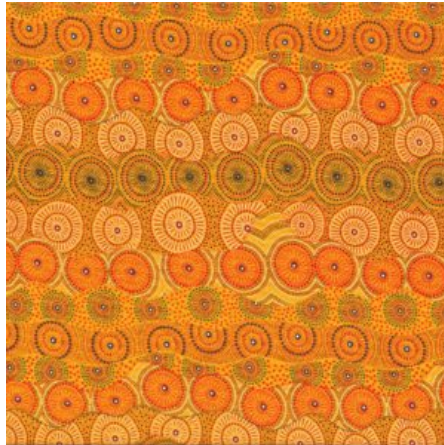

### FALLEN LEAVES YELLOW

Herkunft Australien  
Material Baumwolle  
Flächengewicht 130 g/m<sup>2</sup>  
Breite 110 cm

Artikelnummer: AS159

Preis: 10,49 € / ½ lfm

**HOME COUNTRY GREEN**

Herkunft Australien  
 Material Baumwolle  
 Flächengewicht 130 g/m<sup>2</sup>  
 Breite 110 cm

Artikelnummer: AS158  
 Preis: 10,49 € / ½ lfm

**ALPARA SEED YELLOW**

Herkunft Australien  
 Material Baumwolle  
 Flächengewicht 130 g/m<sup>2</sup>  
 Breite 110 cm

Artikelnummer: AS157  
 Preis: 10,49 € / ½ lfm