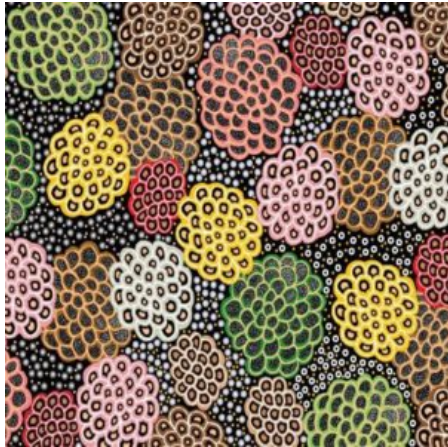

Artikelnummer: AS146  
Preis: 10,49 € / ½ lfm

**WRENS & EUCALYPTUS  
MAUVE**

Herkunft Australien  
Material Baumwolle  
Flächengewicht 130 g/m<sup>2</sup>  
Breite 110 cm

Artikelnummer: AS145  
Preis: 10,49 € / ½ lfm