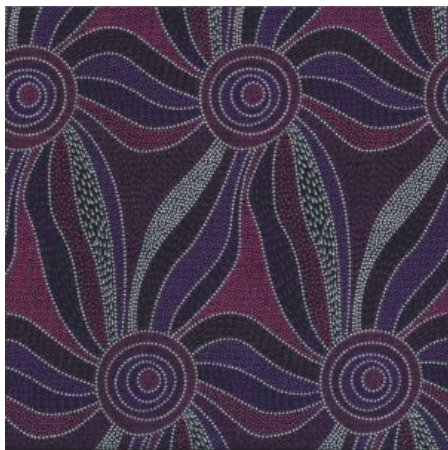

LADIES DANCING WITH WATER PAINTS PURPLE

Herkunft Australien
Material Baumwolle
Flächengewicht 130 g/m²
Breite 110 cm

Artikelnummer: AS155
Preis: 10,49 € / ½ lfm