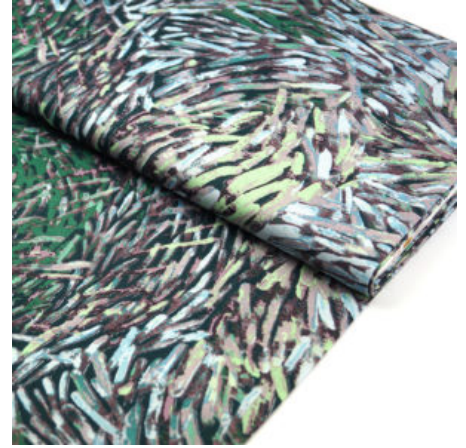

### MEETING PLACES BLUE

Herkunft Australien  
Flächengewicht 130 g/m<sup>2</sup>  
Breite 110 cm  
Material Baumwolle

Artikelnummer: AS15

Preis: 10,49 € / ½ lfm

### WATERHOLE BLACK

Herkunft Australien  
Breite 110 cm  
Flächengewicht 130 g/m<sup>2</sup>  
Material Baumwolle

Artikelnummer: AS01

Preis: 10,49 € / ½ lfm