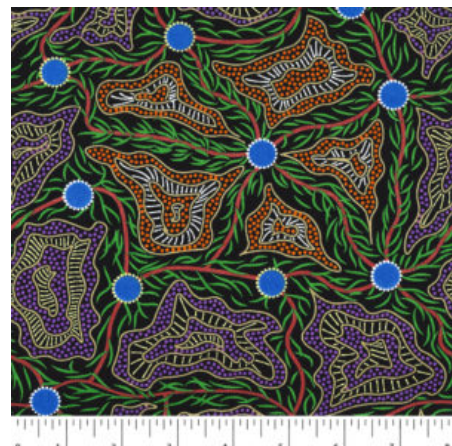

WOMEN'S BODY PAINTING ORANGE

Herkunft Australien
Material Baumwolle
Flächengewicht 130 g/m²
Breite 110 cm

Artikelnummer: AS122

Preis: 10,49 € / ½ lfm