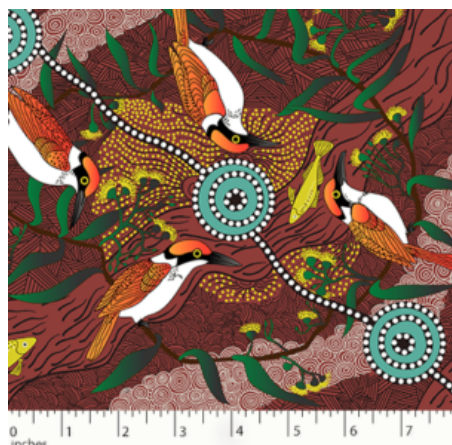

KINGFISHER CAMP RIVER RED

Herkunft Australien
Material Baumwolle
Flächengewicht 130 g/m²
Breite 110 cm

Artikelnummer: AS110
Preis: 10,49 € / ½ lfm