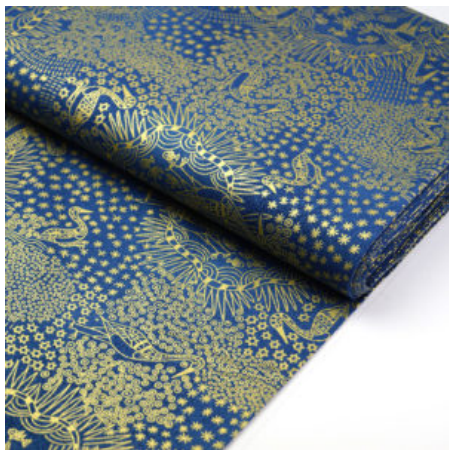

### THE FALLEN SEEDS BLACK

Flächengewicht 130 g/m<sup>2</sup>  
Breite 110 cm  
Material Baumwolle  
Herkunft Australien

Artikelnummer: AS61

Preis: 10,49 € / ½ lfm

### BROLGA LIFE BLUE

Herkunft Australien  
Material Baumwolle  
Flächengewicht 130 g/m<sup>2</sup>  
Breite 110 cm

Artikelnummer: AS28

Preis: 10,49 € / ½ lfm