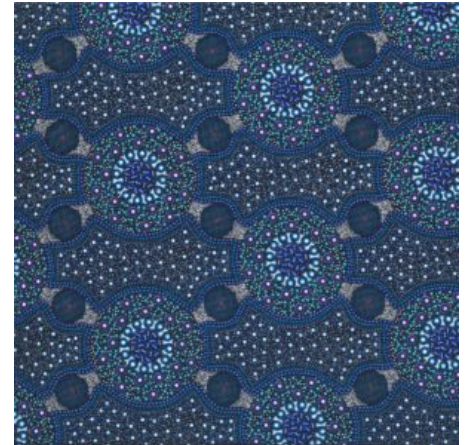

BUSH FLOWERS BLUE

Herkunft Australien
Material Baumwolle
Flächengewicht 130 g/m²
Breite 110 cm

Artikelnummer: AS156
Preis: 10,49 € / ½ lfm