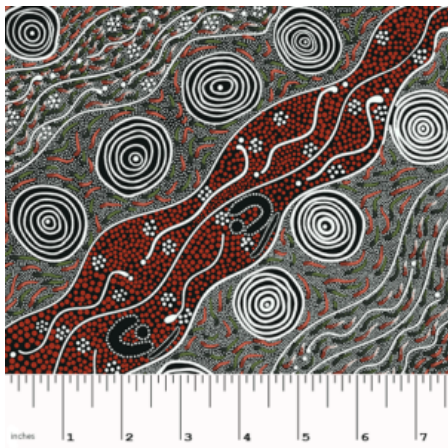

Artikelnummer: AS143

Preis: 10,49 € / ½ lfm

**WILD SEED &  
WATERHOLE YELLOW**

Herkunft Australien  
Material Baumwolle  
Flächengewicht 130 g/m<sup>2</sup>  
Breite 110 cm

Artikelnummer: AS142

Preis: 10,49 € / ½ lfm