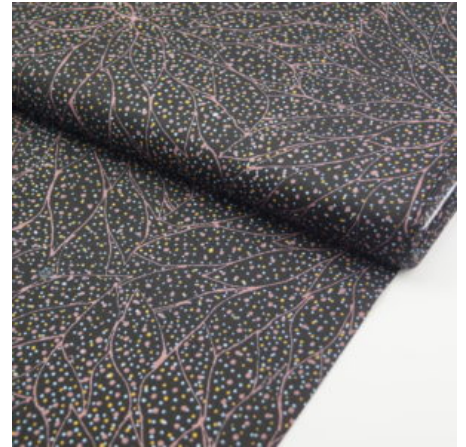

THE FALLEN SEEDS BLACK

Flächengewicht 130 g/m²
Breite 110 cm
Material Baumwolle
Herkunft Australien

Artikelnummer: AS61

Preis: 10,49 € / ½ lfm