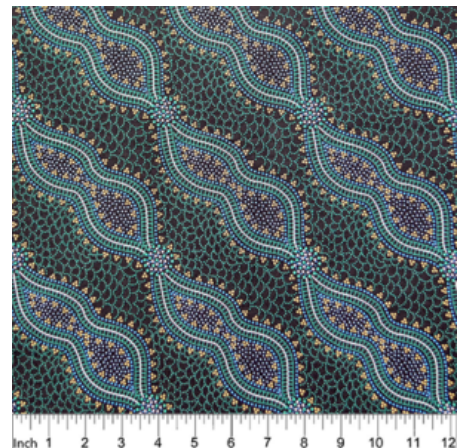

BUSH SPINIFEX GREEN

Herkunft Australien
Material Baumwolle
Flächengewicht 130 g/m²
Breite 110 cm

Artikelnummer: AS138

Preis: 10,49 € / ½ lfm