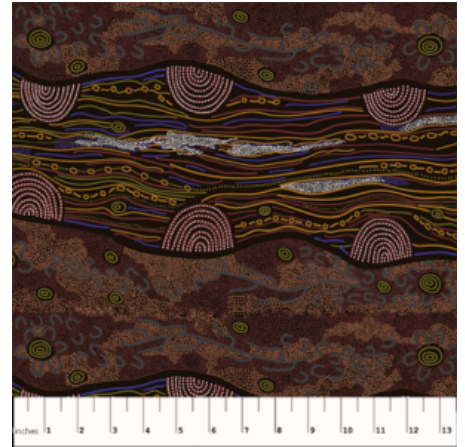

### BAMBILLAH

Herkunft Australien  
Material Baumwolle  
Flächengewicht 130 g/m<sup>2</sup>  
Breite 110 cm

Artikelnummer: AS115

Preis: 10,49 € / ½ lfm