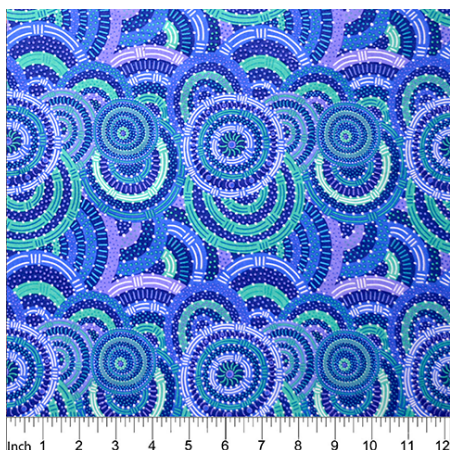

**WOMEN'S BODY
DREAMING BLUE**

Herkunft Australien
Material Baumwolle
Flächengewicht 130 g/m²
Breite 110 cm

Artikelnummer: AS179
Preis: 10,49 € / ½ lfm