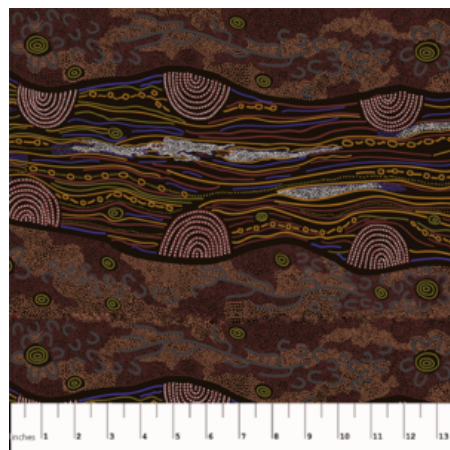

Artikelnummer: AS117

Preis: 10,49 € / ½ lfm

BAMBILLAH

Herkunft Australien
Material Baumwolle
Flächengewicht 130 g/m²
Breite 110 cm

Artikelnummer: AS115

Preis: 10,49 € / ½ lfm

SANDY CREEK RED

Herkunft Australien
Material Baumwolle
Flächengewicht 130 g/m²
Breite 110 cm