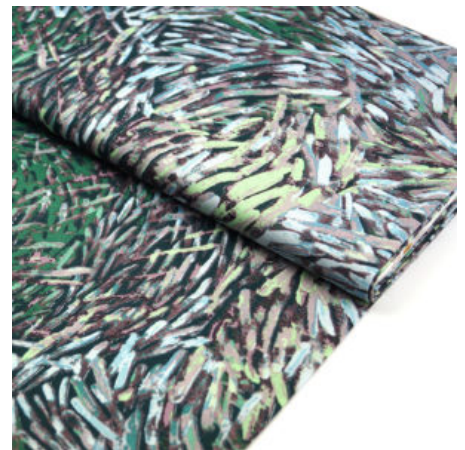

BUSH YAM X2 GREEN

Herkunft Australien
Flächengewicht 130 g/m²
Breite 110 cm
Material Baumwolle

Artikelnummer: AS05

Preis: 10,49 € / ½ lfm