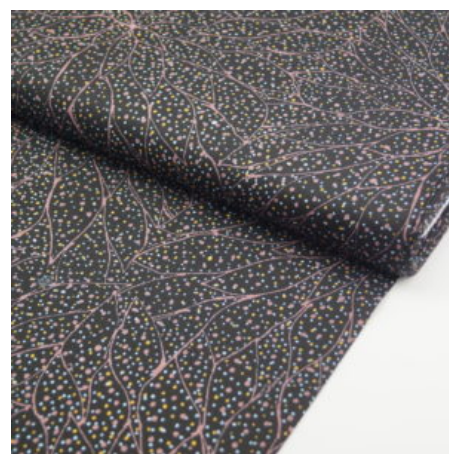

THE FALLEN SEEDS BLACK

Flächengewicht 130 g/m²
Breite 110 cm
Material Baumwolle
Herkunft Australien

Artikelnummer: AS61

Preis: 10,49 € / ½ lfm