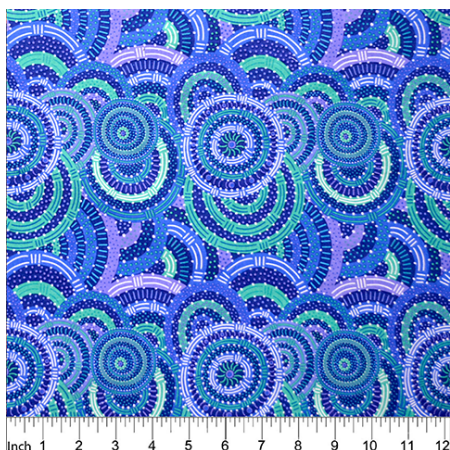

**Artikelnummer:** AS182  
**Preis:** 10,49 € / ½ lfm

**WILD BUSH FLOWERS  
BLACK**

Herkunft Australien  
Material Baumwolle  
Flächengewicht 130 g/m<sup>2</sup>  
Breite 110 cm

**Artikelnummer:** AS181  
**Preis:** 10,49 € / ½ lfm