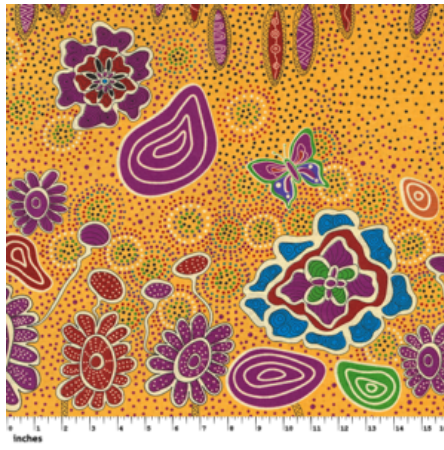

SUMMERTIME RAIN FOREST YELLOW - BIO BAUMWOLLSTOFF

Herkunft Australien
Flächengewicht 130 g/m²
Breite 110 cm
Material Bio-Baumwolle

Artikelnummer: AS112-BIO

Preis: 12,45 € / ½ lfm