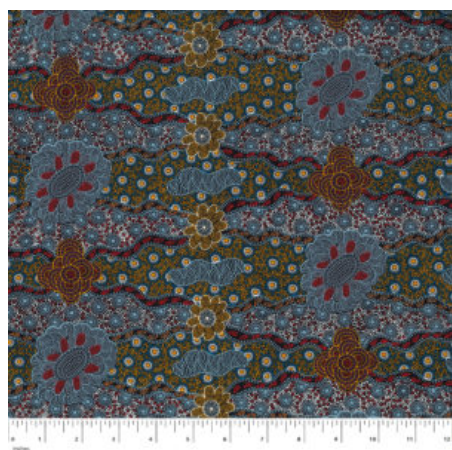

LILLUP DREAMING ASH

Herkunft Australien
Material Baumwolle
Flächengewicht 130 g/m²
Breite 110 cm

Artikelnummer: AS133
Preis: 10,49 € / ½ lfm