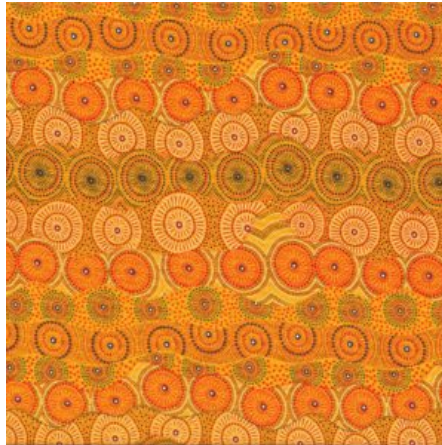

ALPARA SEED YELLOW

Herkunft Australien
Material Baumwolle
Flächengewicht 130 g/m²
Breite 110 cm

Artikelnummer: AS157

Preis: 10,49 € / ½ lfm