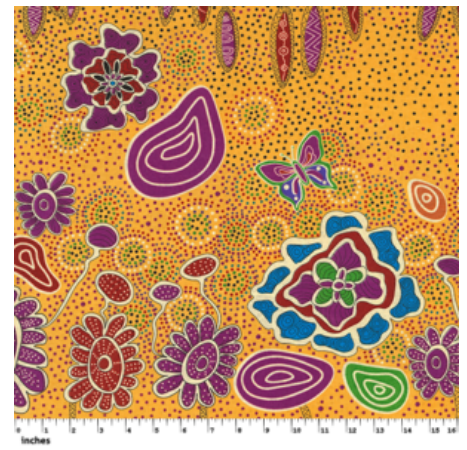

Artikelnummer: AS114

Preis: 10,49 € / ½ lfm

BUSH TOMATO RED

Herkunft Australien
Material Baumwolle
Flächengewicht 130 g/m²
Breite 110 cm

Artikelnummer: AS113

Preis: 10,49 € / ½ lfm

SUMMERTIME RAIN FOREST YELLOW - BIO BAUMWOLLSTOFF