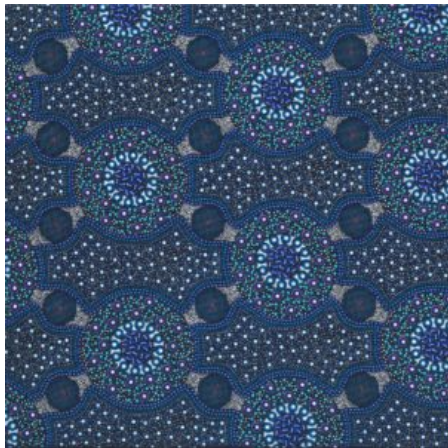

Artikelnummer: AS159

Preis: 10,49 € / ½ lfm

ALPARA SEED YELLOW

Herkunft Australien
Material Baumwolle
Flächengewicht 130 g/m²
Breite 110 cm

Artikelnummer: AS157

Preis: 10,49 € / ½ lfm

BUSH FLOWERS BLUE

Herkunft Australien
Material Baumwolle
Flächengewicht 130 g/m²
Breite 110 cm