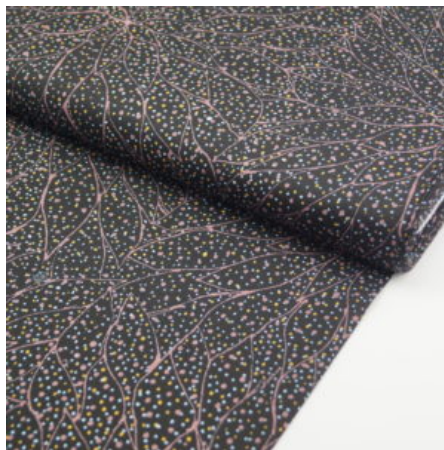

Herkunft Australien
Flächengewicht 130 g/m²
Breite 110 cm
Material Bio-Baumwolle

Artikelnummer: AS101-BIO

Preis: 12,45 € / ½ lfm

WATERHOLE BROWN

Flächengewicht 130 g/m²
Breite 110 cm
Material Baumwolle
Herkunft Australien

Artikelnummer: AS67

Preis: 10,49 € / ½ lfm

**THE FALLEN SEEDS
BLACK**

Flächengewicht 130 g/m²
Breite 110 cm
Material Baumwolle
Herkunft Australien

Artikelnummer: AS61

Preis: 10,49 € / ½ lfm

BROLGA LIFE BLUE