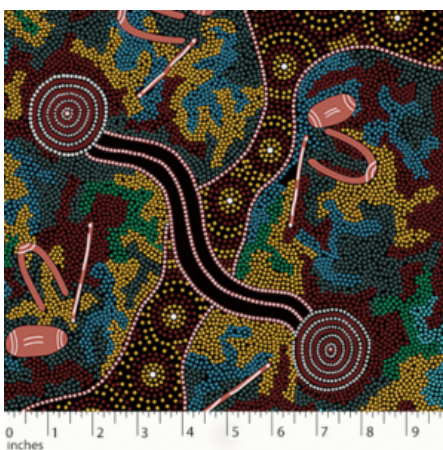

WOMEN DANCING FOR RAIN RED

Herkunft Australien
Material Baumwolle
Flächengewicht 130 g/m²
Breite 110 cm

Artikelnummer: AS147

Preis: 10,49 € / ½ lfm