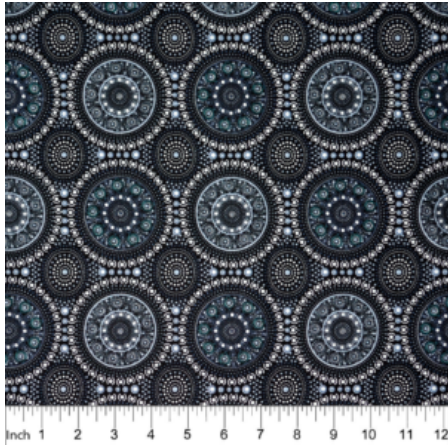

Artikelnummer: AS128

Preis: 10,49 € / ½ lfm

UTOPIA BUSH PLUM RED

Herkunft Australien
Material Baumwolle
Flächengewicht 130 g/m²
Breite 110 cm

Artikelnummer: AS124

Preis: 10,49 € / ½ lfm

BUSH BERRY ASH

Herkunft Australien
Material Baumwolle
Flächengewicht 130 g/m²
Breite 110 cm