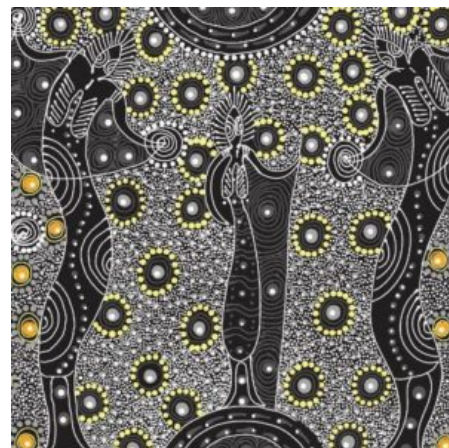

DANCING SPIRIT BLACK

Herkunft Australien
Material Baumwolle
Flächengewicht 130 g/m²
Breite 110 cm

Artikelnummer: AS149

Preis: 10,49 € / ½ lfm