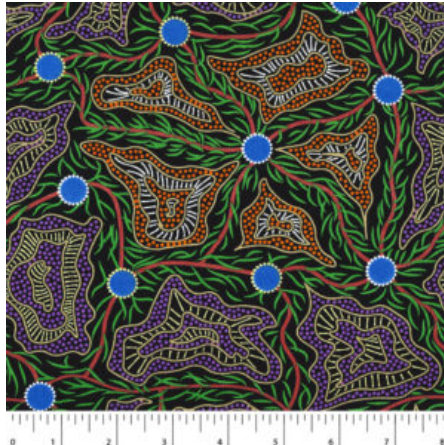

WOMEN'S BODY PAINTING ORANGE

Herkunft Australien
Material Baumwolle
Flächengewicht 130 g/m²
Breite 110 cm

Artikelnummer: AS122

Preis: 10,49 € / ½ lfm