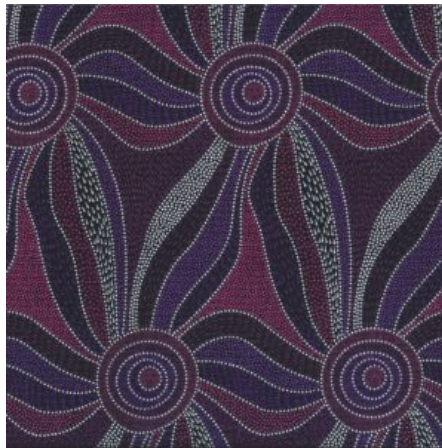

LADIES DANCING WITH WATER PAINTS PURPLE

Herkunft Australien
Material Baumwolle
Flächengewicht 130 g/m²
Breite 110 cm

Artikelnummer: AS155

Preis: 10,49 € / ½ lfm