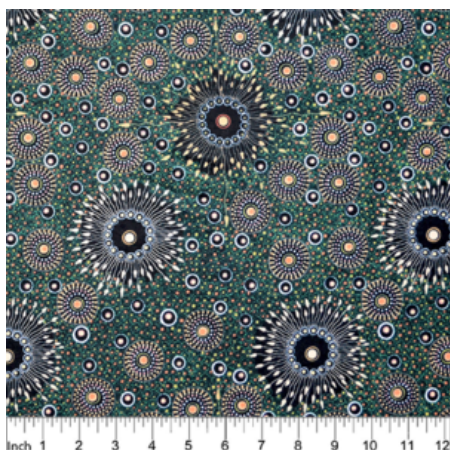

Artikelnummer: AS189

Preis: 10,49 € / ½ lfm

DESERT FLORA PURPLE

Herkunft Australien
Material Baumwolle
Flächengewicht 130 g/m²
Breite 110 cm

Artikelnummer: AS188

Preis: 10,49 € / ½ lfm

**ONION DREAMING
FOREST GREEN**