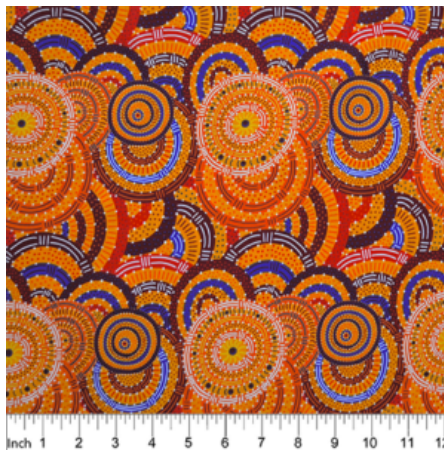

Artikelnummer: AS146

Preis: 10,49 € / ½ lfm

DANCING FLOWERS BLACK

Herkunft Australien
Material Baumwolle
Flächengewicht 130 g/m²
Breite 110 cm

Artikelnummer: AS144

Preis: 10,49 € / ½ lfm

WOMEN'S BODY DREAMING MUSTARD