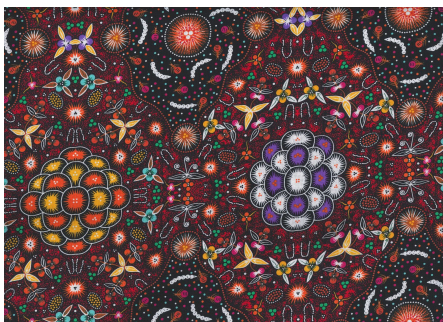

BUSH LEMON RED

Herkunft Australien
Material Baumwolle
Flächengewicht 130 g/m²
Breite 110 cm

Artikelnummer: AS163

Preis: 10,49 € / ½ lfm