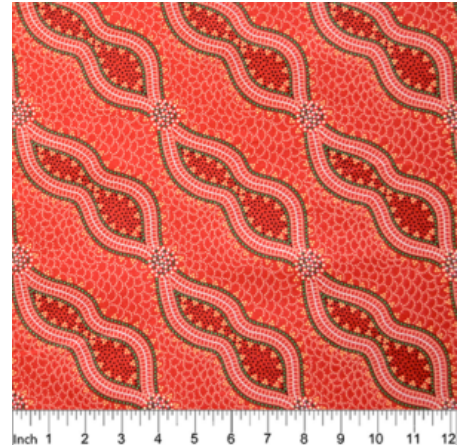

BUSH SPINIFEX TANGO RED

Herkunft Australien
Material Baumwolle
Flächengewicht 130 g/m²
Breite 110 cm

Artikelnummer: AS146

Preis: 10,49 € / ½ lfm