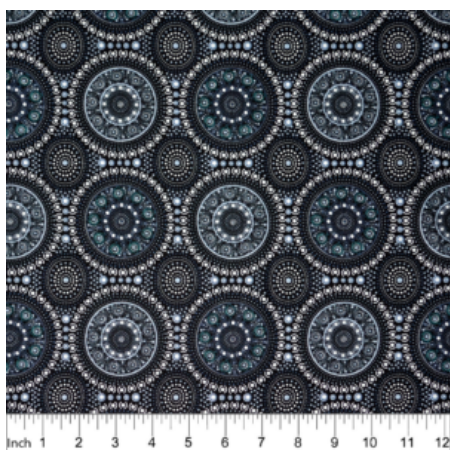

BUSH BERRY ASH

Herkunft Australien
Material Baumwolle
Flächengewicht 130 g/m²
Breite 110 cm

Artikelnummer: AS123
Preis: 10,49 € / ½ lfm