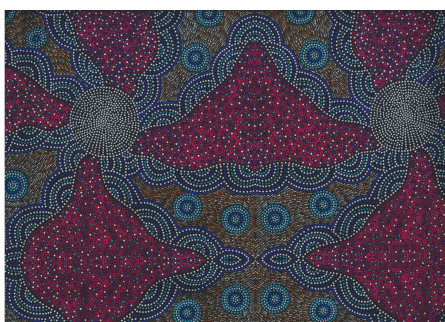

Artikelnummer: AS186
Preis: 10,49 € / ½ lfm

WILD TUCKER WHITE

Herkunft Australien
Material Baumwolle
Flächengewicht 130 g/m²
Breite 110 cm

Artikelnummer: AS185
Preis: 10,49 € / ½ lfm

**KANGAROO IN THE
FOREST BROWN**

Herkunft Australien
Material Baumwolle
Flächengewicht 130 g/m²
Breite 110 cm

Artikelnummer: AS183
Preis: 10,49 € / ½ lfm

**KANGAROO GRASS AND
BUSH WATERHOLE RED**

Herkunft Australien
Material Baumwolle
Flächengewicht 130 g/m²
Breite 110 cm