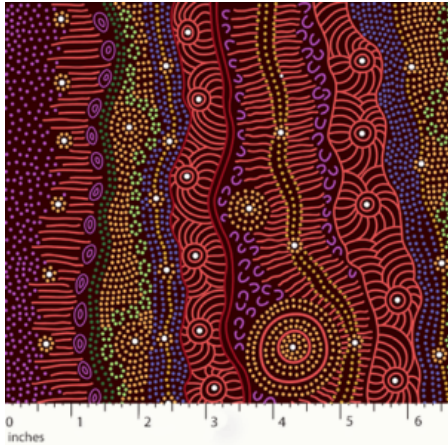

GATHERING BY THE CREEK BURGUNDY

Herkunft Australien
Material Baumwolle
Flächengewicht 130 g/m²
Breite 110 cm

Artikelnummer: AS148

Preis: 10,49 € / ½ lfm