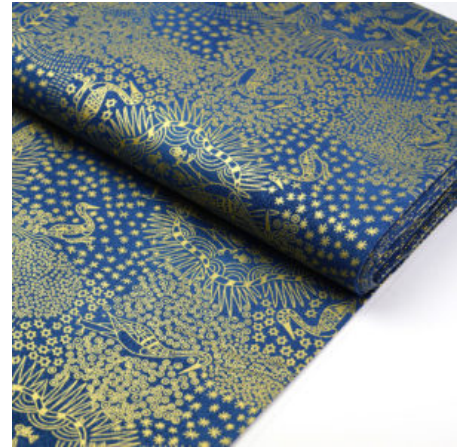

Artikelnummer: AS67

Preis: 10,49 € / ½ lfm

THE FALLEN SEEDS BLACK

Flächengewicht 130 g/m²
Breite 110 cm
Material Baumwolle
Herkunft Australien

Artikelnummer: AS61

Preis: 10,49 € / ½ lfm

BROLGA LIFE BLUE

Herkunft Australien
Material Baumwolle
Flächengewicht 130 g/m²
Breite 110 cm