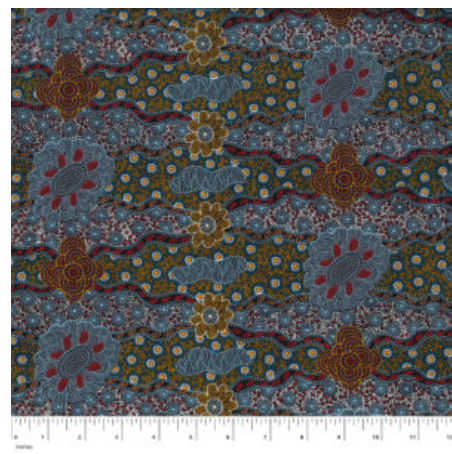

LILLUP DREAMING ASH

Herkunft Australien
Material Baumwolle
Flächengewicht 130 g/m²
Breite 110 cm

Artikelnummer: AS133

Preis: 10,49 € / ½ lfm