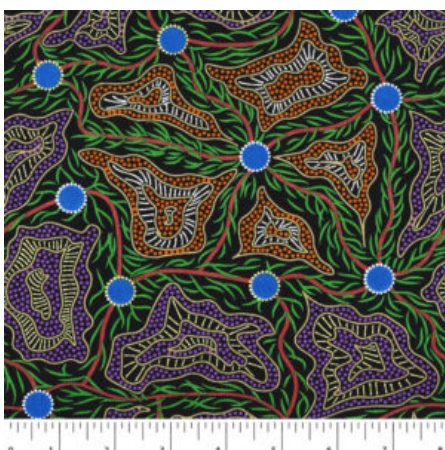

WOMEN'S BODY PAINTING ORANGE

Herkunft Australien
Material Baumwolle
Flächengewicht 130 g/m²
Breite 110 cm

Artikelnummer: AS122
Preis: 10,49 € / ½ lfm