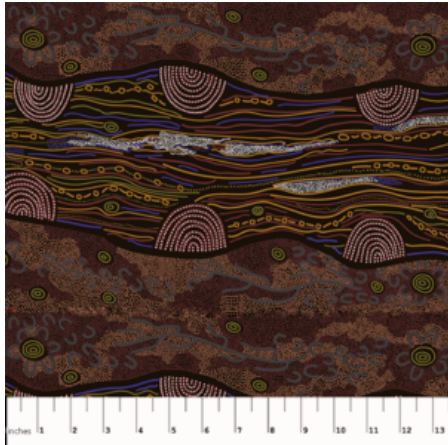

SANDY CREEK RED

Herkunft Australien
Material Baumwolle
Flächengewicht 130 g/m²
Breite 110 cm

Artikelnummer: AS114

Preis: 10,49 € / ½ lfm