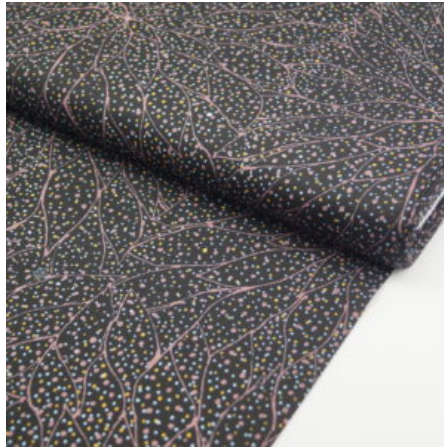

Herkunft Australien
Flächengewicht 130 g/m²
Breite 110 cm
Material Bio-Baumwolle

Artikelnummer: AS101-BIO

Preis: 12,45 € / ½ lfm

WATERHOLE BROWN

Flächengewicht 130 g/m²
Breite 110 cm
Material Baumwolle
Herkunft Australien

Artikelnummer: AS67

Preis: 10,49 € / ½ lfm

THE FALLEN SEEDS BLACK

Flächengewicht 130 g/m²
Breite 110 cm
Material Baumwolle
Herkunft Australien

Artikelnummer: AS61

Preis: 10,49 € / ½ lfm

BROLGA LIFE BLUE

Herkunft Australien
Material Baumwolle
Flächengewicht 130 g/m²
Breite 110 cm