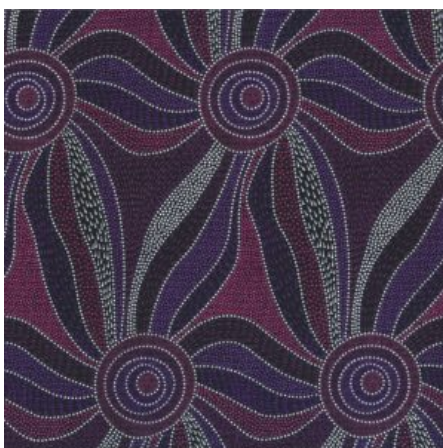

Artikelnummer: AS157

Preis: 10,49 € / ½ lfm

BUSH FLOWERS BLUE

Herkunft Australien
Material Baumwolle
Flächengewicht 130 g/m²
Breite 110 cm

Artikelnummer: AS156

Preis: 10,49 € / ½ lfm

LADIES DANCING WITH WATER PAINTS PURPLE