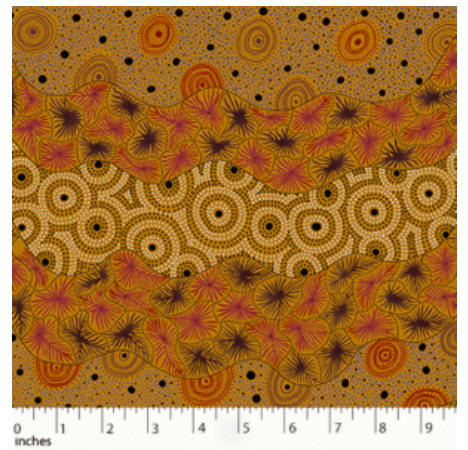

Artikelnummer: AS146

Preis: 10,49 € / ½ lfm

DANCING FLOWERS BLACK

Herkunft Australien
Material Baumwolle
Flächengewicht 130 g/m²
Breite 110 cm

Artikelnummer: AS144

Preis: 10,49 € / ½ lfm

WOMEN'S BODY DREAMING MUSTARD

Herkunft Australien
Material Baumwolle
Flächengewicht 130 g/m²
Breite 110 cm

Artikelnummer: AS143

Preis: 10,49 € / ½ lfm

WILD SEED & WATERHOLE YELLOW

Herkunft Australien
Material Baumwolle
Flächengewicht 130 g/m²
Breite 110 cm