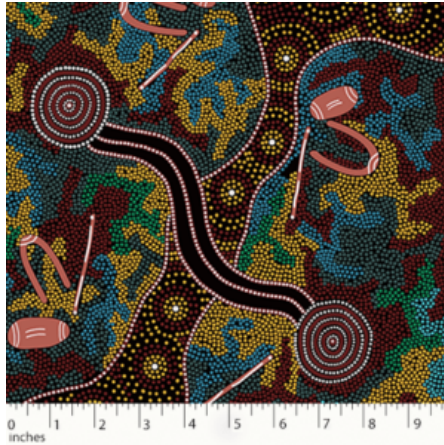

Artikelnummer: AS149

Preis: 10,49 € / ½ lfm

GATHERING BY THE CREEK BURGUNDY

Herkunft Australien
Material Baumwolle
Flächengewicht 130 g/m²
Breite 110 cm

Artikelnummer: AS148

Preis: 10,49 € / ½ lfm

WOMEN DANCING FOR RAIN RED