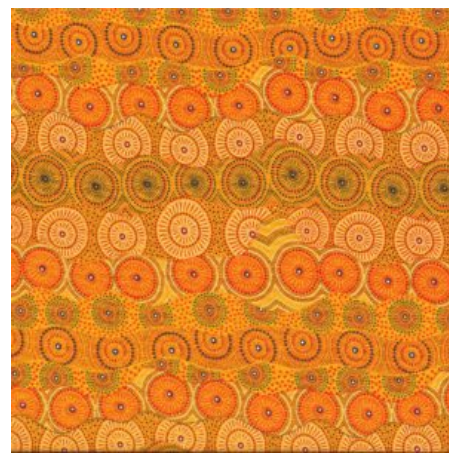

Artikelnummer: AS161

Preis: 10,49 € / ½ lfm

FALLEN LEAVES YELLOW

Herkunft Australien
Material Baumwolle
Flächengewicht 130 g/m²
Breite 110 cm

Artikelnummer: AS159

Preis: 10,49 € / ½ lfm

ALPARA SEED YELLOW

Herkunft Australien
Material Baumwolle
Flächengewicht 130 g/m²
Breite 110 cm