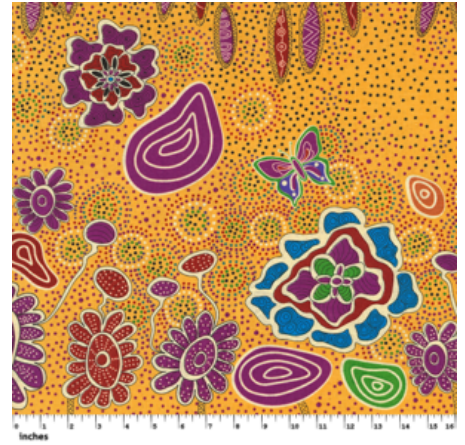

Artikelnummer: AS114

Preis: 10,49 € / ½ lfm

BUSH TOMATO RED

Herkunft Australien
Material Baumwolle
Flächengewicht 130 g/m²
Breite 110 cm

Artikelnummer: AS113

Preis: 10,49 € / ½ lfm

SUMMERTIME RAIN FOREST YELLOW - BIO BAUMWOLLSTOFF