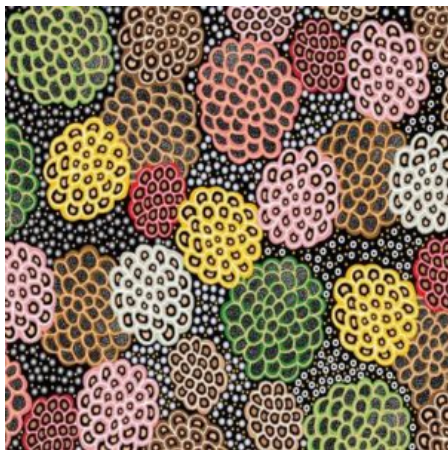

DANCING FLOWERS BLACK

Herkunft Australien
Material Baumwolle
Flächengewicht 130 g/m²
Breite 110 cm

Artikelnummer: AS144

Preis: 10,49 € / ½ lfm