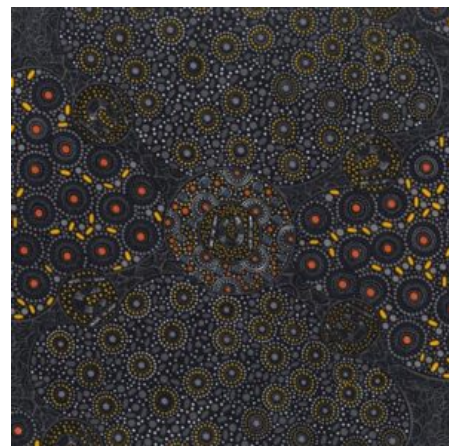

WOMEN COLLECTING WATER YELLOW

Herkunft Australien
Material Baumwolle
Flächengewicht 130 g/m²
Breite 110 cm

Artikelnummer: AS162

Preis: 10,49 € / ½ lfm