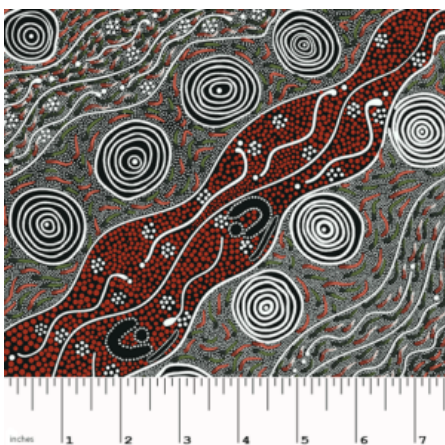

Artikelnummer: AS143

Preis: 10,49 € / ½ lfm

WILD SEED & WATERHOLE YELLOW

Herkunft Australien
Material Baumwolle
Flächengewicht 130 g/m²
Breite 110 cm

Artikelnummer: AS142
Preis: 10,49 € / ½ lfm

BUSH CAMP RED