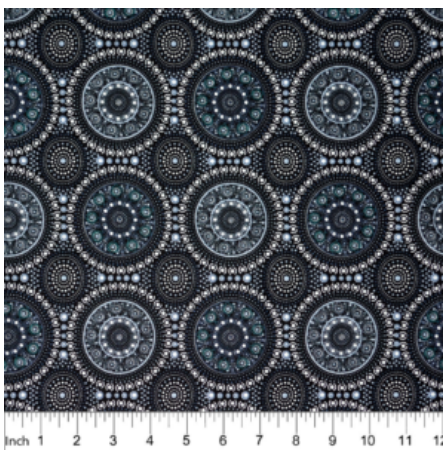

Artikelnummer: AS128

Preis: 10,49 € / ½ lfm

UTOPIA BUSH PLUM RED

Herkunft Australien
Material Baumwolle
Flächengewicht 130 g/m²
Breite 110 cm

Artikelnummer: AS124

Preis: 10,49 € / ½ lfm

BUSH BERRY ASH

Herkunft Australien
Material Baumwolle
Flächengewicht 130 g/m²
Breite 110 cm