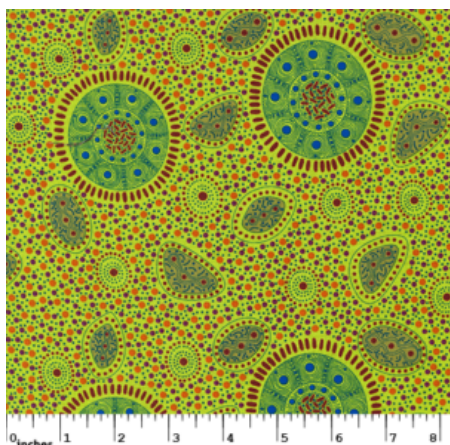

Artikelnummer: AS123

Preis: 10,49 € / ½ lfm

WOMEN'S BODY PAINTING ORANGE

Herkunft Australien
Material Baumwolle
Flächengewicht 130 g/m²
Breite 110 cm

Artikelnummer: AS122

Preis: 10,49 € / ½ lfm

BUSH ONIONS & WILD FLOWERS GREEN