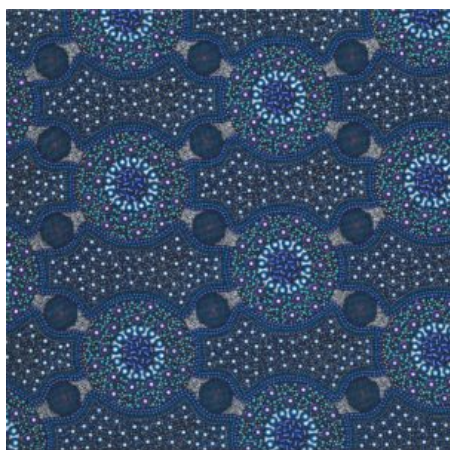

BUSH FLOWERS BLUE

Herkunft Australien
Material Baumwolle
Flächengewicht 130 g/m²
Breite 110 cm

Artikelnummer: AS156

Preis: 10,49 € / ½ lfm