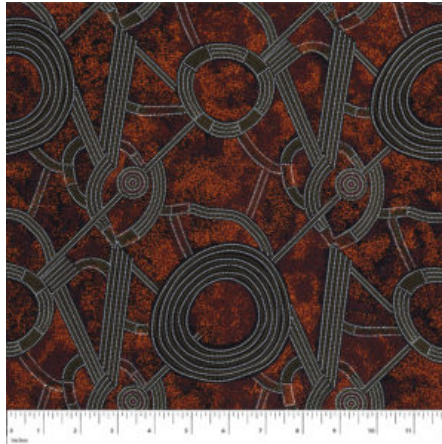

AUSTRALISCHER STOFF

BUSH CAMP YELLOW

Herkunft Australien
Material Baumwolle
Flächengewicht 130 g/m²
Breite 110 cm

Artikelnummer: AS190

Preis: 10,49 € / ½ lfm

BUSH PLUM 2 RED

Herkunft Australien
Material Baumwolle
Flächengewicht 130 g/m²
Breite 110 cm