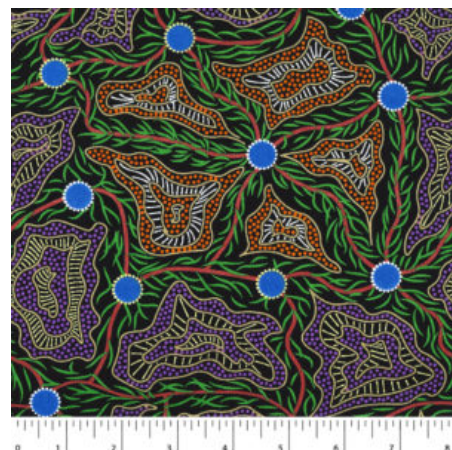

WOMEN'S BODY PAINTING ORANGE

Herkunft Australien
Material Baumwolle
Flächengewicht 130 g/m²
Breite 110 cm

Artikelnummer: AS122

Preis: 10,49 € / ½ lfm