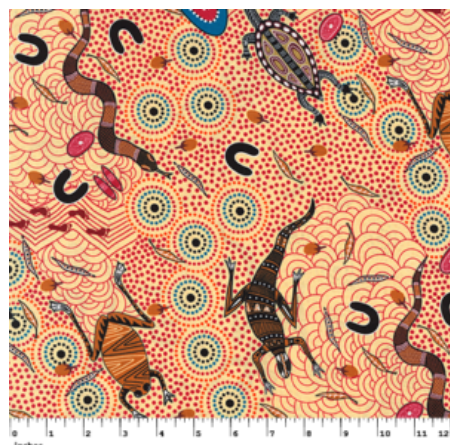

AROUND WATERHOLE ECRU

Herkunft Australien
Material Baumwolle
Flächengewicht 130 g/m²
Breite 110 cm

Artikelnummer: AS139
Preis: 10,49 € / ½ lfm