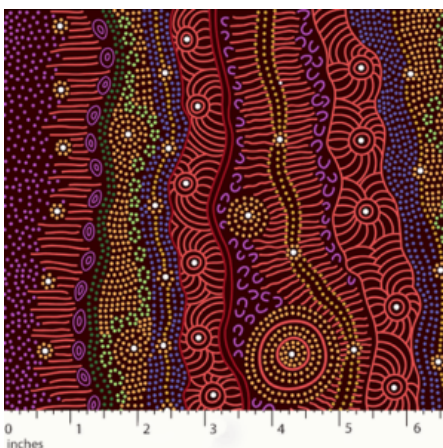

Artikelnummer: AS154

Preis: 10,49 € / ½ lfm

MEETING PLACES BLACK

Herkunft Australien
Material Baumwolle
Flächengewicht 130 g/m²
Breite 110 cm

Artikelnummer: AS151

Preis: 10,49 € / ½ lfm

GATHERING BY THE CREEK BURGUNDY