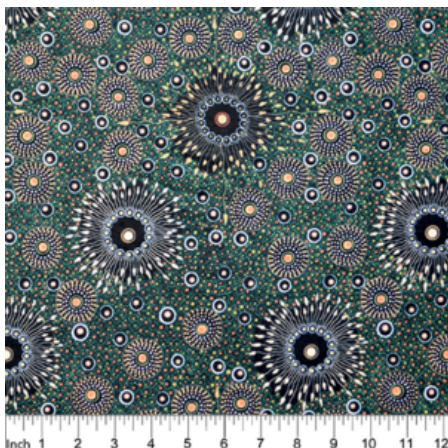

Artikelnummer: AS189

Preis: 10,49 € / ½ lfm

DESERT FLORA PURPLE

Herkunft Australien
Material Baumwolle
Flächengewicht 130 g/m²
Breite 110 cm

Artikelnummer: AS188

Preis: 10,49 € / ½ lfm

ONION DREAMING FOREST GREEN