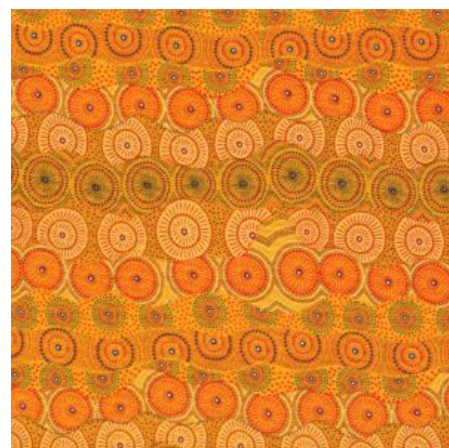

Artikelnummer: AS161

Preis: 10,49 € / ½ lfm

FALLEN LEAVES YELLOW

Herkunft Australien
Material Baumwolle
Flächengewicht 130 g/m²
Breite 110 cm

Artikelnummer: AS159

Preis: 10,49 € / ½ lfm

ALPARA SEED YELLOW

Herkunft Australien
Material Baumwolle
Flächengewicht 130 g/m²
Breite 110 cm

Artikelnummer: AS157

Preis: 10,49 € / ½ lfm

BUSH FLOWERS BLUE

Herkunft Australien
Material Baumwolle
Flächengewicht 130 g/m²
Breite 110 cm

Artikelnummer: AS156

Preis: 10,49 € / ½ lfm

LADIES DANCING WITH WATER PAINTS PURPLE