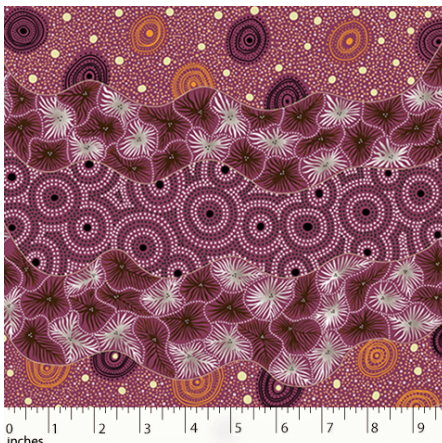

Herkunft Australien
Material Baumwolle
Flächengewicht 130 g/m²
Breite 110 cm

Artikelnummer: AS176

Preis: 10,49 € / ½ lfm

BUSH WORM BLUE

Herkunft Australien
Material Baumwolle
Flächengewicht 130 g/m²
Breite 110 cm

Artikelnummer: AS175

Preis: 10,49 € / ½ lfm

BUSH TUCKER AFTER RAIN IN NT BLUE

Herkunft Australien
Material Baumwolle
Flächengewicht 130 g/m²
Breite 110 cm

Artikelnummer: AS174

Preis: 10,49 € / ½ lfm

BUSH PLUM GREEN

Herkunft Australien
Material Baumwolle
Flächengewicht 130 g/m²
Breite 110 cm

Artikelnummer: AS172

Preis: 10,49 € / ½ lfm

WILD SEED & WATERHOLE RED

Herkunft Australien
Material Baumwolle
Flächengewicht 130 g/m²
Breite 110 cm