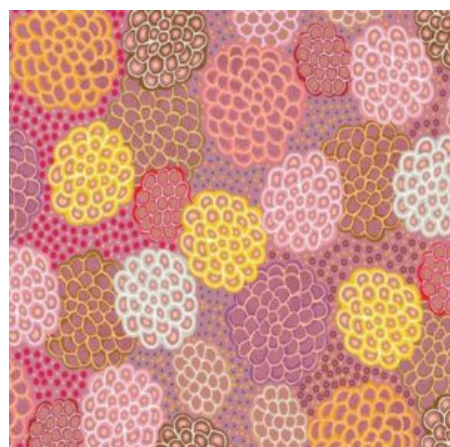

DANCING FLOWERS PINK

Herkunft Australien
Material Baumwolle
Flächengewicht 130 g/m²
Breite 110 cm

Artikelnummer: AS135
Preis: 10,49 € / ½ lfm