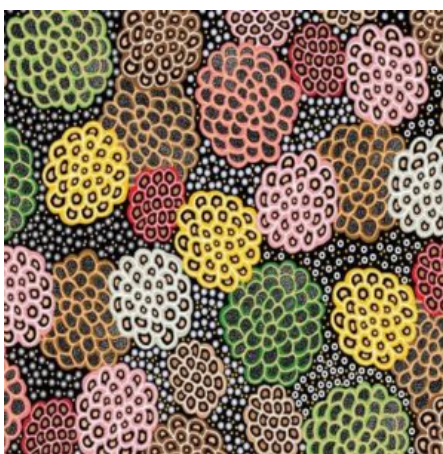

Artikelnummer: AS147

Preis: 10,49 € / ½ lfm

BUSH SPINIFEX TANGO RED

Herkunft Australien
Material Baumwolle
Flächengewicht 130 g/m²
Breite 110 cm

Artikelnummer: AS146

Preis: 10,49 € / ½ lfm

DANCING FLOWERS BLACK