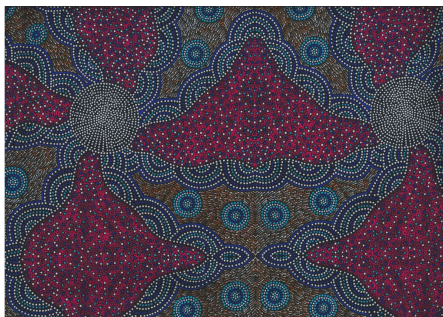

Herkunft Australien
Material Baumwolle
Flächengewicht 130 g/m²
Breite 110 cm

Artikelnummer: AS187

Preis: 10,49 € / ½ lfm

BUSH BERRY ECRU

Herkunft Australien
Material Baumwolle
Flächengewicht 130 g/m²
Breite 110 cm

Artikelnummer: AS186

Preis: 10,49 € / ½ lfm

WILD TUCKER WHITE

Herkunft Australien
Material Baumwolle
Flächengewicht 130 g/m²
Breite 110 cm

Artikelnummer: AS185

Preis: 10,49 € / ½ lfm

KANGAROO IN THE FOREST BROWN

Herkunft Australien
Material Baumwolle
Flächengewicht 130 g/m²
Breite 110 cm

Artikelnummer: AS183

Preis: 10,49 € / ½ lfm

KANGAROO GRASS AND BUSH WATERHOLE RED

Herkunft Australien
Material Baumwolle
Flächengewicht 130 g/m²
Breite 110 cm

Artikelnummer: AS182

Preis: 10,49 € / ½ lfm

WILD BUSH FLOWERS BLACK

Herkunft Australien
Material Baumwolle
Flächengewicht 130 g/m²
Breite 110 cm

Artikelnummer: AS181

Preis: 10,49 € / ½ lfm

WOMEN'S BODY DREAMING BLUE