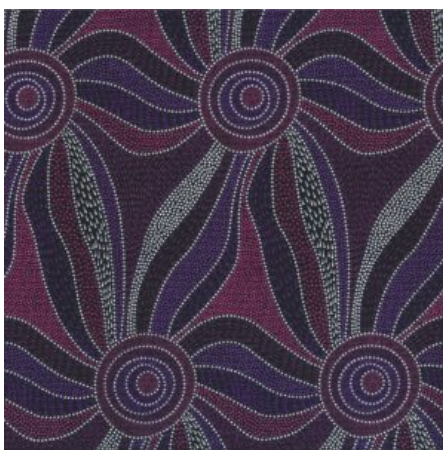

Artikelnummer: AS161

Preis: 10,49 € / ½ lfm

FALLEN LEAVES YELLOW

Herkunft Australien
Material Baumwolle
Flächengewicht 130 g/m²
Breite 110 cm

Artikelnummer: AS159

Preis: 10,49 € / ½ lfm

ALPARA SEED YELLOW

Herkunft Australien
Material Baumwolle
Flächengewicht 130 g/m²
Breite 110 cm

Artikelnummer: AS157

Preis: 10,49 € / ½ lfm

BUSH FLOWERS BLUE

Herkunft Australien
Material Baumwolle
Flächengewicht 130 g/m²
Breite 110 cm

Artikelnummer: AS156

Preis: 10,49 € / ½ lfm

LADIES DANCING WITH WATER PAINTS PURPLE