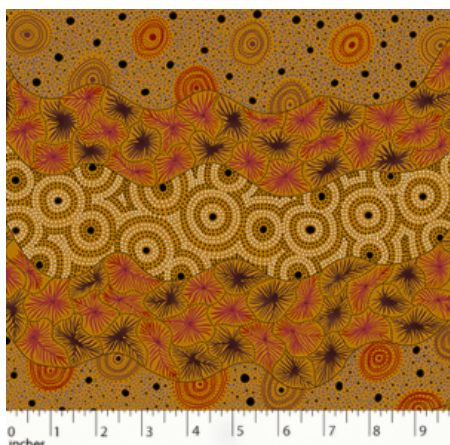

WILD SEED & WATERHOLE YELLOW

Herkunft Australien
Material Baumwolle
Flächengewicht 130 g/m²
Breite 110 cm

Artikelnummer: AS142
Preis: 10,49 € / ½ lfm