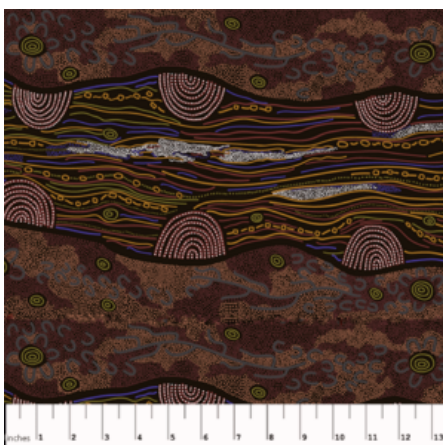

SANDY CREEK RED

Herkunft Australien
Material Baumwolle
Flächengewicht 130 g/m²
Breite 110 cm

Artikelnummer: AS114
Preis: 10,49 € / ½ lfm