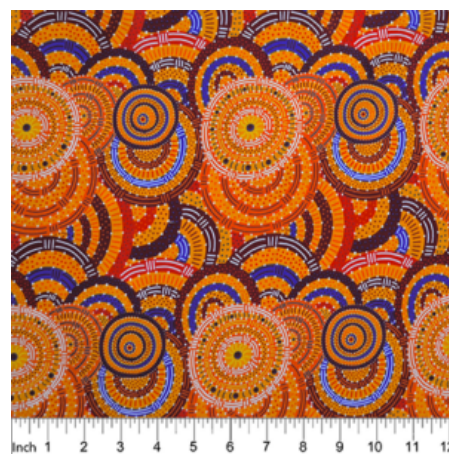

WOMEN'S BODY DREAMING MUSTARD

Herkunft Australien
Material Baumwolle
Flächengewicht 130 g/m²
Breite 110 cm

Artikelnummer: AS143

Preis: 10,49 € / ½ lfm