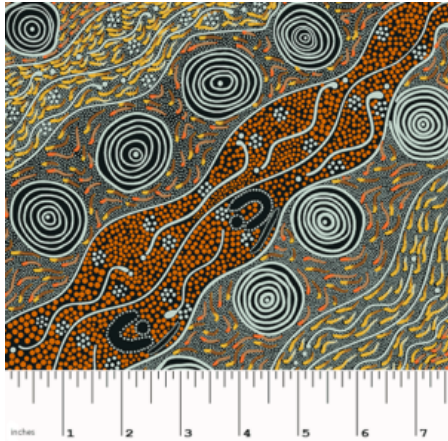

AUSTRALISCHER STOFF

BUSH CAMP YELLOW

Herkunft Australien
Material Baumwolle
Flächengewicht 130 g/m²
Breite 110 cm

Artikelnummer: AS190

Preis: 10,49 € / ½ lfm

BUSH PLUM 2 RED

Herkunft Australien
Material Baumwolle
Flächengewicht 130 g/m²
Breite 110 cm

Artikelnummer: AS189

Preis: 10,49 € / ½ lfm

DESERT FLORA PURPLE

Herkunft Australien
Material Baumwolle
Flächengewicht 130 g/m²
Breite 110 cm

Artikelnummer: AS188

Preis: 10,49 € / ½ lfm

ONION DREAMING FOREST GREEN