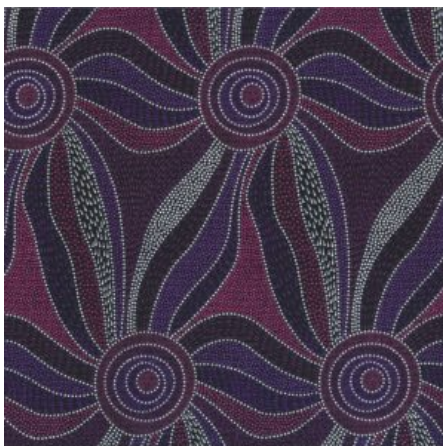

Artikelnummer: AS157

Preis: 10,49 € / ½ lfm

BUSH FLOWERS BLUE

Herkunft Australien
Material Baumwolle
Flächengewicht 130 g/m²
Breite 110 cm

Artikelnummer: AS156

Preis: 10,49 € / ½ lfm

LADIES DANCING WITH WATER PAINTS PURPLE