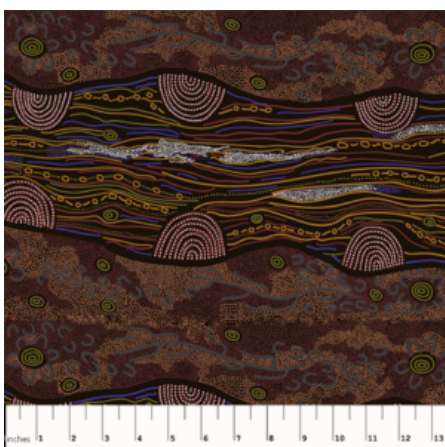

SANDY CREEK RED

Herkunft Australien
Material Baumwolle
Flächengewicht 130 g/m²
Breite 110 cm

Artikelnummer: AS114

Preis: 10,49 € / ½ lfm