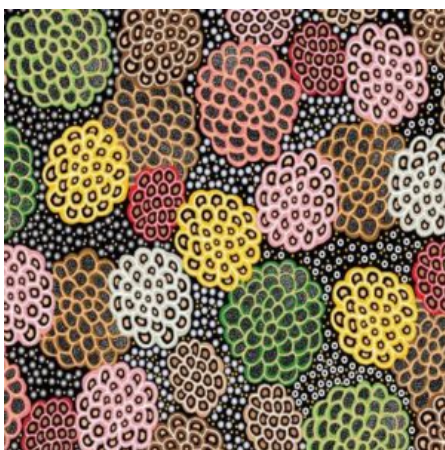

Artikelnummer: AS147

Preis: 10,49 € / ½ lfm

**BUSH SPINIFEX TANGO
RED**

Herkunft Australien
Material Baumwolle
Flächengewicht 130 g/m²
Breite 110 cm

Artikelnummer: AS146
Preis: 10,49 € / ½ lfm

**DANCING FLOWERS
BLACK**