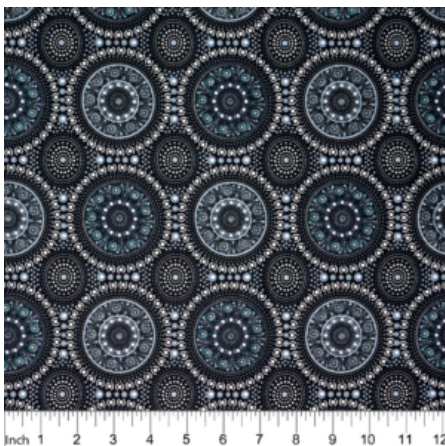

Artikelnummer: AS128
Preis: 10,49 € / ½ lfm

UTOPIA BUSH PLUM RED

Herkunft Australien
Material Baumwolle
Flächengewicht 130 g/m²
Breite 110 cm

Artikelnummer: AS124

Preis: 10,49 € / ½ lfm

BUSH BERRY ASH

Herkunft Australien
Material Baumwolle
Flächengewicht 130 g/m²
Breite 110 cm