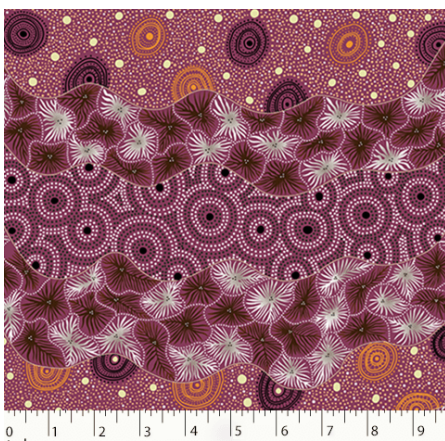

Herkunft Australien
Material Baumwolle
Flächengewicht 130 g/m²
Breite 110 cm

Artikelnummer: AS176
Preis: 10,49 € / ½ lfm

BUSH WORM BLUE

Herkunft Australien
Material Baumwolle
Flächengewicht 130 g/m²
Breite 110 cm

Artikelnummer: AS175
Preis: 10,49 € / ½ lfm

**BUSH TUCKER AFTER
RAIN IN NT BLUE**

Herkunft Australien
Material Baumwolle
Flächengewicht 130 g/m²
Breite 110 cm

Artikelnummer: AS174
Preis: 10,49 € / ½ lfm

BUSH PLUM GREEN

Herkunft Australien
Material Baumwolle
Flächengewicht 130 g/m²
Breite 110 cm

Artikelnummer: AS172

Preis: 10,49 € / ½ lfm

WILD SEED & WATERHOLE RED

Herkunft Australien
Material Baumwolle
Flächengewicht 130 g/m²
Breite 110 cm