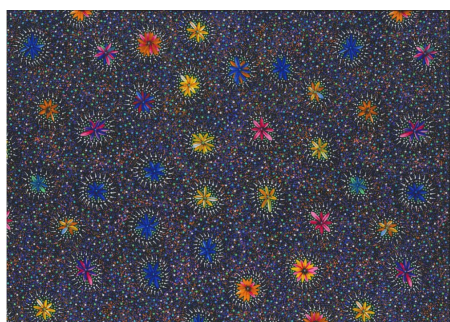

Herkunft Australien
Material Baumwolle
Flächengewicht 130 g/m²
Breite 110 cm

Artikelnummer: AS187
Preis: 10,49 € / ½ lfm

BUSH BERRY ECRU

Herkunft Australien
Material Baumwolle
Flächengewicht 130 g/m²
Breite 110 cm

Artikelnummer: AS186
Preis: 10,49 € / ½ lfm

WILD TUCKER WHITE

Herkunft Australien
Material Baumwolle
Flächengewicht 130 g/m²
Breite 110 cm

Artikelnummer: AS185
Preis: 10,49 € / ½ lfm

KANGAROO IN THE FOREST BROWN