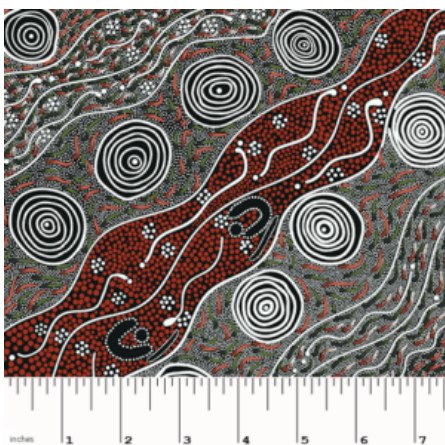

BUSH CAMP RED

Herkunft Australien
Material Baumwolle
Flächengewicht 130 g/m²
Breite 110 cm

Artikelnummer: AS141

Preis: 10,49 € / ½ lfm