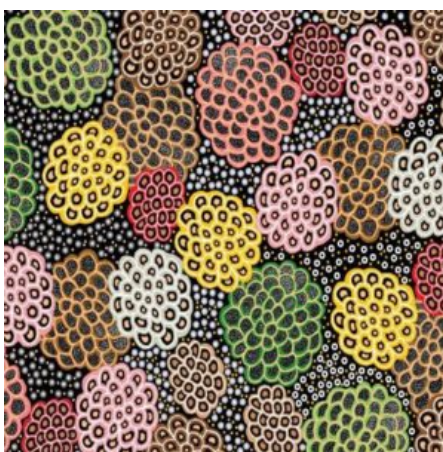

DANCING FLOWERS BLACK

Herkunft Australien
Material Baumwolle
Flächengewicht 130 g/m²
Breite 110 cm

Artikelnummer: AS144

Preis: 10,49 € / ½ lfm