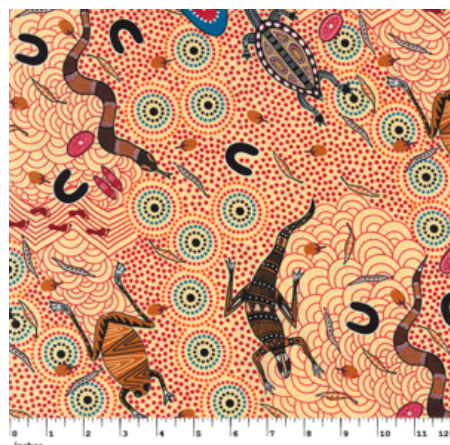

AROUND WATERHOLE ECRU

Herkunft Australien
Material Baumwolle
Flächengewicht 130 g/m²
Breite 110 cm

Artikelnummer: AS139

Preis: 10,49 € / ½ lfm