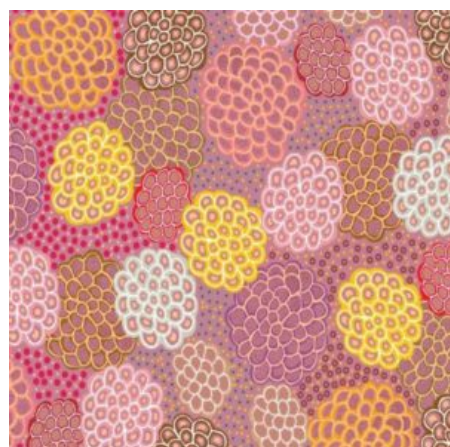

DANCING FLOWERS PINK

Herkunft Australien
Material Baumwolle
Flächengewicht 130 g/m²
Breite 110 cm

Artikelnummer: AS135

Preis: 10,49 € / ½ lfm