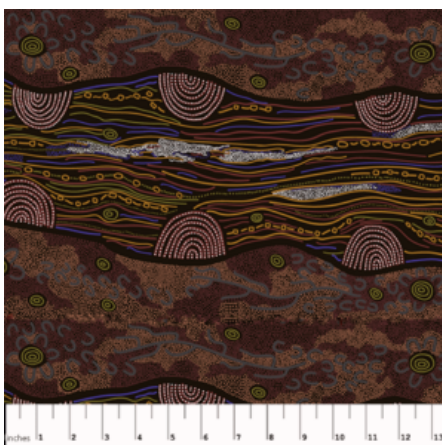

SANDY CREEK RED

Herkunft Australien
Material Baumwolle
Flächengewicht 130 g/m²
Breite 110 cm

Artikelnummer: AS114
Preis: 10,49 € / ½ lfm