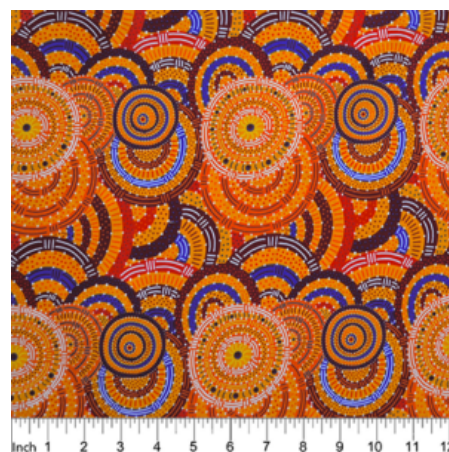

Artikelnummer: AS146

Preis: 10,49 € / ½ lfm

DANCING FLOWERS BLACK

Herkunft Australien
Material Baumwolle
Flächengewicht 130 g/m²
Breite 110 cm

Artikelnummer: AS144

Preis: 10,49 € / ½ lfm

WOMEN'S BODY DREAMING MUSTARD

Herkunft Australien
Material Baumwolle
Flächengewicht 130 g/m²
Breite 110 cm

Artikelnummer: AS143

Preis: 10,49 € / ½ lfm

WILD SEED & WATERHOLE YELLOW

Herkunft Australien
Material Baumwolle
Flächengewicht 130 g/m²
Breite 110 cm