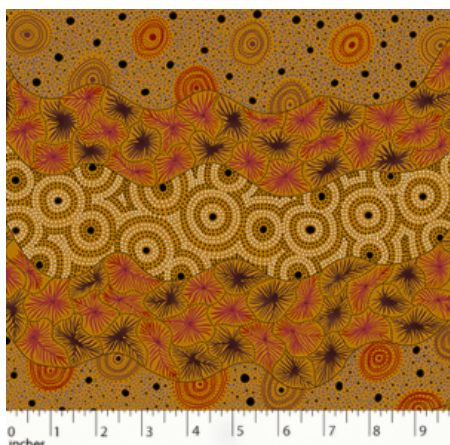

Artikelnummer: AS146

Preis: 10,49 € / ½ lfm

DANCING FLOWERS BLACK

Herkunft Australien
Material Baumwolle
Flächengewicht 130 g/m²
Breite 110 cm

Artikelnummer: AS144

Preis: 10,49 € / ½ lfm

WOMEN'S BODY DREAMING MUSTARD

Herkunft Australien
Material Baumwolle
Flächengewicht 130 g/m²
Breite 110 cm

Artikelnummer: AS143

Preis: 10,49 € / ½ lfm

WILD SEED & WATERHOLE YELLOW

Herkunft Australien
Material Baumwolle
Flächengewicht 130 g/m²
Breite 110 cm